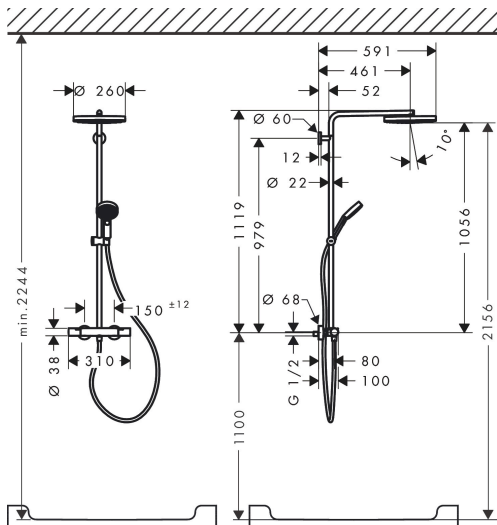

Merk	hansgrohe
Artikelnaam	Pulsify S Puro Showerpipe 260 1jet EcoSmart met Ecostat Fine en handdouche 3jet
Art.nr.	24237000
Oppervlakte	chrom
Netto prijs	819,55 EUR

Installatievoorbeelden

i Afmetingen kunnen variëren vanwege keramische toleranties die verband houden met het productieproces.