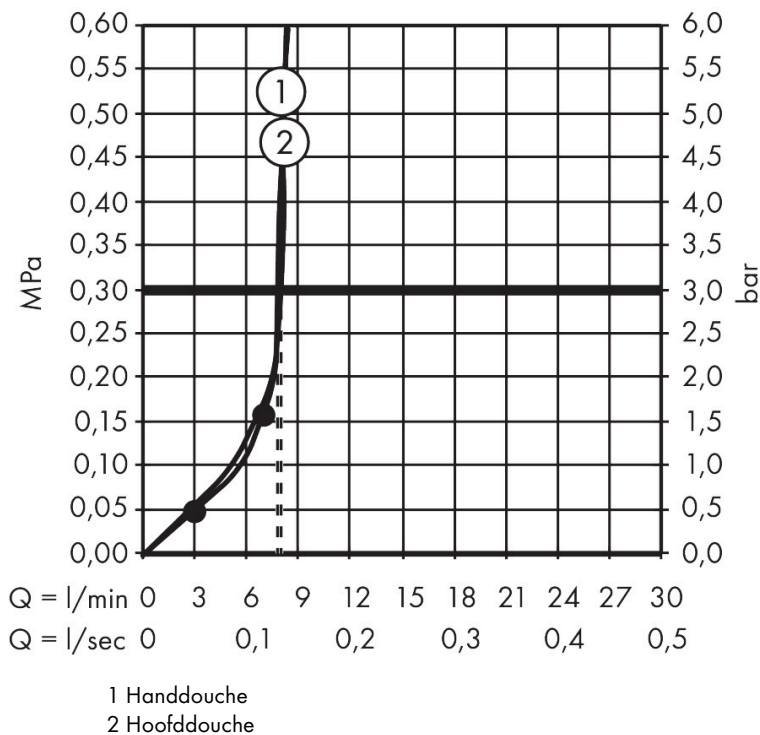

Merk hansgrohe
Artikelnaam **Pulsify S Puro** Showerpipe 260 1jet EcoSmart met Ecostat Fine en handdouche
3jet
Art.nr. 24237000
Oppervlakte chroom
Netto prijs 819,55 EUR

Stroomschema