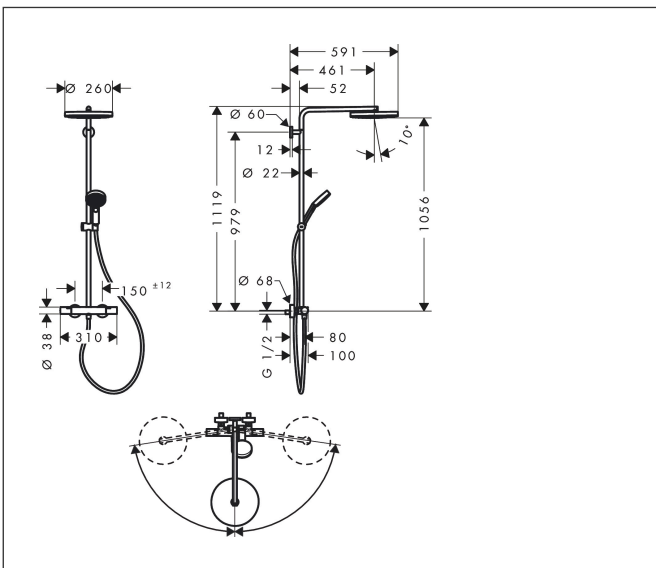

Merk	hansgrohe
Artikelnaam	<b>Pulsify S Puro</b> Showerpipe 260 1jet EcoSmart met Ecostat Fine en handdouche
Art.nr.	24237000
Oppervlakte	chrom
Netto prijs	819,55 EUR

## Maat tekeningen

## Kenmerken

- bestaat uit: hoofddouche, handdouche, douchethermostaat, douchestang, schuifstuk, doucheslang
- hoofddouche Pulsify 260 1jet
- afmeting straalplaatoppervlak hoofddouche: 260 mm
- straalsoort hoofddouche: PowderRain
- oppervlak straalplaat: grafiet
- Snelle afvoer laat de hoofddouche leeglopen wanneer deze 10° of meer gekanteld is.
- afneembare douchekop
- functie van: 7 l/min
- straalsoort handdouche: PowderRain, IntenseRain, massages-traal
- maximale doorstroomhoeveelheid van handdouche bij 3 bar: 8 l/min
- maximale doorstroomhoeveelheid voor Showerpipe bij 3 bar: 8 l/min
- minimale bedrijfsdruk: 1,6 bar
- maximale bedrijfsdruk: 10 bar
- kogelgewricht: hoek hoofddouche verstelbaar
- in hoogte verstelbaar schuifstuk met vergrendelend push-schuifstuk
- schuifknop draaibaar op de buis voor links- of rechtsom draaien
- lengte douchearm hoofddouche: 460 mm
- draaibare douchearm

## Onderdelen voor bouwjaar: >06/24

Pos	Beschrijving	Art.nr.	Prijs
35	moeren set	96157000	26,73
36	terugslagklep (drukbestendig tot 2 MPa)	93136000	26,73
37	terugslagklep	96737000	26,73
38	O-ring 17x1,5	98137000	3,12
39	zeefdichting	96922000	8,01
40	rozet Ø 68 mm	96467000	17,26
41	S-koppelingenset (±12 mm)	94140000	42,22
42	slagdemper	96429000	4,99