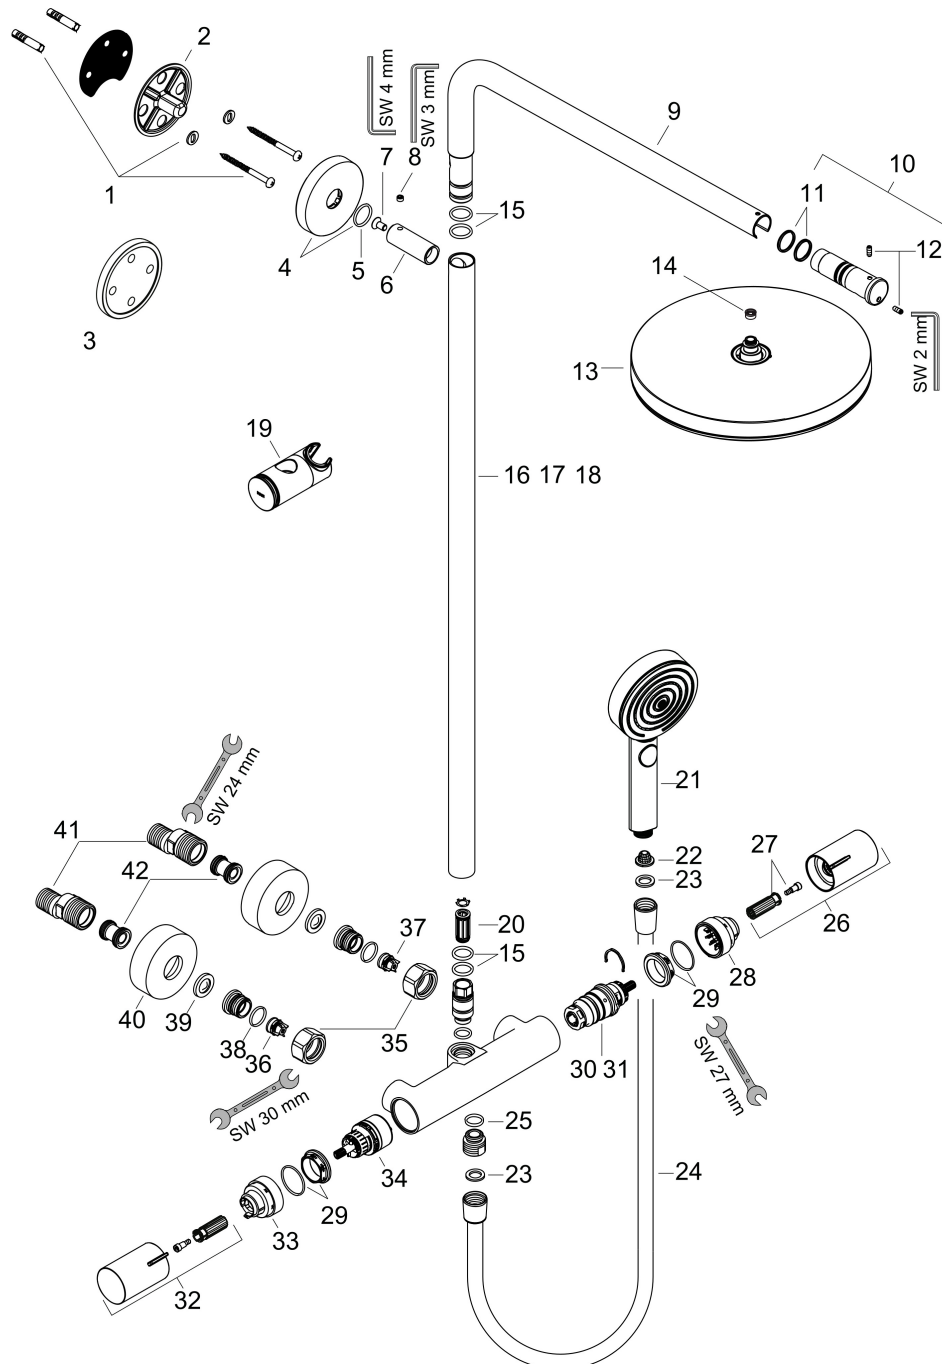

Merk	hansgrohe
Artikelnaam	Pulsify S Puro Showerpipe 260 1jet EcoSmart met Ecostat Fine en handdouche
Art.nr.	3jet 24237000
Oppervlakte	chromo
Netto prijs	819,55 EUR

Explosietekening voor bouwjaar: >06/24