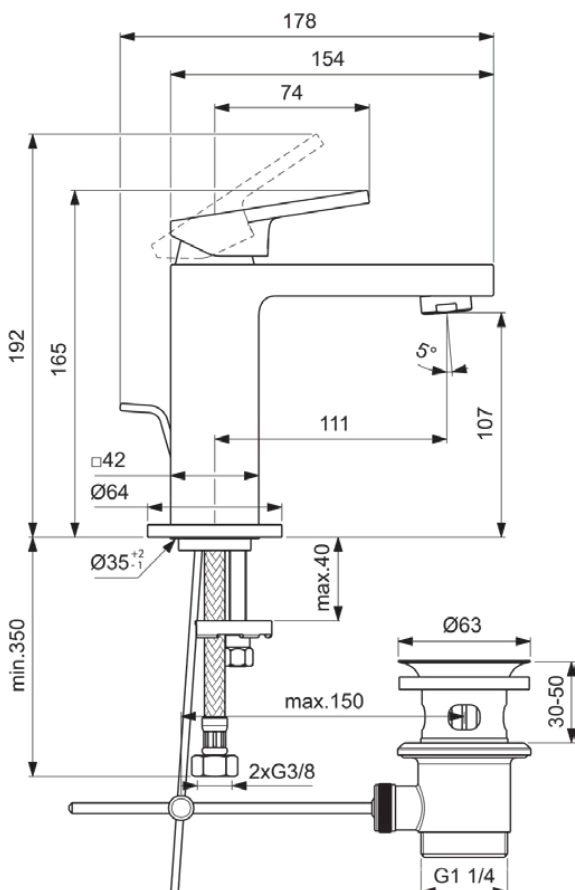

EXTRA

BD500AA

EXTRA | Wastafelmengkraan 64x178x165 mm, 111 mm sprong uitloop in chroom afwerking, 5 l/min (3 bar), met waste | EasyFix, Ecoflow, FirmaFlow, SmartShine

Afbeelding & technische tekening

Algemene informatie

Productcategorie:	Wastafelmengkranen
Producttype:	Wastafelmengkraan
Merk:	Ideal Standard
Collectie:	EXTRA
Ontwerper:	Palomba Serafini Associati
Colour:	AA - Chroom
Afwerking van het oppervlak:	glanzend
Hoogte (mm):	165
Breedte (mm):	64
Lengte / sprong (mm):	178
Bevestigingswijze:	EasyFix
Nettogewicht (kg):	2.00
EAN-code:	3800861111269