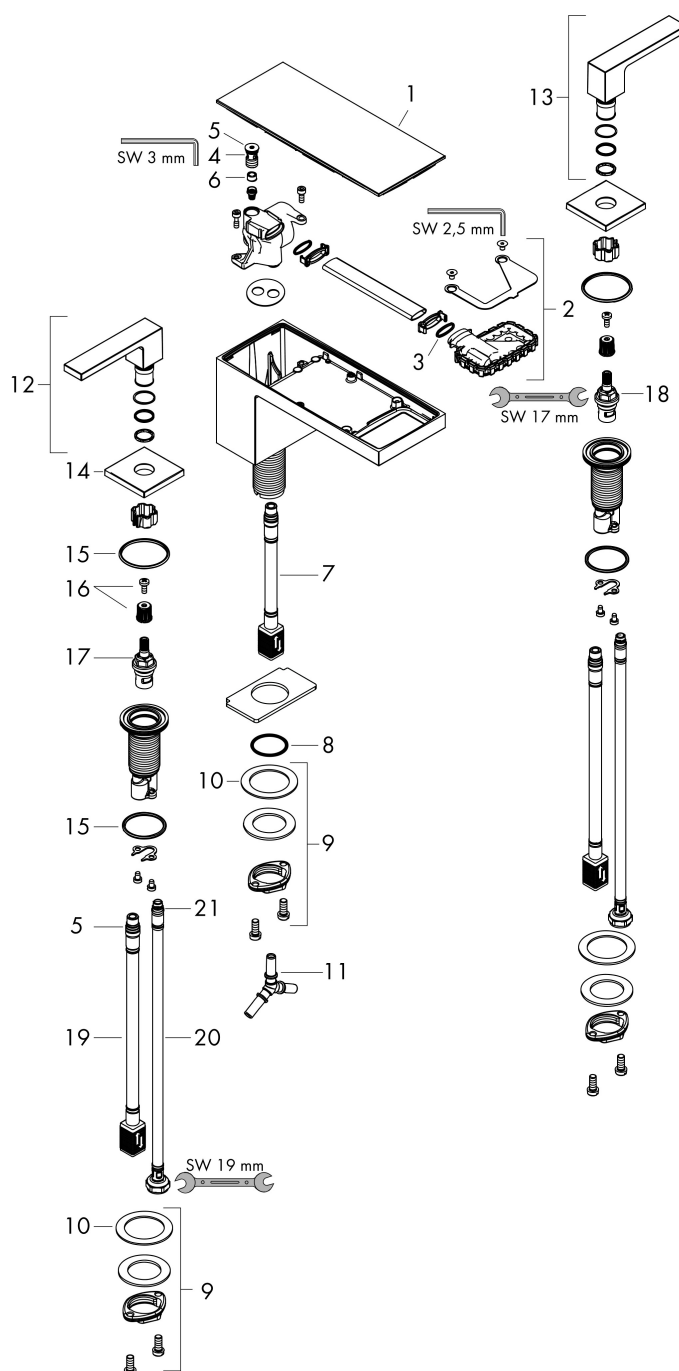

Maat tekeningen

Technologie

Merk AXOR
Artikelnaam **AXOR MyEdition** 3-gats wastafelmengkraan 70 en PushOpen afvoerplug/
spiegelglas
Art.nr. 47050600
Oppervlakte chroom/zwart glas
Netto prijs 1.189,10 EUR

Stroomschema

Merk	AXOR
Artikelnaam	AXOR MyEdition 3-gats wastafelmengkraan 70 en PushOpen afvoerplug/ spiegelglas
Art.nr.	47050600
Oppervlakte	chrom/zwart glas
Netto prijs	1.189,10 EUR

Explosietekening voor bouwjaar: >01/19

Merk	AXOR
Artikelnaam	AXOR MyEdition 3-gats wastafelmengkraan 70 en PushOpen afvoerplug/ spiegelglas
Art.nr.	47050600
Oppervlakte	chromium/zwart glas
Netto prijs	1.189,10 EUR

Onderdelen voor bouwjaar: >01/19

Pos	Beschrijving	Art.nr.	Prijs
1	afdekkap	47900600	141,57
2	straalschijf	93385000	91,50
3	O-ring 13x1,5	98475000	3,00
4	service eenheid	93384000	40,60
5	O-ring 8x1,75	97827000	3,00
6	doorstroombegrenzer (5 l/min)	95311000	4,80
7	aansluitslang 200 mm M10x1	92913000	40,60
8	O-ring 26x4	92191000	3,00
9	schachtbevestigingsset compl. (Ø 28)	92909000	32,70
10	stelring	97548000	3,00
11	slangaansluitbocht	92905000	32,70
12	greep warm	93379000	64,30
13	greep koud	93380000	64,30
14	rozet voor greep	93381000	
15	O-ring 33x2,5	92907000	3,00
16	greepadapter m. schroef	98932000	12,70
17	bovendeel rechts sluitend	98817000	25,70
18	bovendeel links sluitend	95366000	32,70
19	aansluitslang 400 mm M10x1	92914000	52,00
20	aansluitslang 450 mm M8x0,75 G3/8	97206000	25,70
21	O-ring 6,6x1,6	93019000	3,00
a	Afvoerplug Push-Open	51300000	85,65
b	service eenheid	93384007	40,60