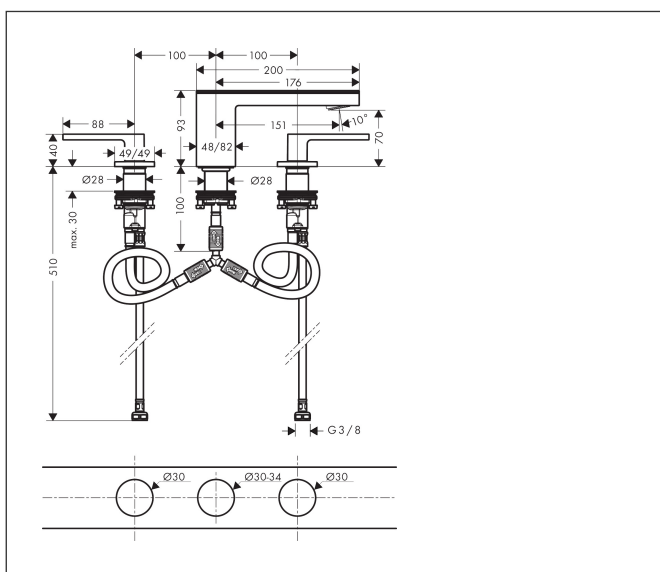

Merk	AXOR
Artikelnaam	AXOR MyEdition 3-gats wastafelmengkraan 70 en PushOpen afvoerplug/ spiegelglas
Art.nr.	47050600
Oppervlakte	chrom/zwart glas
Netto prijs	1.189,10 EUR

Product foto

Kenmerken

- ComfortZone: 70
- voorsprong uitloop 151 mm
- uitloophoogte: 70 mm
- greepvariant: rechte greep
- vaste uitloop
- glasplaat van veiligheidsglas
- straalsoort: PowderRain
- maximale doorstroomhoeveelheid bij 3 bar: 5 l/min
- keramische kranen warm/koud 90°
- met geïsoleerde watervoering - zonder contact met nikkel en lood
- push-open afvoergarnituur G 1¼
- EU taxonomie: max 6l/min - draagt substantieel bij aan duurzaamheid

Maat tekeningen

Technologie

Merk AXOR
Artikelnaam **AXOR MyEdition** 3-gats wastafelmengkraan 70 en PushOpen afvoerplug/
spiegelglas
Art.nr. 47050600
Oppervlakte chroom/zwart glas
Netto prijs 1.189,10 EUR

Stroomschema

Merk	AXOR
Artikelnaam	AXOR MyEdition 3-gats wastafelmengkraan 70 en PushOpen afvoerplug/ spiegelglas
Art.nr.	47050600
Oppervlakte	chrom/zwart glas
Netto prijs	1.189,10 EUR

Explosietekening voor bouwjaar: >01/19

Pos	Beschrijving	Art.nr.	Prijs
1	afdekkap	47900600	141,57
2	straalschijf	93385000	91,50
3	O-ring 13x1,5	98475000	3,00
4	service eenheid	93384000	40,60
5	O-ring 8x1,75	97827000	3,00
6	doorstroombegrenzer (5 l/min)	95311000	4,80
7	aansluitslang 200 mm M10x1	92913000	40,60
8	O-ring 26x4	92191000	3,00
9	schachtbevestigingsset compl. (Ø 28)	92909000	32,70
10	stelring	97548000	3,00
11	slangaansluitbocht	92905000	32,70
12	greep warm	93379000	64,30
13	greep koud	93380000	64,30
14	rozet voor greep	93381000	
15	O-ring 33x2,5	92907000	3,00
16	greepadapter m. schroef	98932000	12,70
17	bovendeel rechts sluitend	98817000	25,70
18	bovendeel links sluitend	95366000	32,70
19	aansluitslang 400 mm M10x1	92914000	52,00
20	aansluitslang 450 mm M8x0,75 G3/8	97206000	25,70
21	O-ring 6,6x1,6	93019000	3,00
a	Afvoerplug Push-Open	51300000	85,65
b	service eenheid	93384007	40,60