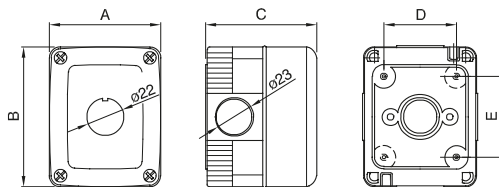

Omschrijving	Voor drukknop	Aant. modules	2
Kleur	Grijs RAL 7035	Soort uitbreekopeningen	Verwijderbaar met gereedschap
Zij ingangen	6xØ 23	Boven ingangen	1 x Ø 23
Onder ingangen	1 x Ø 23	IP waarde	IP66
Isolatie klasse	II	Mechanische weerstand	IK07
Dekselschroeven	Rvs	Koppel schroeven aandraaien	0.8 NM
Buitenste afm. LxHxD (mm)	132x82x65	Gloeidraadtest	650 °C
Thermodruk met kogel	70 °C	Standaard	EN 60670-1
Installatie temperatuur	-25 +60 °C	Electrocod	0212

DIMENSIONAL

Codice	N. Posti	A	B	C	D	E
GW 27 101	1	66	82	65	44	48
GW 27 111						
GW 27 1 02	2	132	85		48	110
GW 27 103	3	66	171		44	
GW 27 104	6	132	171		110	137
GW 27 105	12	264	171		210	

TECHNICAL SYMBOLOGY