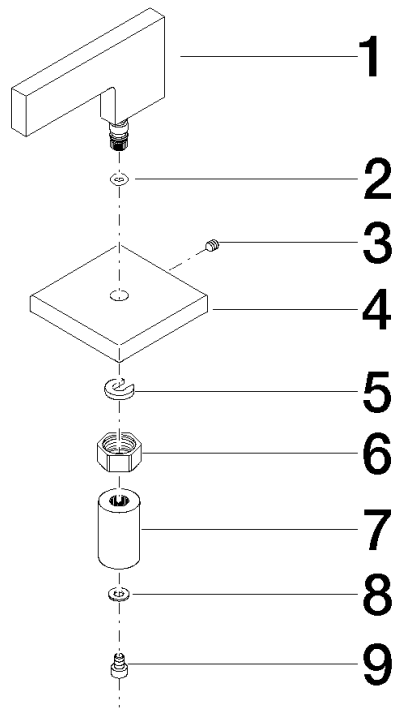

## Griff für Spültisch Stand Hebel 55 x 80 x 135 mm - Platin gebürstet

---

90 20 68 001 00

## Griff für Spültisch Stand Hebel 55 x 80 x 135 mm - Platin gebürstet

---

90 20 68 001 00

Griff für Spültisch Stand Hebel 55 x 80 x 135 mm - Platin gebürstet

---

90 20 68 001 00

### Ersatzteilstückliste

Nr.	Artikelnummer	Benennung	Verbaumenge	Lieferzeit
	09 20 68 001-06	Griff für Spültisch Stand Hebel 85 x 61 x 9 mm - Platin gebürstet	9	10