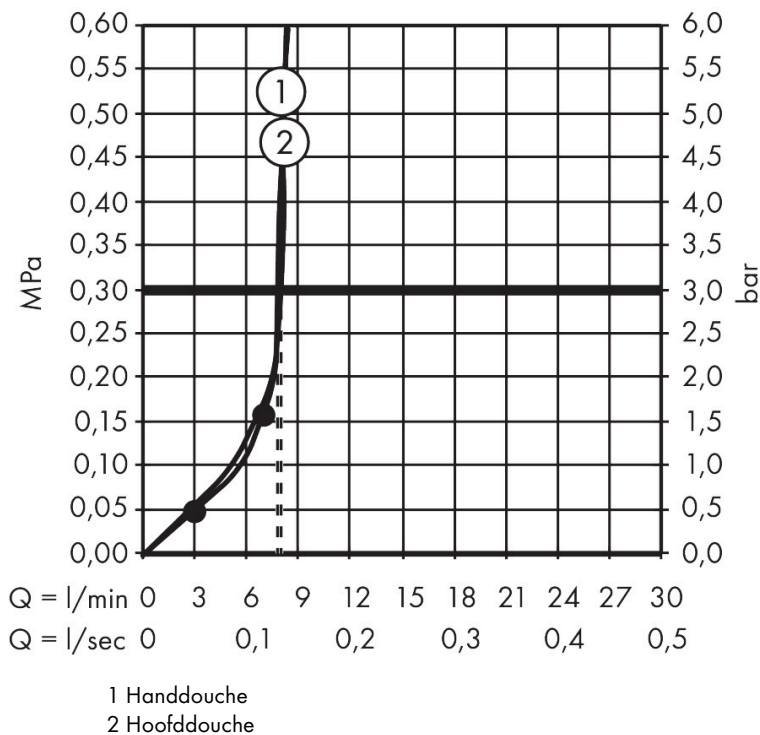

Certificaat

Merk hansgrohe  
 Artikelnaam **Pulsify S Puro** Showerpipe 260 1jet EcoSmart met Ecostat Fine en handdouche  
 3jet  
 Art.nr. 24237140  
 Oppervlakte Brushed Bronze  
 Netto prijs 1.229,35 EUR

## Stroomschema

Merk	hansgrohe
Artikelnaam	<b>Pulsify S Puro</b> Showerpipe 260 1jet EcoSmart met Ecostat Fine en handdouche 3jet
Art.nr.	24237140
Oppervlakte	Brushed Bronze
Netto prijs	1.229,35 EUR

## Installatievoorbeelden

**i** Afmetingen kunnen variëren vanwege keramische toleranties die verband houden met het productieproces.

Merk	hansgrohe
Artikelnaam	<b>Pulsify S Puro</b> Showerpipe 260 1jet EcoSmart met Ecostat Fine en handdouche
Art.nr.	3jet 24237140
Oppervlakte	Brushed Bronze
Netto prijs	1.229,35 EUR

## Explosietekening voor bouwjaar: >06/24

Merk	hansgrohe
Artikelnaam	<b>Pulsify S Puro</b> Showerpipe 260 1jet EcoSmart met Ecostat Fine en handdouche 3jet
Art.nr.	24237140
Oppervlakte	Brushed Bronze
Netto prijs	1.229,35 EUR