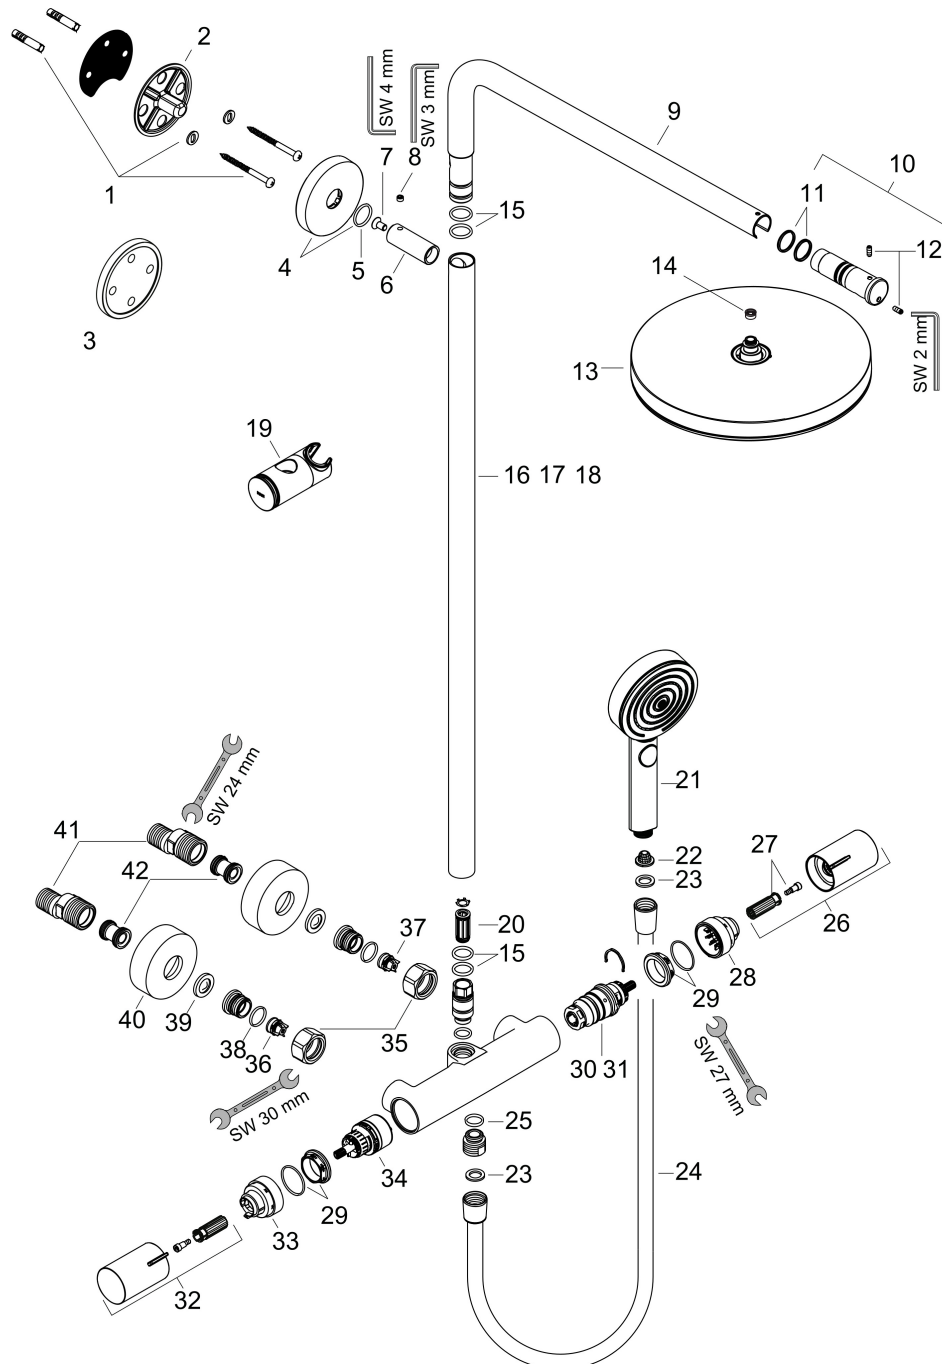

Merk	hansgrohe
Artikelnaam	Pulsify S Puro Showerpipe 260 1jet EcoSmart met Ecostat Fine en handdouche
Art.nr.	3jet 24237140
Oppervlakte	Brushed Bronze
Netto prijs	1.229,35 EUR

Explosietekening voor bouwjaar: >06/24