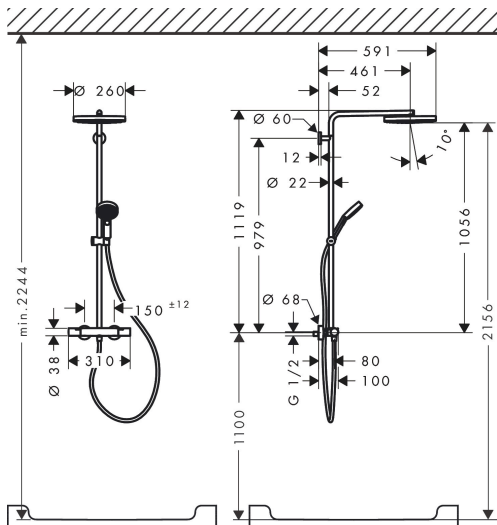

Merk	hansgrohe
Artikelnaam	Pulsify S Puro Showerpipe 260 1jet EcoSmart met Ecostat Fine en handdouche 3jet
Art.nr.	24237140
Oppervlakte	Brushed Bronze
Netto prijs	1.229,35 EUR

Installatievoorbeelden

i Afmetingen kunnen variëren vanwege keramische toleranties die verband houden met het productieproces.