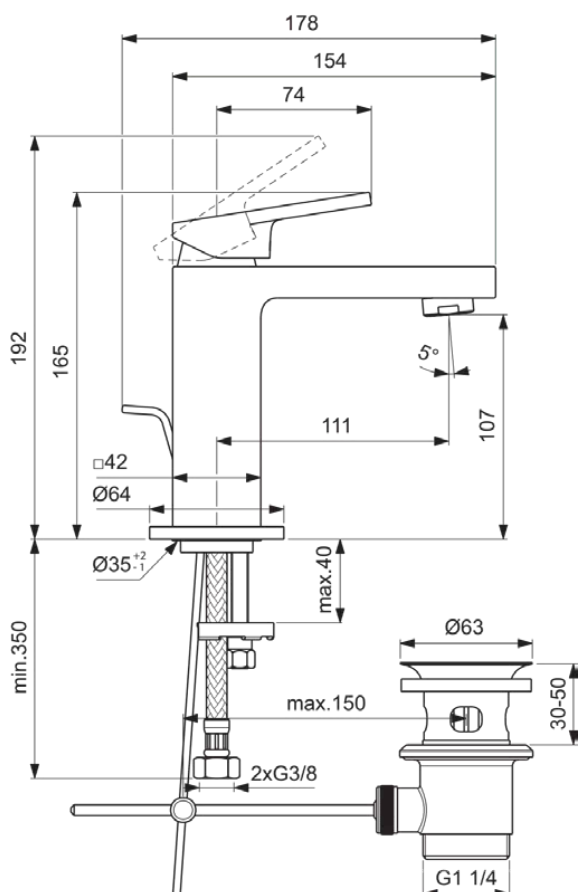

EXTRA

BD500GN

EXTRA | Wastafelmengkraan 64x178x165 mm, 111 mm sprong uitloop in Silver Storm afwerking, 5 l/min (3 bar), met waste | EasyFix, Ecoflow, FirmaFlow, PVD technologie

Afbeelding & technische tekening

Algemene informatie

Productcategorie:	Wastafelmengkranen
Producttype:	Wastafelmengkraan
Merk:	Ideal Standard
Collectie:	EXTRA
Ontwerper:	Palomba Serafini Associati
Colour:	GN - Silver Storm
Afwerking van het oppervlak:	satijn
Hoogte (mm):	165
Breedte (mm):	64
Lengte / sprong (mm):	178
Bevestigingswijze:	EasyFix
Nettogewicht (kg):	2.00
EAN-code:	3800861112433