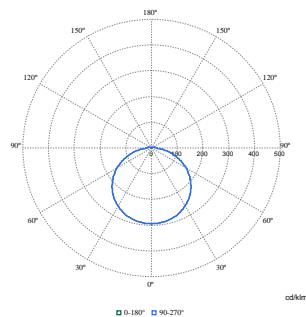

CoreLine Wall-mounted

Maatschets

Fotometrische gegevens

Polar Normal (separate) - 911401873787