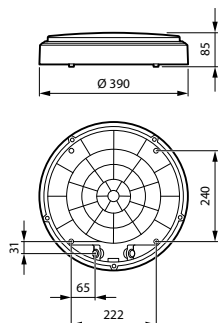

Eigenschappen behuizing en afmetingen

Materiaal behuizing	Polycarbonaat
Reflectormateriaal	-
Materiaal optiek	Polymethylmethacrylaat
Materiaal optische lichtkap/lens	Polycarbonaat
Fixation materiaal	-
Kleur behuizing	Wit
Afwerking optische lichtkap/lens	Opaal
Totale hoogte	85 mm
Totale diameter	390 mm
Beschermingsklasse	IP 65 [Bescherming tegen binnendringen van stof, straalwaterdicht]
IK-classificatie	IK10 [20 J, vandalismebestendig]
Montage	Plafond Wand
Nettogewicht (per stuk)	1,400 kg

CoreLine Wall-mounted

Maatschets

Fotometrische gegevens

Polar Normal (separate) - 911401873787