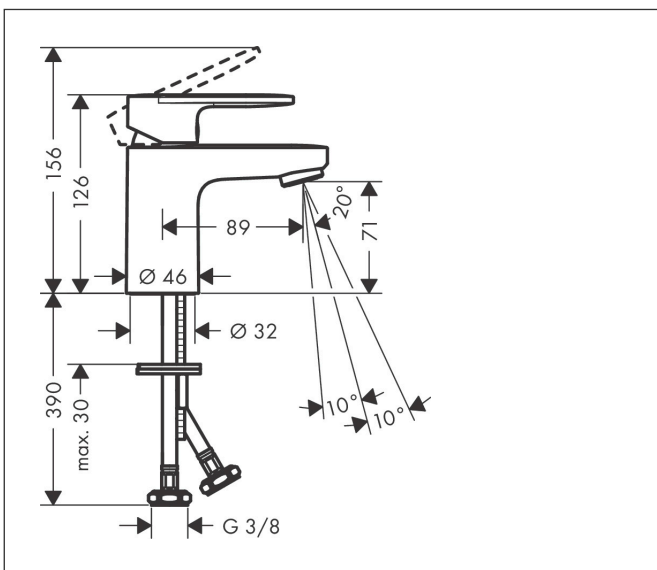

Merk	hansgrohe
Artikelnaam	Vernis Blend ééngreeps wastafelmengkraan 70 CoolStart zonder afvoer
Art.nr.	71526000
Oppervlakte	chrom
Netto prijs	71,96 EUR

Product foto

Kenmerken

- ComfortZone: 70
- voorsprong uitloop 89 mm
- uitloophoogte: 71 mm
- greepvariant: rechte greep
- vaste uitloop
- straalsoort: normale straal
- verstelbare perlator
- maximale doorstroomhoeveelheid bij 3 bar: 5 l/min
- keramisch kardoes
- koud water met de greep in de middenpositie, bespaart energie en kosten

Maat tekeningen

Technologie

Certificaat

Merk hansgrohe
 Artikelnaam **Vernis Blend** ééngreeps wastafelmengkraan 70 CoolStart zonder afvoer
 Art.nr. 71526000
 Oppervlakte chroom
 Netto prijs 71,96 EUR

Stroomschema