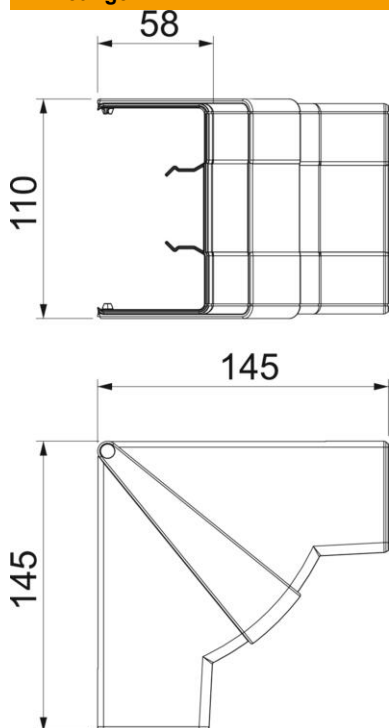

Technisch specificatieblad

Binnenhoek, voor installatiekanaal Rapid 45-2 type GK-53100

Artikelnummer: 6113070

Binnenhoek voor richtingsverandering van wandgoot Rapid 45-2. De hulpstukken zijn variabel instelbaar van 83° - 97°.

PC/ABS Polycarbonaat/acrylnitriël-butadieen-styrol

Stamgegevens

Artikelnummer	6113070
Type	GK-IH53100RW
Omschrijving 1	Binnenhoek
Omschrijving 2	verstelbaar
Fabrikant	OBO
Dimensie	110x145x145
Kleur	zuiver wit; RAL 9010
Materiaal	Polycarbonaat/acrylnitriël-butadieen-styrol
Kleinste verkoop-eenheid	1
Eenheid van hoeveelheid	Stuk
Gewicht	12,856 kg
Eenheid gewicht	kg/100 st.
CO ₂ -voetafdruk (GWP) van wieg tot poort	0,8685 kg CO ₂ e / 1 Stuk

Technisch specificatieblad

Binnenhoek, voor installatiekanaal Rapid 45-2 type GK-53100

Artikelnummer: 6113070

Afmetingen

Lengte	145 mm
Breedte	110 mm
Hoogte	58 mm

Technische gegevens

Aantal deksels	1
Uitvoering	Hulpstuk
Vorm	Symmetrisch
voor kanaalafmeting	53 x 100 mm
Voor kanaalbreedte	100 mm
Voor kanaalhoogte	53 mm
Halogeenvrij	ja
Kabelklem	nee
Kanaalverbinder	nee
Montagetype van deksels	overlappend
Montagegat in bodem	nee
Dekselbreedte	0 mm
Breedte bovenstuk 2	0 mm
Breedte bovenstuk 3	0 mm
Beschermingsgraad	IP40
Beschermfolie	nee
Beschermingsgraad IK-code	IK08
Temperatuurbereik max.	60 °C
Temperatuurbereik min.	-15 °C
Hoekbereik max.	97 mm
Hoekbereik min.	83 mm