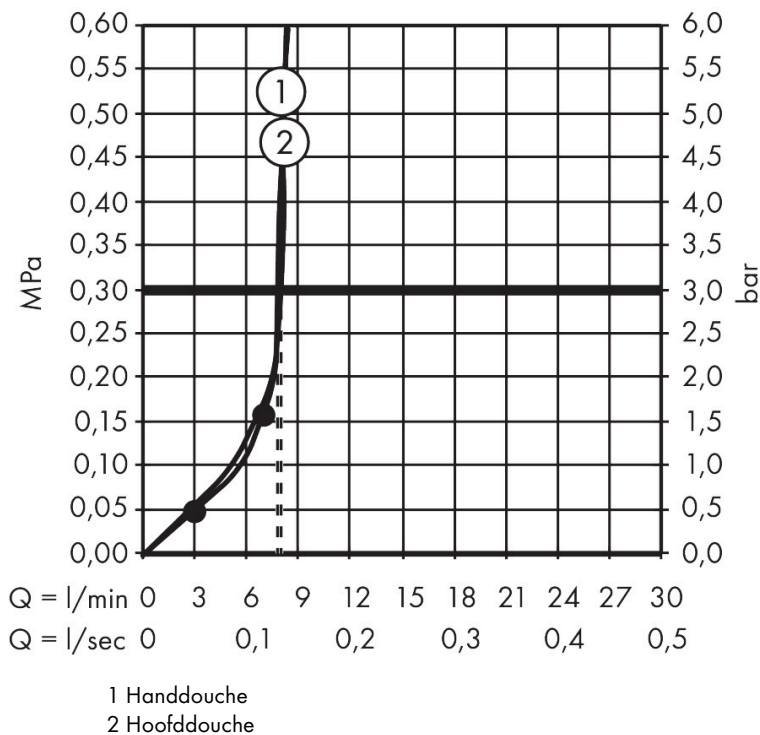

Certificaat

Merk hansgrohe  
 Artikelnaam **Pulsify S Puro** Showerpipe 260 1jet EcoSmart met Ecostat Fine en handdouche  
 3jet  
 Art.nr. 24237670  
 Oppervlakte mat zwart  
 Netto prijs 1.065,44 EUR

## Stroomschema

Merk	hansgrohe
Artikelnaam	<b>Pulsify S Puro</b> Showerpipe 260 1jet EcoSmart met Ecostat Fine en handdouche 3jet
Art.nr.	24237670
Oppervlakte	mat zwart
Netto prijs	1.065,44 EUR

## Installatievoorbeelden

**i** Afmetingen kunnen variëren vanwege keramische toleranties die verband houden met het productieproces.

Merk	hansgrohe
Artikelnaam	<b>Pulsify S Puro</b> Showerpipe 260 1jet EcoSmart met Ecostat Fine en handdouche
Art.nr.	3jet 24237670
Oppervlakte	mat zwart
Netto prijs	1.065,44 EUR

## Explosietekening voor bouwjaar: >06/24

Merk	hansgrohe
Artikelnaam	<b>Pulsify S Puro</b> Showerpipe 260 1jet EcoSmart met Ecostat Fine en handdouche 3jet
Art.nr.	24237670
Oppervlakte	mat zwart
Netto prijs	1.065,44 EUR