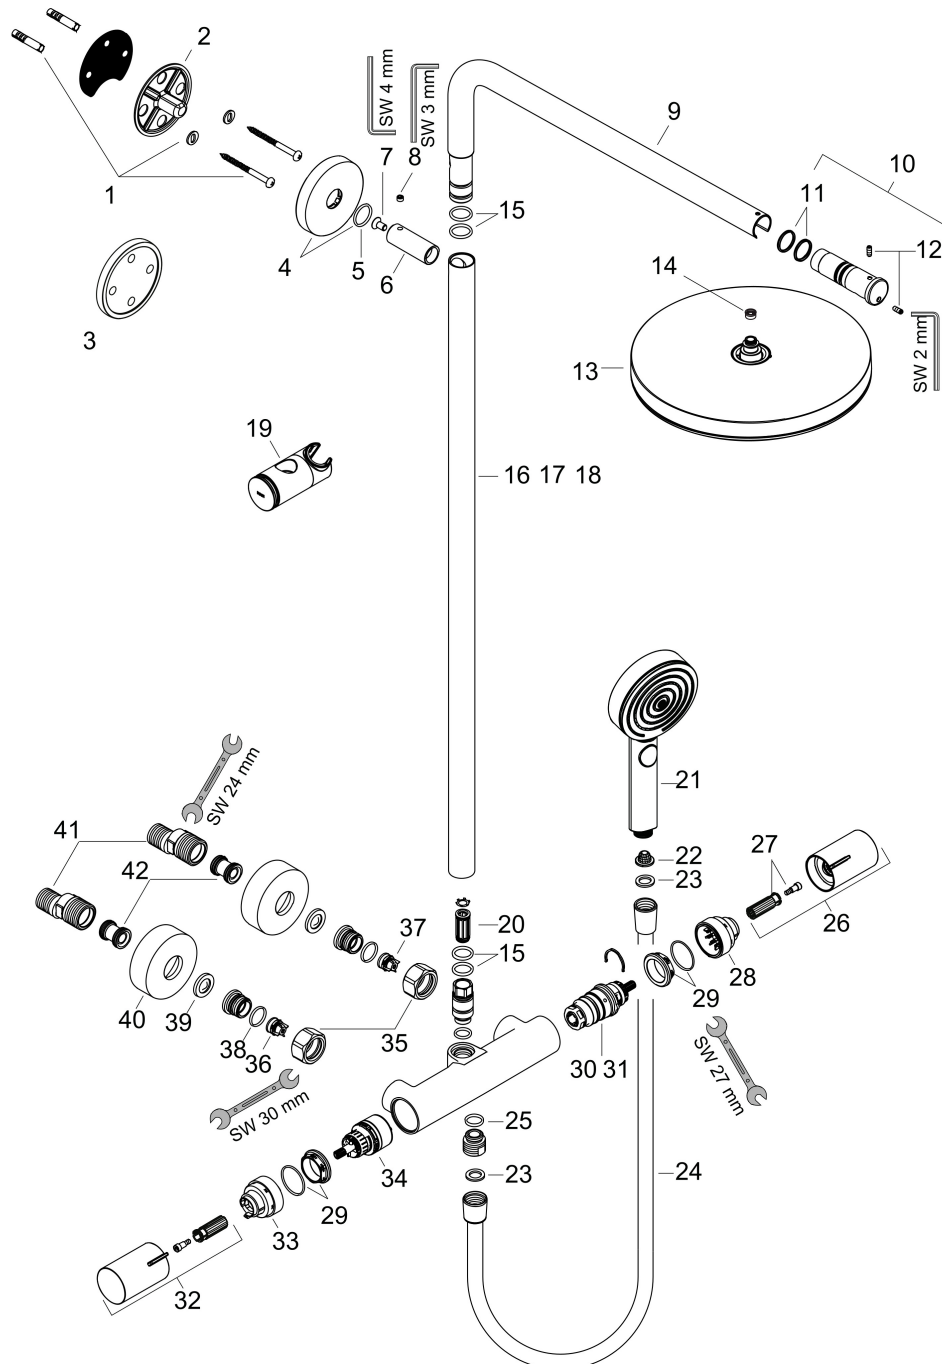

## Stroomschema

Merk	hansgrohe
Artikelnaam	<b>Pulsify S Puro</b> Showerpipe 260 1jet EcoSmart met Ecostat Fine en handdouche 3jet
Art.nr.	24237670
Oppervlakte	mat zwart
Netto prijs	1.065,44 EUR

## Installatievoorbeelden

**i** Afmetingen kunnen variëren vanwege keramische toleranties die verband houden met het productieproces.

Merk	hansgrohe
Artikelnaam	<b>Pulsify S Puro</b> Showerpipe 260 1jet EcoSmart met Ecostat Fine en handdouche
Art.nr.	3jet 24237670
Oppervlakte	mat zwart
Netto prijs	1.065,44 EUR

## Explosietekening voor bouwjaar: >06/24

Merk	hansgrohe
Artikelnaam	<b>Pulsify S Puro</b> Showerpipe 260 1jet EcoSmart met Ecostat Fine en handdouche 3jet
Art.nr.	24237670
Oppervlakte	mat zwart
Netto prijs	1.065,44 EUR

## Onderdelen voor bouwjaar: >06/24

Pos	Beschrijving	Art.nr.	Prijs
35	moeren set	96157670	40,14
36	terugslagklep (drukbestendig tot 2 MPa)	93136000	26,73
37	terugslagklep	96737000	26,73
38	O-ring 17x1,5	98137000	3,12
39	zeefdichting	96922000	8,01
40	rozet Ø 68 mm	96467670	25,90
41	S-koppelingenset (±12 mm)	94140000	42,22
42	slagdemper	96429000	4,99