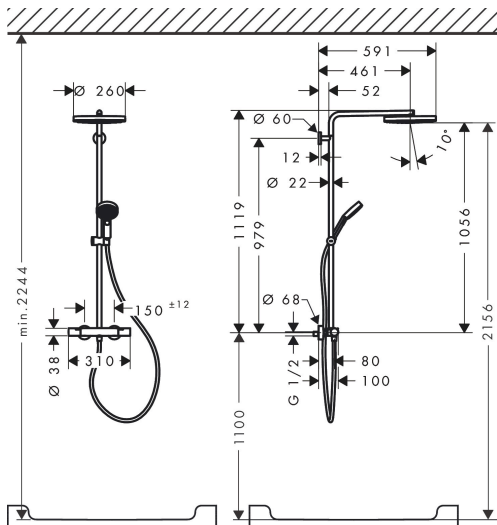

Merk	hansgrohe
Artikelnaam	Pulsify S Puro Showerpipe 260 1jet EcoSmart met Ecostat Fine en handdouche 3jet
Art.nr.	24237670
Oppervlakte	mat zwart
Netto prijs	1.065,44 EUR

Installatievoorbeelden

i Afmetingen kunnen variëren vanwege keramische toleranties die verband houden met het productieproces.