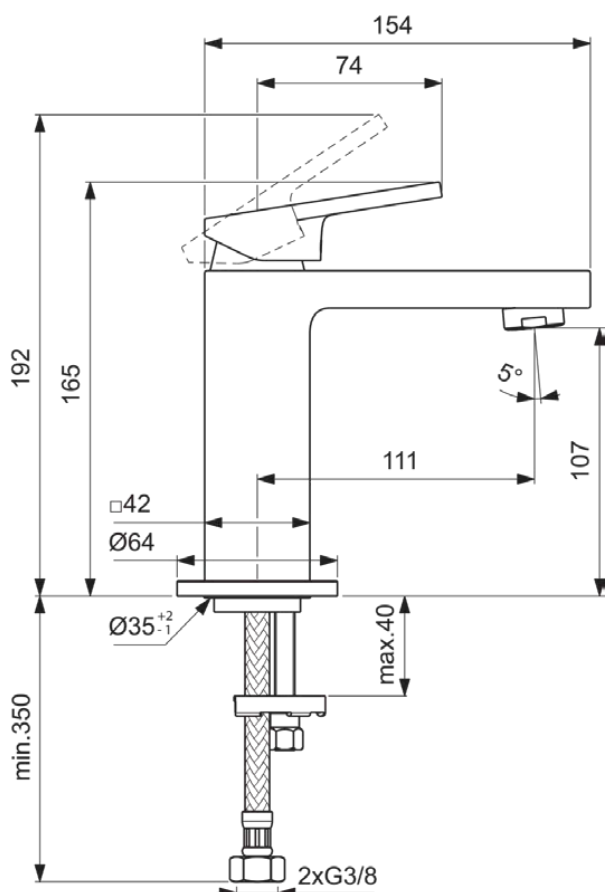

EXTRA

BD501A2

EXTRA | Wastafelmengkraan 64x165x165 mm, 111 mm sprong uitloop in brushed gold afwerking, 5 l/min (3 bar), zonder waste | EasyFix, Ecoflow, FirmaFlow, PVD technologie

Afbeelding & technische tekening

Algemene informatie

Productcategorie:	Wastafelmengkranen
Producttype:	Wastafelmengkraan
Merk:	Ideal Standard
Collectie:	EXTRA
Ontwerper:	Palomba Serafini Associati
Colour:	A2 - Brushed Gold
Afwerking van het oppervlak:	satijn
Hoogte (mm):	165
Breedte (mm):	64
Lengte / sprong (mm):	165
Bevestigingswijze:	EasyFix
Nettogewicht (kg):	1.63
EAN-code:	3800861111665

Kenmerken

EasyFix

Ecoflow

FirmaFlow

PVD technologie

Downloads

- [Spare Parts List](#)

Productnormen & certificeringen

Normen:	EN 248 | DIN 4109-1 | EN 817
Naam van het ACS-certificaat:	21 ACC LY 068_223
Naam van het BGCC-certificaat:	14-NURVSPSRB-4110

Product specificaties

Aantal rozetten:	1
Aantal grepen:	1
BlueStart technologie:	Nee
Kleurcode:	A2
Kleuromschrijving:	brushed gold
Cool Body Technologie:	Nee
FirmaFlow mengpatroon:	Ja
Positie greep:	Bovenkant
Met kettingoog:	Nee
Geïntegreerde elektronica:	Nee
Lagedrukmodel:	Nee
Maximale volumestroom bij 3 bar (l/min):	5
Maximale volumestroom bij 3 bar (l/min) voor alle uitgangen:	5