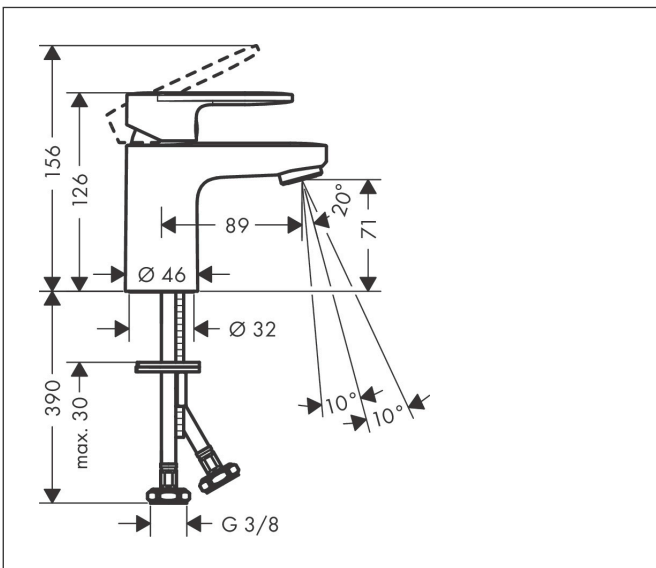

## Kenmerken

- ComfortZone: 70
- voorsprong uitloop 89 mm
- uitloophoogte: 71 mm
- greepvariant: rechte greep
- vaste uitloop
- straalsoort: normale straal
- verstelbare perlator
- maximale doorstroomhoeveelheid bij 3 bar: 5 l/min
- keramisch kardoes
- koud water met de greep in de middenpositie, bespaart energie en kosten

## Maat tekeningen