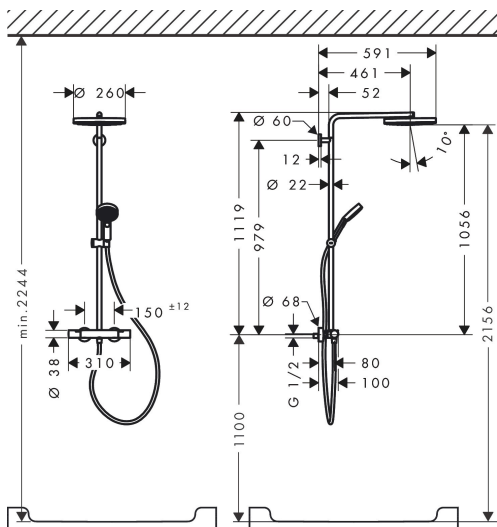

Certificaat

Merk hansgrohe
 Artikelnaam **Pulsify S Puro** Showerpipe 260 1jet EcoSmart met Ecostat Fine en handdouche
 3jet
 Art.nr. 24237700
 Oppervlakte mat wit
 Netto prijs 1.065,44 EUR

Stroomschema

Merk	hansgrohe
Artikelnaam	Pulsify S Puro Showerpipe 260 1jet EcoSmart met Ecostat Fine en handdouche 3jet
Art.nr.	24237700
Oppervlakte	mat wit
Netto prijs	1.065,44 EUR

Installatievoorbeelden

i Afmetingen kunnen variëren vanwege keramische toleranties die verband houden met het productieproces.

Merk	hansgrohe
Artikelnaam	Pulsify S Puro Showerpipe 260 1jet EcoSmart met Ecostat Fine en handdouche
Art.nr.	3jet 24237700
Oppervlakte	mat wit
Netto prijs	1.065,44 EUR

Explosietekening voor bouwjaar: >06/24

Pos	Beschrijving	Art.nr.	Prijs
1	bevestigingsmateriaal	96179000	10,82
2	muurflans	95688000	26,73
3	opvulschijf 7 mm	95239000	13,21
4	rozet Ø 60 mm	95692700	25,90
5	O-ring 20x2,5	92602000	4,99
6	huls	92166700	51,06
7	schroef	92137000	4,99
8	inbusschroef M6x5	98447000	3,12
9	douche-arm compl.	94831700	177,42
10	adapter voor hoofddouche	85407700	51,06
11	O-ring 15x2	98163000	3,12
12	inbusschroef M4x10	97667000	3,12
13	Hoofddouche	94880700	468,62
14	doorstroombegrenzer	87874000	8,01
15	O-ring 15x2,5	98131000	3,12
16	stijgbuis 973 mm / Ø 22 mm	92468700	177,42
17	stijgbuis 1030 mm	95915700	177,42
18	stijgbuis 1400 mm	95983700	
19	schuifstuk cpl.	93517700	81,12
20	slagdemper	95009000	8,01
21	Handdouche	24111700	56,69
22	doorstroombegrenzer (6 l/min)	98094000	8,01
23	dichting	98058000	3,12
24	doucheslang Isiflex'B 1,60 m	28276700	45,24
25	O-ring 14x2	98129000	3,12
26	thermostaatgreep	87707700	63,34
27	greepadapter m. schroef	95843000	8,01
28	aanslagring	95839000	17,26
29	moer	98913000	17,26
30	temperatuur regeleenheid	98282000	95,16
31	greep	87706700	51,06
32	aanslagring voor bovendeeel	95927000	26,73
33	bovendeeel met omstelling	98283000	66,87
34	moeren set	96157700	40,14