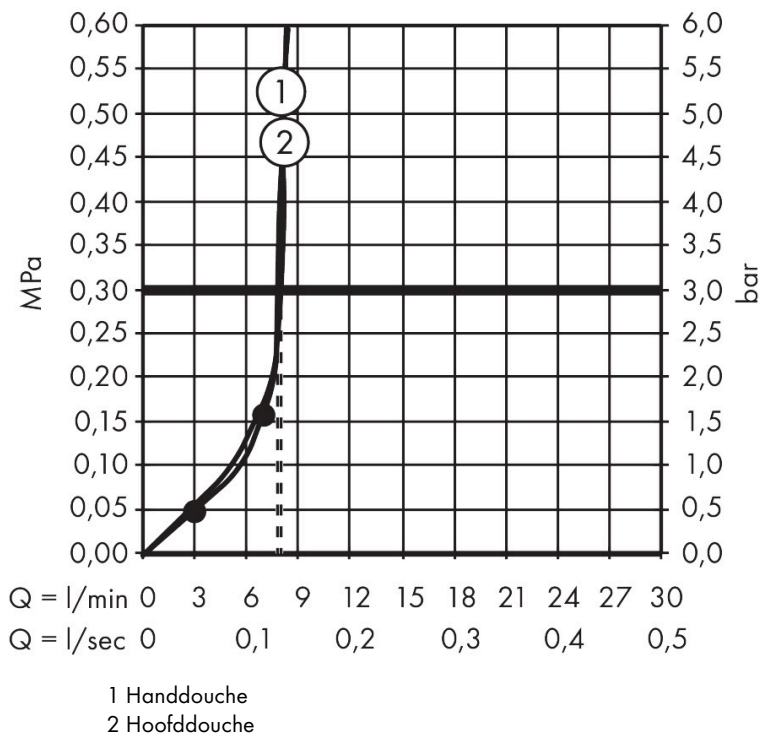

Certificaat

Merk hansgrohe
 Artikelnaam **Pulsify S Puro** Showerpipe 260 1jet EcoSmart met Ecostat Fine en handdouche
 3jet
 Art.nr. 24237700
 Oppervlakte mat wit
 Netto prijs 1.065,44 EUR

Stroomschema

Merk	hansgrohe
Artikelnaam	Pulsify S Puro Showerpipe 260 1jet EcoSmart met Ecostat Fine en handdouche 3jet
Art.nr.	24237700
Oppervlakte	mat wit
Netto prijs	1.065,44 EUR

Installatievoorbeelden

i Afmetingen kunnen variëren vanwege keramische toleranties die verband houden met het productieproces.

Merk	hansgrohe
Artikelnaam	Pulsify S Puro Showerpipe 260 1jet EcoSmart met Ecostat Fine en handdouche
Art.nr.	3jet 24237700
Oppervlakte	mat wit
Netto prijs	1.065,44 EUR

Explosietekening voor bouwjaar: >06/24

Merk	hansgrohe
Artikelnaam	Pulsify S Puro Showerpipe 260 1jet EcoSmart met Ecostat Fine en handdouche 3jet
Art.nr.	24237700
Oppervlakte	mat wit
Netto prijs	1.065,44 EUR

Onderdelen voor bouwjaar: >06/24