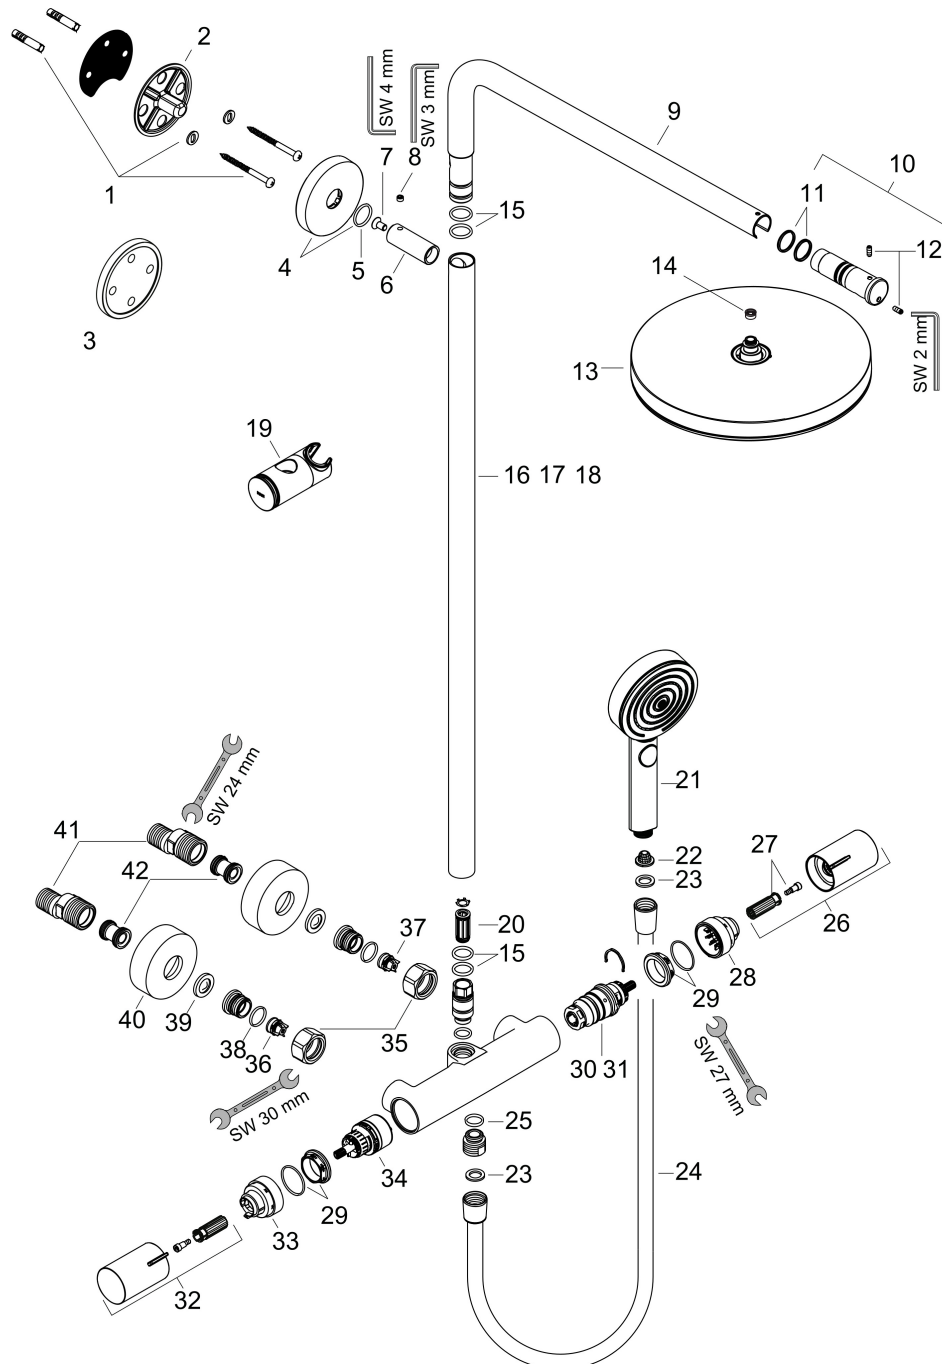

Merk	hansgrohe
Artikelnaam	Pulsify S Puro Showerpipe 260 1jet EcoSmart met Ecostat Fine en handdouche 3jet
Art.nr.	24237700
Oppervlakte	mat wit
Netto prijs	1.065,44 EUR

Installatievoorbeelden

i Afmetingen kunnen variëren vanwege keramische toleranties die verband houden met het productieproces.

Merk	hansgrohe
Artikelnaam	Pulsify S Puro Showerpipe 260 1jet EcoSmart met Ecostat Fine en handdouche
Art.nr.	3jet 24237700
Oppervlakte	mat wit
Netto prijs	1.065,44 EUR

Explosietekening voor bouwjaar: >06/24

Merk	hansgrohe
Artikelnaam	Pulsify S Puro Showerpipe 260 1jet EcoSmart met Ecostat Fine en handdouche 3jet
Art.nr.	24237700
Oppervlakte	mat wit
Netto prijs	1.065,44 EUR

Onderdelen voor bouwjaar: >06/24