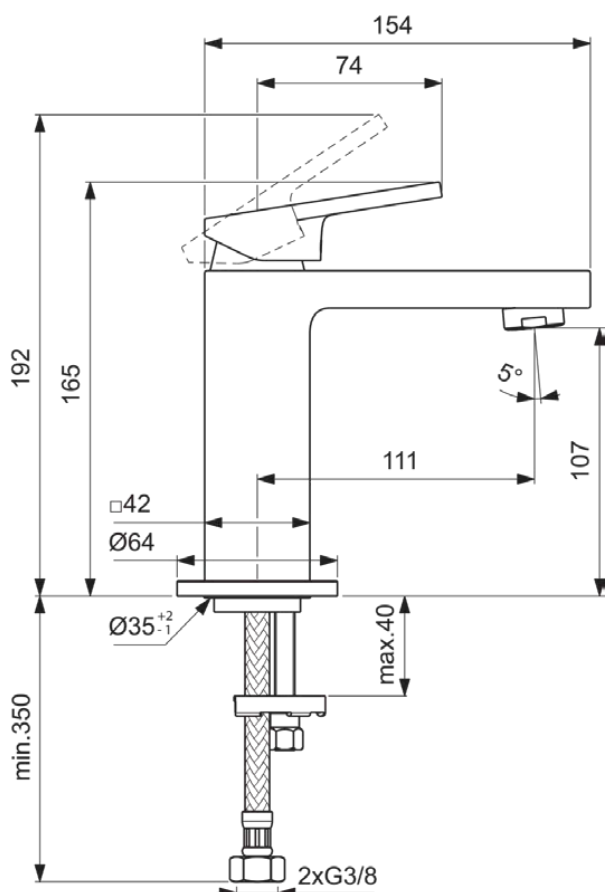

EXTRA

BD501A5

EXTRA | Wastafelmengkraan 64x165x165 mm, 111 mm sprong uitloop in magnetic grey afwerking, 5 l/min (3 bar), zonder waste | EasyFix, Ecoflow, FirmaFlow, PVD technologie

Afbeelding & technische tekening

Algemene informatie

Productcategorie:	Wastafelmengkranen
Producttype:	Wastafelmengkraan
Merk:	Ideal Standard
Collectie:	EXTRA
Ontwerper:	Palomba Serafini Associati
Colour:	A5 - Magnetic Grey
Afwerking van het oppervlak:	satijn
Hoogte (mm):	165
Breedte (mm):	64
Lengte / sprong (mm):	165
Bevestigingswijze:	EasyFix
Nettogewicht (kg):	1.63
EAN-code:	3800861112051

Kenmerken

EasyFix

Ecoflow

FirmaFlow

PVD technologie

Downloads

- [Spare Parts List](#)

Productnormen & certificeringen

Normen:	EN 248 | DIN 4109-1 | EN 817
Naam van het ACS-certificaat:	21 ACC LY 068_223
Naam van het BGCC-certificaat:	14-NURVSPSRB-4110

Product specificaties

Aantal rozetten:	1
Aantal grepen:	1
BlueStart technologie:	Nee
Kleurcode:	A5
Kleuromschrijving:	magnetic grey
Cool Body Technologie:	Nee
FirmaFlow mengpatroon:	Ja
Positie greep:	Bovenkant
Met kettingoog:	Nee
Geïntegreerde elektronica:	Nee
Lagedrukmodel:	Nee
Maximale volumestroom bij 3 bar (l/min):	5
Maximale volumestroom bij 3 bar (l/min) voor alle uitgangen:	5