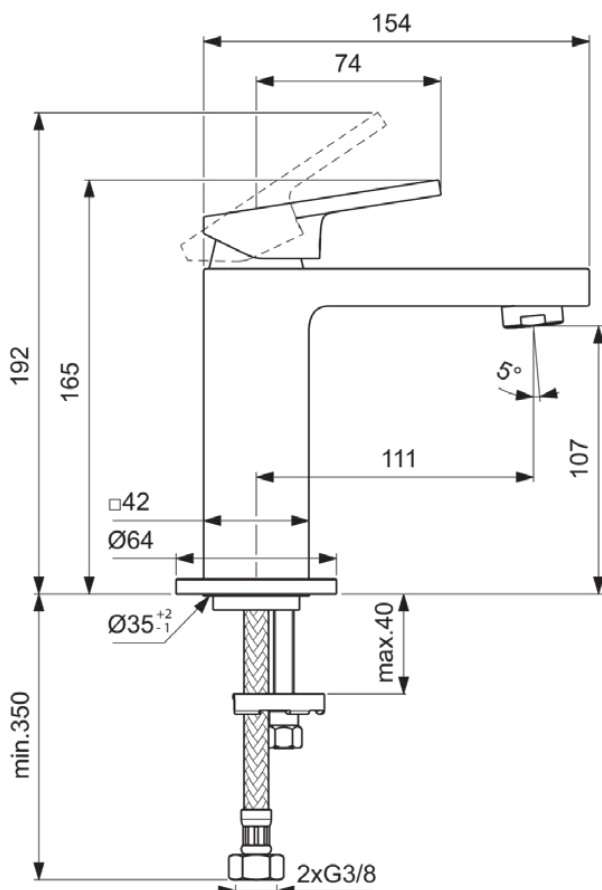

EXTRA

BD501AA

EXTRA | Wastafelmengkraan 64x165x165 mm, 111 mm sprong uitloop in chroom afwerking, 5 l/min (3 bar), zonder waste | EasyFix, Ecoflow, FirmaFlow, SmartShine

Afbeelding & technische tekening

Algemene informatie

Productcategorie:	Wastafelmengkranen
Producttype:	Wastafelmengkraan
Merk:	Ideal Standard
Collectie:	EXTRA
Ontwerper:	Palomba Serafini Associati
Colour:	AA - Chroom
Afwerking van het oppervlak:	glanzend
Hoogte (mm):	165
Breedte (mm):	64
Lengte / sprong (mm):	165
Bevestigingswijze:	EasyFix
Nettogewicht (kg):	1.63
EAN-code:	3800861111276