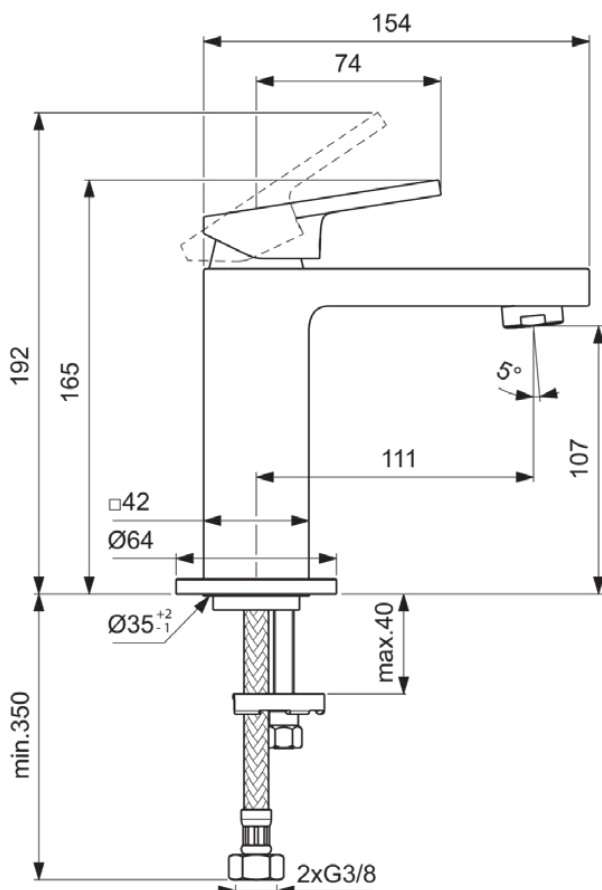

EXTRA

BD501GN

EXTRA | Wastafelmengkraan 64x165x165 mm, 111 mm sprong uitloop in Silver Storm afwerking, 5 l/min (3 bar), zonder waste | EasyFix, Ecoflow, FirmaFlow, PVD technologie

Afbeelding & technische tekening

Algemene informatie

Productcategorie:	Wastafelmengkranen
Producttype:	Wastafelmengkraan
Merk:	Ideal Standard
Collectie:	EXTRA
Ontwerper:	Palomba Serafini Associati
Colour:	GN - Silver Storm
Afwerking van het oppervlak:	satijn
Hoogte (mm):	165
Breedte (mm):	64
Lengte / sprong (mm):	165
Bevestigingswijze:	EasyFix
Nettogewicht (kg):	1.63
EAN-code:	3800861112440