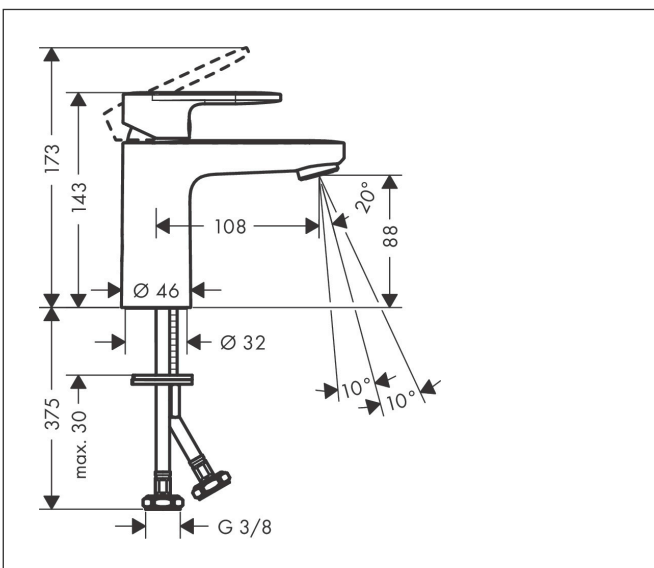

## Kenmerken

- ComfortZone: 100
- voorsprong uitloop 89 mm
- uitloophoogte: 71 mm
- greepvariant: rechte greep
- vaste uitloop
- straalsoort: normale straal
- verstelbare perlator
- maximale doorstroomhoeveelheid bij 3 bar: 5 l/min
- keramisch kardoes
- verpakkingseenheid: 6 stuks
- koud water met de greep in de middenpositie, bespaart energie en kosten

## Maat tekeningen