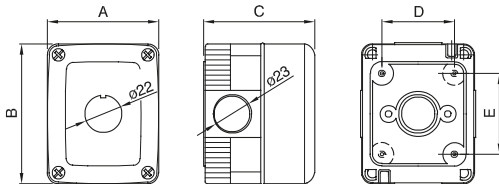

Omschrijving	Voor drukknop	Aant. modules	3
Kleur	Grijs RAL 7035	Soort uitbrekopeningen	Verwijderbaar met gereedschap
Zij ingangen	4xØ 23	Boven ingangen	1 x Ø 23
Onder ingangen	1 x Ø 23	IP waarde	IP66
Isolatie klasse	II	Mechanische weerstand	IK07
Dekselschroeven	Rvs	Koppel schroeven aandraaien	0.8 NM
Buitenste afm. LxHxD (mm)	66 x 171 x 65	Gloeidraadtest	650 °C
Thermodruk met kogel	70 °C	Standaard	EN 60670-1
Installatie temperatuur	-25 +60 °C	Electrocod	0212

#### DIMENSIONAL

Codice	N. Posti	A	B	C	D	E
GW 27 101	1	66	82	65	44	48
GW 27 111						
GW 27 1 02	2	132	85		48	110
GW 27 103	3	66	171		44	
GW 27 104	6	132	171		110	137
GW 27 105	12	264	171		210	