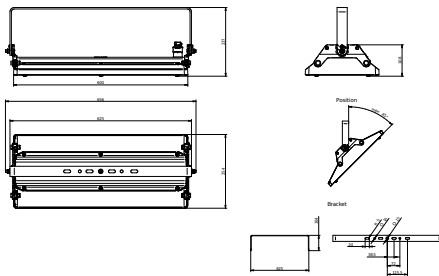

GentleSpace Gen4

Lumenbehoud (EN-IEC 62722-2-1) bij mediaan bruikbare levensduur van 100.000 uur	L85
Productgegevens	
Productnaam voor bestelling	BY580P 170S/840 DIA HE WBGCSICHEMBR1mCW5
Volledige productnaam	BY580P 170S/840 DIA HE WBGCSICHEMBR1mCW5
Full EOC	872016959058800

Bestelcode	8720169590588
Materiaalnr. (12NC)	910505104562
Lokale code	8720169590588
Numerator - Aantal per pak	1
EAN/UPC - product/behuizing	8720169590588
Numerator - Dozen per buitendoos	1
EAN/UPC - Case	8720169590588
Code productfamilie	BY580P [Gentlespace gen4 Small]

Maatschets

BY580P, BY582P Bracket