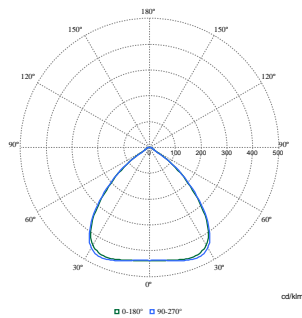

Fotometrische gegevens

Polar Normal (separate) - BY580PI - 910505104562