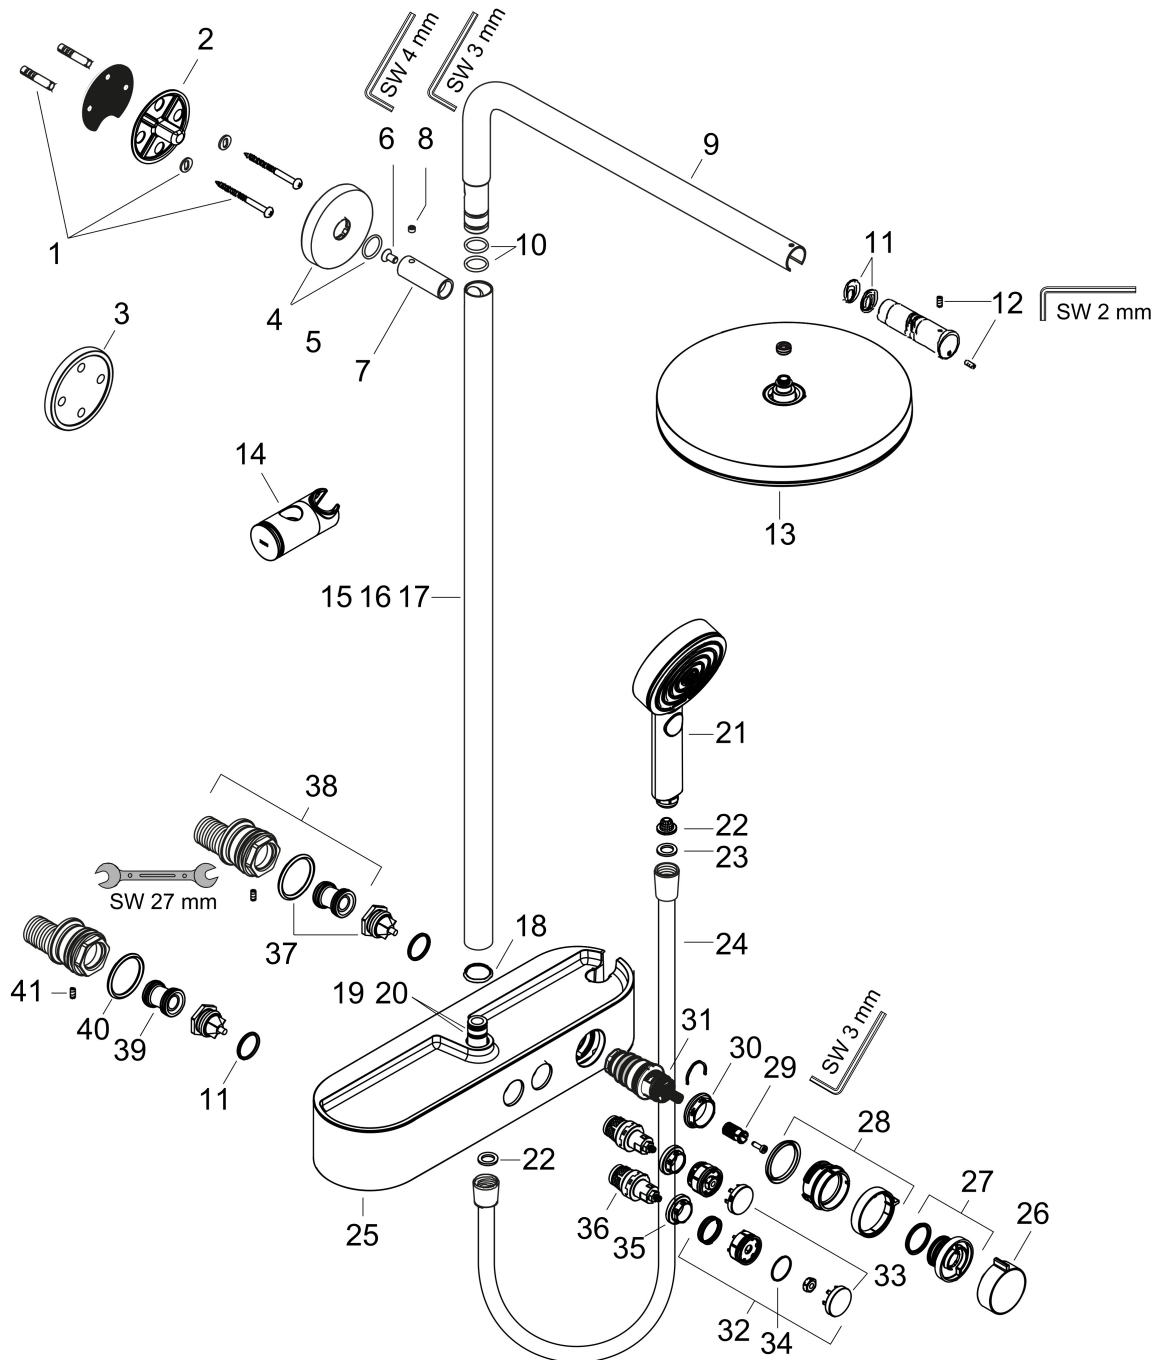

Merk hansgrohe
Artikelnaam **Pulsify S** Showerpipe 260 1jet met ShowerTablet Select 400
Art.nr. 24220140
Oppervlakte Brushed Bronze
Netto prijs 1.369,45 EUR

Explosietekening voor bouwjaar: >01/23

Merk	hansgrohe
Artikelnaam	Pulsify S Showerpipe 260 1jet met ShowerTablet Select 400
Art.nr.	24220140
Oppervlakte	Brushed Bronze
Netto prijs	1.369,45 EUR

Onderdelen voor bouwjaar: >01/23

Pos	Beschrijving	Art.nr.	Prijs
1	bevestigingsmateriaal	98716000	13,21
2	muurflans	95688000	26,73
3	opvulschijf 7 mm	95239000	13,21
4	rozet Ø 60 mm	95692140	25,90
5	O-ring 20x2	98165000	3,12
6	schroef	92137000	4,99
7	huls	92166140	51,06
8	inbusschroef M6x5	98447000	3,12
9	douche-arm compl.	94831140	177,42
10	O-ring 17x2,5	98387000	3,12
11	O-ring 17x2	98199000	3,12
12	inbusschroef M4x10	97667000	3,12
13	Hoofdouche	94876140	468,62
14	schuifstuk cpl.	93517140	81,12
15	stijgbuis 973 mm / Ø 22 mm	92468140	177,42
16	stijgbuis 1030 mm	95915140	177,42
17	stijgbuis 1400 mm	95983140	230,26
18	dichtmanchet	94795000	3,12
19	steekverbinding	85297000	21,22
20	O-ring 15x2,5	98131000	3,12
21	Handdouche	24110140	64,89
22	zeef	92672000	4,99
23	dichting	98058000	3,12
24	doucheslang Isiflex'B 1,60 m	28276140	50,59
25	Thermostaat	87855140	1.083,16
26	greep	94403140	51,06
27	aanslagring	94404000	34,01
28	greep	94405140	31,82
29	greepadapter m. schroef	93228000	8,01
30	moer	98913000	17,26
31	temperatuur regeleenheid	98282000	95,16
32	veer met huls	92340000	10,82
33	symbolset	98367140	63,34
34	O-ring 20x1	98140000	3,12