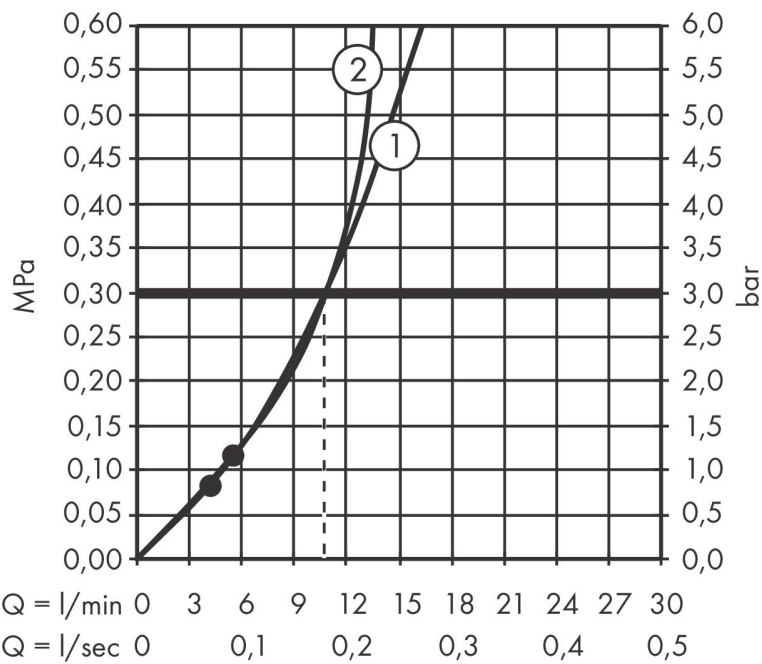

Merk hansgrohe
 Artikelnaam **Pulsify S** Showerpipe 260 1jet met ShowerTablet Select 400
 Art.nr. 24220140
 Oppervlakte Brushed Bronze
 Netto prijs 1.369,45 EUR

Product foto

Maat tekeningen

Kenmerken

- bestaat uit: hoofddouche, handdouche, douchethermostaat, douchestang, schuifstuk, doucheslang
- hoofddouche Pulsify 260 1jet
- afmeting straalplaatoppervlak hoofddouche: 260 mm
- straalsoort hoofddouche: PowderRain
- oppervlak straalplaat: grafiet
- Snelle afvoer laat de hoofddouche leeglopen wanneer deze 10° of meer gekanteld is.
- afneembare douchekop
- planchet gemaakt van kunststof
- planchet grafiet
- functie van: 5,8 l/min
- straalsoort handdouche: PowderRain, IntenseRain, massages-traal
- maximale doorstroomhoeveelheid voor Showerpipe bij 3 bar: 10,9 l/min
- minimale bedrijfsdruk: 1,2 bar
- maximale bedrijfsdruk: 10 bar
- kogelgewricht: hoek hoofddouche verstelbaar
- in hoogte verstelbaar schuifstuk met vergrendelend push-schuifstuk
- schuifknop draaibaar op de buis voor links- of rechtsom draaien
- lengte douchearm hoofddouche: 398 mm
- draaibare douchearm

Technologie

Straalsoorten

Certificaat

Merk hansgrohe
 Artikelnaam **Pulsify S** Showerpipe 260 1jet met ShowerTablet Select 400
 Art.nr. 24220140
 Oppervlakte Brushed Bronze
 Netto prijs 1.369,45 EUR

Stroomschema

1 Handdouche
 2 Hoofddouche

Merk hansgrohe
 Artikelnaam **Pulsify S** Showerpipe 260 1jet met ShowerTablet Select 400
 Art.nr. 24220140
 Oppervlakte Brushed Bronze
 Netto prijs 1.369,45 EUR

Explosietekening voor bouwjaar: >01/23