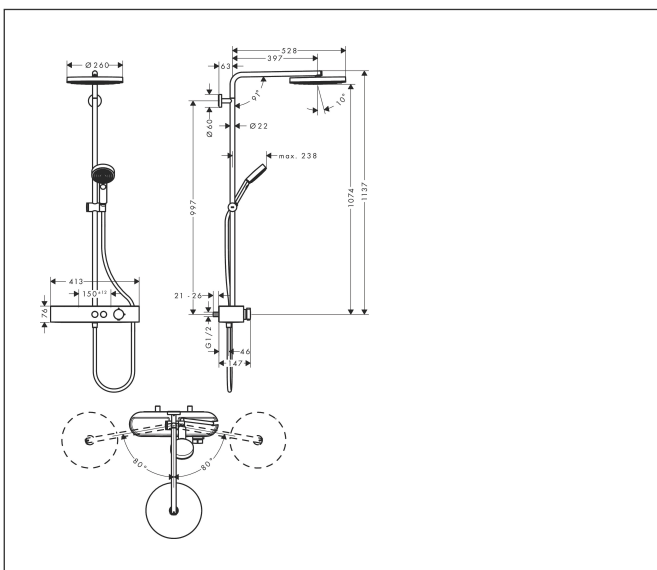

Merk hansgrohe
 Artikelnaam **Pulsify S** Showerpipe 260 1jet met ShowerTablet Select 400
 Art.nr. 24220140
 Oppervlakte Brushed Bronze
 Netto prijs 1.369,45 EUR

Product foto

Maat tekeningen

Kenmerken

- bestaat uit: hoofddouche, handdouche, douchethermostaat, douchestang, schuifstuk, doucheslang
- hoofddouche Pulsify 260 1jet
- afmeting straalplaatoppervlak hoofddouche: 260 mm
- straalsoort hoofddouche: PowderRain
- oppervlak straalplaat: grafiet
- Snelle afvoer laat de hoofddouche leeglopen wanneer deze 10° of meer gekanteld is.
- afneembare douchekop
- planchet gemaakt van kunststof
- planchet grafiet
- functie van: 5,8 l/min
- straalsoort handdouche: PowderRain, IntenseRain, massages-traal
- maximale doorstroomhoeveelheid voor Showerpipe bij 3 bar: 10,9 l/min
- minimale bedrijfsdruk: 1,2 bar
- maximale bedrijfsdruk: 10 bar
- kogelgewricht: hoek hoofddouche verstelbaar
- in hoogte verstelbaar schuifstuk met vergrendelend push-schuifstuk
- schuifknop draaibaar op de buis voor links- of rechtsom draaien
- lengte douchearm hoofddouche: 398 mm
- draaibare douchearm

Technologie

Straalsoorten

Certificaat

Merk hansgrohe
 Artikelnaam **Pulsify S** Showerpipe 260 1jet met ShowerTablet Select 400
 Art.nr. 24220140
 Oppervlakte Brushed Bronze
 Netto prijs 1.369,45 EUR

Stroomschema

1 Handdouche
 2 Hoofddouche

Merk hansgrohe
 Artikelnaam **Pulsify S** Showerpipe 260 1jet met ShowerTablet Select 400
 Art.nr. 24220140
 Oppervlakte Brushed Bronze
 Netto prijs 1.369,45 EUR

Explosietekening voor bouwjaar: >01/23