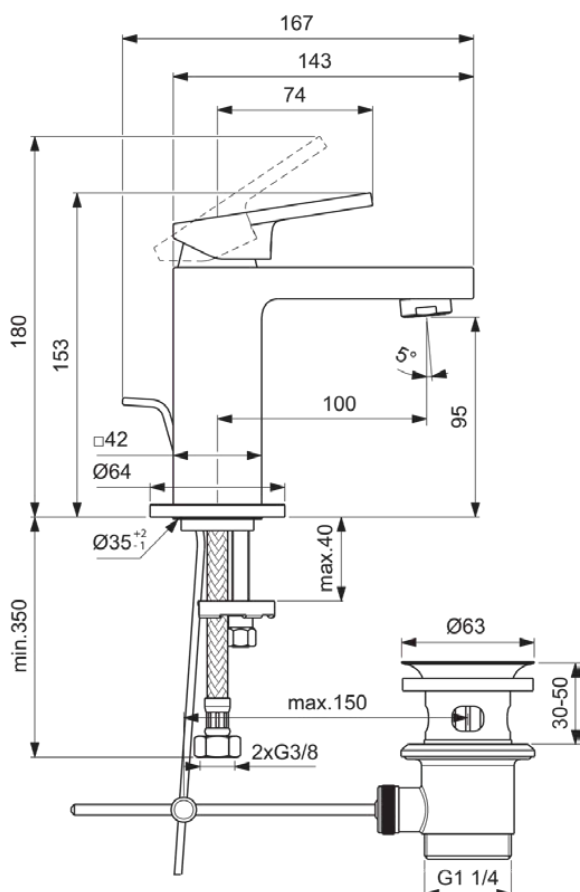

EXTRA

BD502A2

EXTRA | Wastafelmengkraan 64x167x153 mm, 100 mm sprong uitloop in brushed gold afwerking, 5 l/min (3 bar), met waste | EasyFix, Ecoflow, FirmaFlow, PVD technologie

Afbeelding & technische tekening

Algemene informatie

Productcategorie:	Wastafelmengkranen
Producttype:	Wastafelmengkraan
Merk:	Ideal Standard
Collectie:	EXTRA
Ontwerper:	Palomba Serafini Associati
Colour:	A2 - Brushed Gold
Afwerking van het oppervlak:	satijn
Hoogte (mm):	153
Breedte (mm):	64
Lengte / sprong (mm):	167
Bevestigingswijze:	EasyFix
Nettogewicht (kg):	1.93
EAN-code:	3800861111672

EXTRA

BD502A2

EXTRA | Wastafelmengkraan 64x167x153 mm, 100 mm sprong uitloop in brushed gold afwerking, 5 l/min (3 bar), met waste | EasyFix, Ecoflow, FirmaFlow, PVD technologie

Product specificaties

Max. debiet bij 3 bar (l) voor uitloop:	5
PVD technologie:	Ja
Vorm van de rozet(ten):	Rond
Type uitloop:	Vast
Uitloop type:	Gegoten
Oppervlakte dekking:	PVD
Afwerking van het oppervlak:	satijn
Draaibare uitloop:	Nee
Type straalregelaar:	Beluchter
Zichtbaarheid van de straalregelaar:	Zichtbaar
Verstelbare straalregelaar:	Nee
Temperatuurbegrenzer:	Ja
Contactloze bediening:	Nee
Type greep:	Hendel
Type temperatuurregeling:	Handmatig bediend
Met afvoerplug:	Nee
Met rozet(ten):	Ja
Met grepen:	Ja
Met uitloop:	Ja
Met uittrekbare handdouche:	Nee
Met afvoerset:	Ja
EasyFix technologie:	Ja
Bevestigingswijze:	EasyFix
Bevestigingswijze:	Kraangat