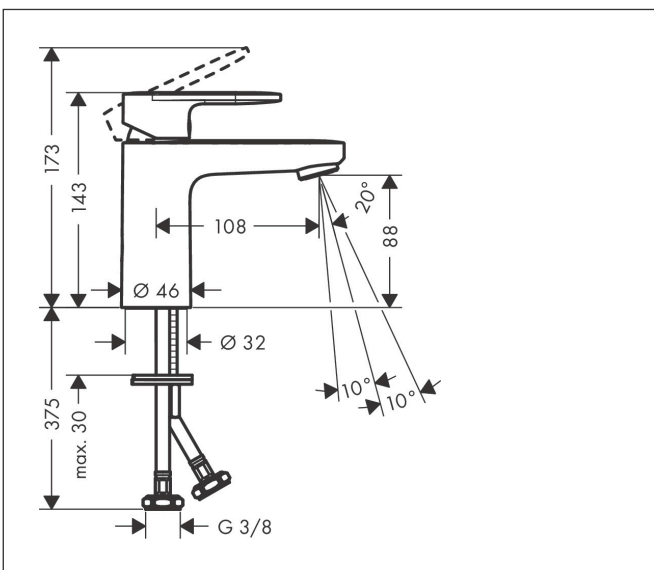

## Kenmerken

- ComfortZone: 100
- voorsprong uitloop 89 mm
- uitloophoogte: 71 mm
- greepvariant: rechte greep
- vaste uitloop
- straalsoort: normale straal
- verstelbare perlator
- maximale doorstroomhoeveelheid bij 3 bar: 5 l/min
- keramisch kardoes
- verpakkingseenheid: 6 stuks
- koud water met de greep in de middenpositie, bespaart energie en kosten

## Maat tekeningen