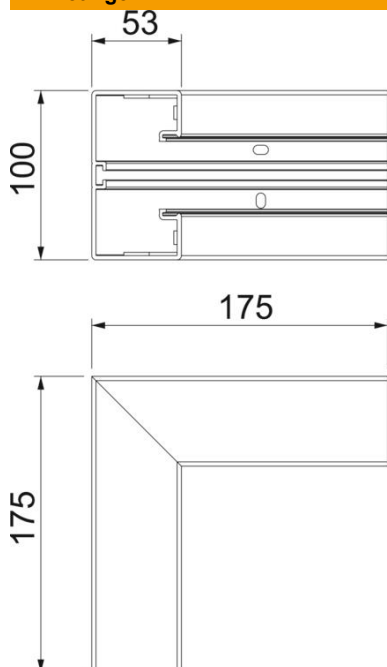

Technisch specificatieblad

Binnenhoek, voor wandgoot Rapid 45-2, type GK-53100

Artikelnummer: 6113060

90° binnenhoek voor richtingsverandering van wandgoot Rapid 45/2.

PVC Polyvinylchloride

Stamgegevens

Artikelnummer	6113060
Type	GK-IS53100RW
Omschrijving 1	Binnenhoek
Omschrijving 2	vast
Fabrikant	OBO
Dimensie	175x175x100
Kleur	zuiver wit; RAL 9010
Materiaal	Polyvinylchloride
Kleinste verkoop-eenheid	1
Eenheid van hoeveelheid	Stuk
Gewicht	34,2 kg
Eenheid gewicht	kg/100 st.
CO ₂ -voetafdruk (GWP) van wieg tot poort	1,6094 kg CO ₂ e / 1 Stuk

Technisch specificatieblad

Binnenhoek, voor wandgoot Rapid 45-2, type GK-53100

Artikelnummer: 6113060

Afmetingen

Lengte	175 mm
Breedte	100 mm
Hoogte	53 mm

Technische gegevens

Aantal deksels	1
Uitvoering	Bodemdeel
Vorm	Symmetrisch
voor kanaalafmeting	53 x 100 mm
Voor kanaalbreedte	100 mm
Voor kanaalhoogte	53 mm
Halogeenvrij	nee
Kabelklem	nee
Kanaalverbinder	nee
Montagetype van deksels	intern
Montagegat in bodem	ja
Dekselbreedte	45 mm
Breedte bovenstuk 2	0 mm
Breedte bovenstuk 3	0 mm
Beschermingsgraad	IP40
Beschermfolie	ja
Beschermingsgraad IK-code	IK08
Temperatuurbereik max.	60 °C
Temperatuurbereik min.	-15 °C
Hoekbereik max.	90 mm
Hoekbereik min.	90 mm