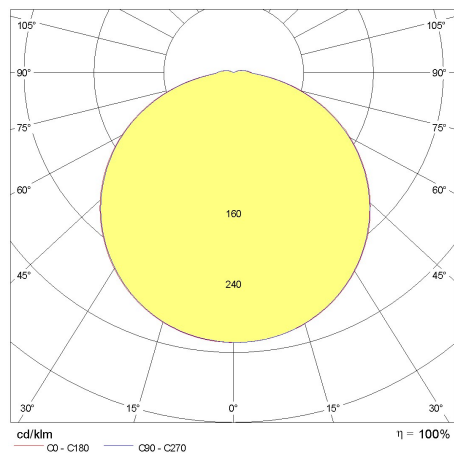

Fotometrische gegevens

Om een constante actualisering van haar producten te bevorderen, behoudt PERFORMANCE IN LIGHTING zich het recht voor om zonder voorafgaande kennisgeving, wijzigingen aan te brengen. Daarom is het altijd aan te raden om de laatste versie te lezen die op de website www.performanceinlighting.com is gepubliceerd. Geleverde lumenoutput en stroomverbruik, inclusief verliezen, zijn onderhevig aan een tolerantie van +/-7%. Tenzij anders vermeld, gelden de waarden bij een omgevingstemperatuur van 25°C. De garantievoorwaarden zijn beschikbaar op <https://www.performanceinlighting.com/qr/company/led-warranty>