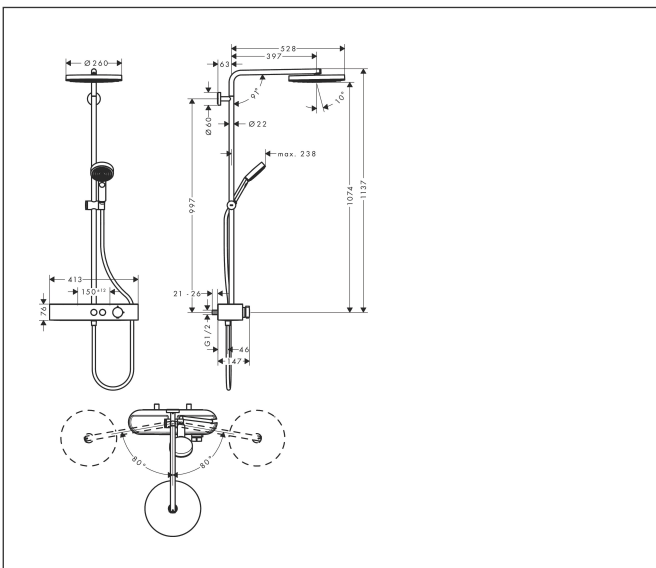

Merk hansgrohe  
 Artikelnaam **Pulsify S** Showerpipe 260 1jet met ShowerTablet Select 400  
 Art.nr. 24220670  
 Oppervlakte mat zwart  
 Netto prijs 1.278,18 EUR

## Maat tekeningen

## Kenmerken

- bestaat uit: hoofddouche, handdouche, douchethermostaat, douchestang, schuifstuk, doucheslang
- hoofddouche Pulsify 260 1jet
- afmeting straalplaatoppervlak hoofddouche: 260 mm
- straalsoort hoofddouche: PowderRain
- oppervlak straalplaat: grafiet
- Snelle afvoer laat de hoofddouche leeglopen wanneer deze 10° of meer gekanteld is.
- afneembare douchekop
- planchet gemaakt van kunststof
- planchet grafiet
- functie van: 5,8 l/min
- straalsoort handdouche: PowderRain, IntenseRain, massages-traal
- maximale doorstroomhoeveelheid voor Showerpipe bij 3 bar: 10,9 l/min
- minimale bedrijfsdruk: 1,2 bar
- maximale bedrijfsdruk: 10 bar
- kogelgewricht: hoek hoofddouche verstelbaar
- in hoogte verstelbaar schuifstuk met vergrendelend push-schuifstuk
- schuifknop draaibaar op de buis voor links- of rechtsom draaien
- lengte douchearm hoofddouche: 398 mm
- draaibare douchearm

## Onderdelen voor bouwjaar: >01/23

Pos	Beschrijving	Art.nr.	Prijs
35	bovendeel	95758000	95,16
36	terugslagklep (drukbestendig tot 2 MPa)	93223000	26,73
37	S-koppelingenset	95772000	81,54
38	slagdemper	96429000	4,99
39	O-ring 29x3	98371000	4,99
40	inbusschroef M6x16 inclusief O-ring 29x3	98372000	8,01
a	adapter voor S-koppelingen	02026000	41,16