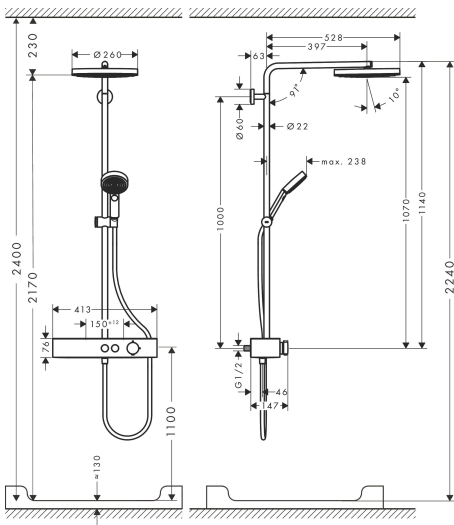

## Kenmerken

- bestaat uit: hoofddouche, handdouche, douchethermostaat, douchestang, schuifstuk, doucheslang
- hoofddouche Pulsify 260 1jet
- afmeting straalplaatoppervlak hoofddouche: 260 mm
- straalsoort hoofddouche: PowderRain
- oppervlak straalplaat: grafiet
- Snelle afvoer laat de hoofddouche leeglopen wanneer deze 10° of meer gekanteld is.
- afneembare douchekop
- planchet gemaakt van kunststof
- planchet grafiet
- functie van: 5,8 l/min
- straalsoort handdouche: PowderRain, IntenseRain, massages-traal
- maximale doorstroomhoeveelheid voor Showerpipe bij 3 bar: 10,9 l/min
- minimale bedrijfsdruk: 1,2 bar
- maximale bedrijfsdruk: 10 bar
- kogelgewricht: hoek hoofddouche verstelbaar
- in hoogte verstelbaar schuifstuk met vergrendelend push-schuifstuk
- schuifknop draaibaar op de buis voor links- of rechtsom draaien
- lengte douchearm hoofddouche: 398 mm
- draaibare douchearm

## Stroomschema

1 Handdouche  
 2 Hoofddouche

Merk hansgrohe  
 Artikelnaam **Pulsify S** Showerpipe 260 1jet met ShowerTablet Select 400  
 Art.nr. 24220670  
 Oppervlakte mat zwart  
 Netto prijs 1.278,18 EUR

## Installatievoorbeelden

**i** Afmetingen kunnen variëren vanwege keramische toleranties die verband houden met het productieproces.

Merk hansgrohe  
 Artikelnaam **Pulsify S** Showerpipe 260 1jet met ShowerTablet Select 400  
 Art.nr. 24220670  
 Oppervlakte mat zwart  
 Netto prijs 1.278,18 EUR