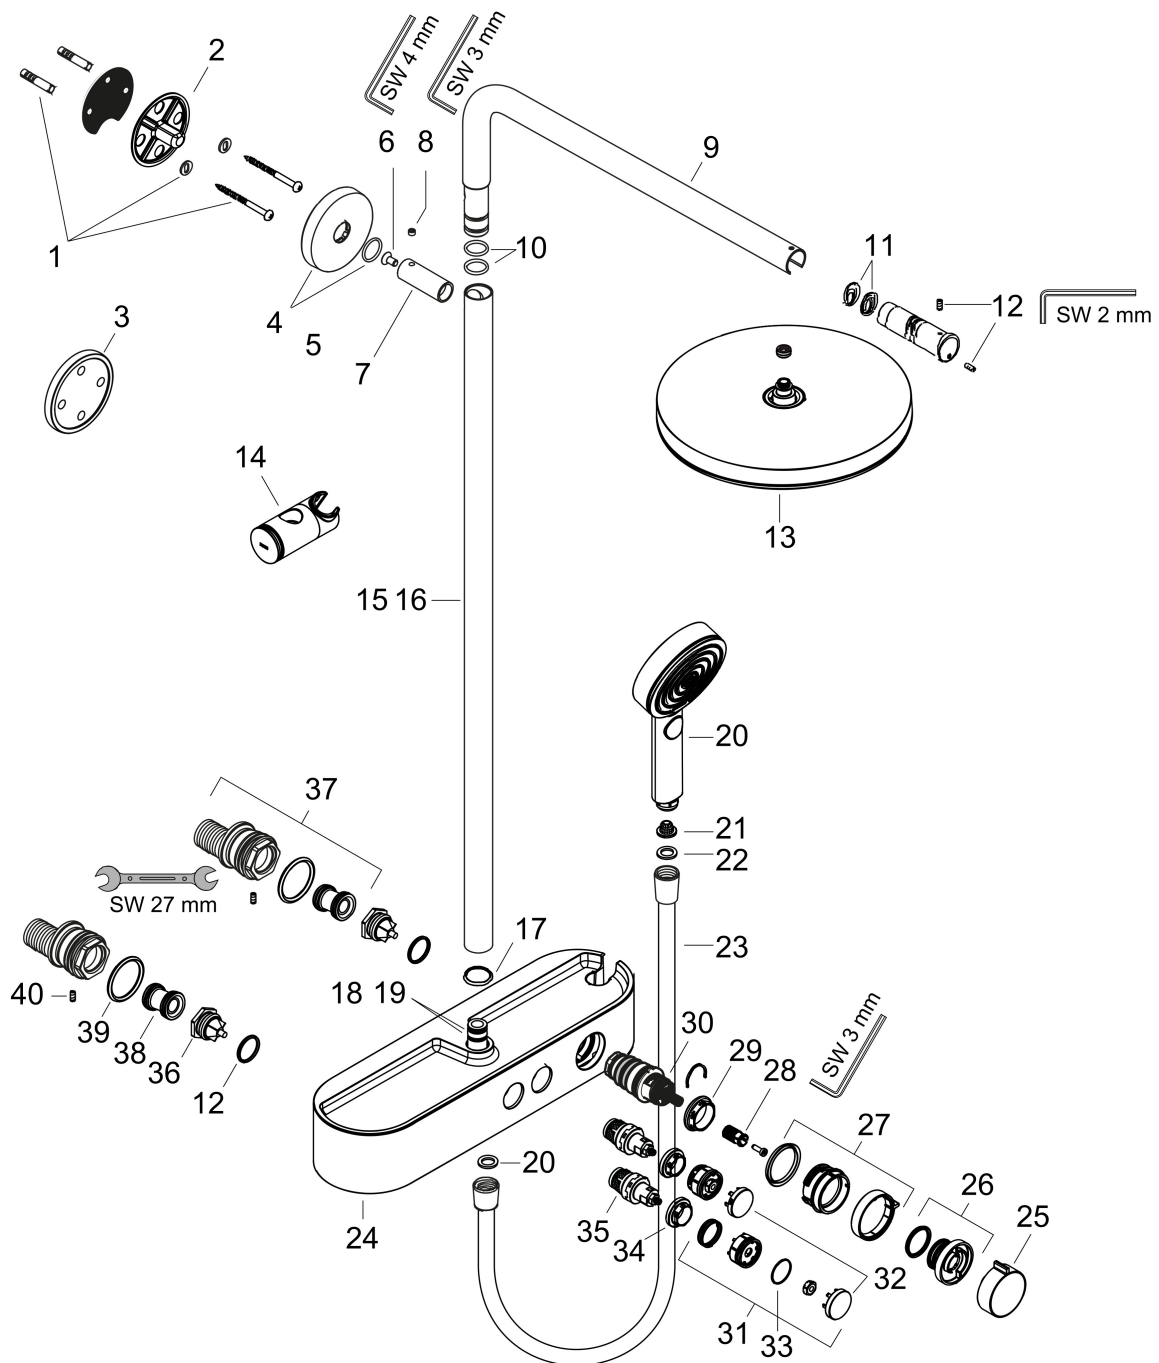

Merk hansgrohe
Artikelnaam **Pulsify S** Showerpipe 260 1jet met ShowerTablet Select 400
Art.nr. 24220670
Oppervlakte mat zwart
Netto prijs 1.278,18 EUR

Explosietekening voor bouwjaar: >01/23

Merk	hansgrohe
Artikelnaam	Pulsify S Showerpipe 260 1jet met ShowerTablet Select 400
Art.nr.	24220670
Oppervlakte	mat zwart
Netto prijs	1.278,18 EUR

Onderdelen voor bouwjaar: >01/23

Pos	Beschrijving	Art.nr.	Prijs
1	bevestigingsmateriaal	98716000	13,21
2	muurflans	95688000	26,73
3	opvulschijf 7 mm	95239000	13,21
4	rozet Ø 60 mm	95692670	25,90
5	O-ring 20x2	98165000	3,12
6	schroef	92137000	4,99
7	huls	92166670	51,06
8	inbusschroef M6x5	98447000	3,12
9	douche-arm compl.	94831670	177,42
10	O-ring 17x2,5	98387000	3,12
11	O-ring 17x2	98199000	3,12
12	inbusschroef M4x10	97667000	3,12
13	Hoofdouche	94876670	468,62
14	schuifstuk cpl.	93517670	81,12
15	stijgbuis 973 mm / Ø 22 mm	92468670	177,42
16	stijgbuis 1030 mm	95915670	177,42
17	dichtmanchet	94795000	3,12
18	steekverbinding	85297000	21,22
19	O-ring 15x2,5	98131000	3,12
20	Handdouche	24110670	56,69
21	zeef	92672000	4,99
22	dichting	98058000	3,12
23	doucheslang Isiflex'B 1,60 m	28276670	45,24
24	Thermostaat	87855670	1.083,16
25	greep	94403670	51,06
26	aanslagring	94404000	34,01
27	greep	94405670	31,82
28	greepadapter m. schroef	93228000	8,01
29	moer	98913000	17,26
30	temperatuur regeleenheid	98282000	95,16
31	veer met huls	92340000	10,82
32	symboolset	98367670	63,34
33	O-ring 20x1	98140000	3,12
34	moer	98368000	10,82