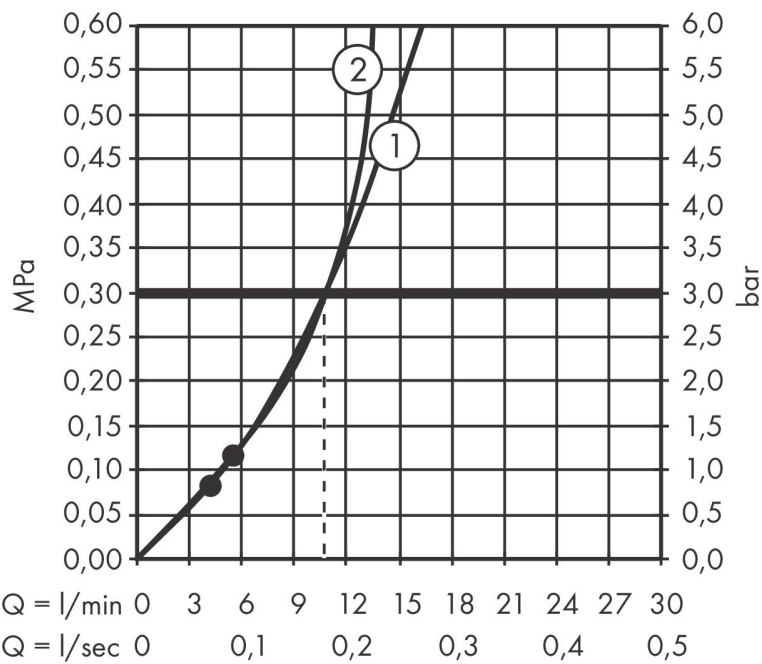

## Straalsoorten

Certificaat

Merk hansgrohe  
 Artikelnaam **Pulsify S** Showerpipe 260 1jet met ShowerTablet Select 400  
 Art.nr. 24220670  
 Oppervlakte mat zwart  
 Netto prijs 1.278,18 EUR

## Stroomschema

1 Handdouche  
 2 Hoofddouche

Merk hansgrohe  
 Artikelnaam **Pulsify S** Showerpipe 260 1jet met ShowerTablet Select 400  
 Art.nr. 24220670  
 Oppervlakte mat zwart  
 Netto prijs 1.278,18 EUR