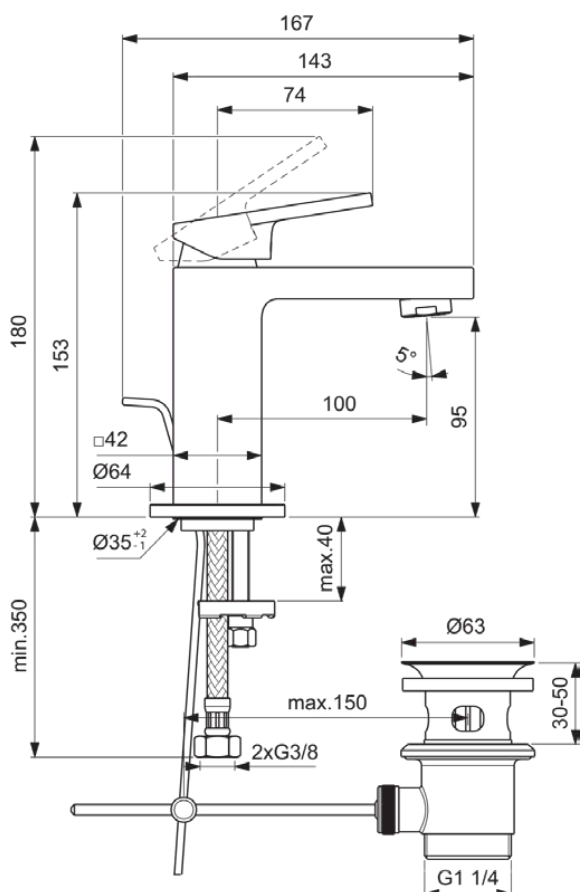

EXTRA

BD502A5

EXTRA | Wastafelmengkraan 64x167x153 mm, 100 mm sprong uitloop in magnetic grey afwerking, 5 l/min (3 bar), met waste | EasyFix, Verstelbare uitloop, Ecoflow, FirmaFlow, PVD technologie

Afbeelding & technische tekening

Algemene informatie

Productcategorie:	Wastafelmengkranen
Producttype:	Wastafelmengkraan
Merk:	Ideal Standard
Collectie:	EXTRA
Ontwerper:	Palomba Serafini Associati
Colour:	A5 - Magnetic Grey
Afwerking van het oppervlak:	satijn
Hoogte (mm):	153
Breedte (mm):	64
Lengte / sprong (mm):	167
Bevestigingswijze:	EasyFix
Nettogewicht (kg):	1.93
EAN-code:	3800861112068

EXTRA

BD502A5

EXTRA | Wastafelmengkraan 64x167x153 mm, 100 mm sprong uitloop in magnetic grey afwerking, 5 l/min (3 bar), met waste | EasyFix, Verstelbare uitloop, Ecoflow, FirmaFlow, PVD technologie

Product specificaties