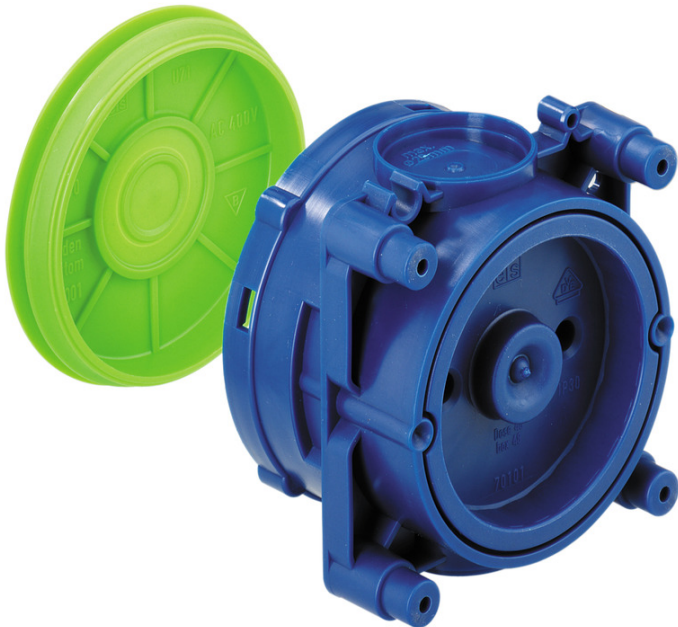

inbouwdoos

U 71 GRD

U 71 GRD

inbouwdoos

Artikelnummer: 97104501

Afmetingen: 71 x 71 x 50 mm

inbouwdoos, 2 schroefbussen met schroefafstand 60 mm, combineerbaar in de afstand 71 mm, volledig geïsoleerde kabeldoorvoer, geschikt voor alle bekistingsoorten en achterzijde bekisting, met beschermingsgraad IP30, nominale isolatiespanning: 400V AC, gecertificeerd conform VDE (DIN EN 60670-1/-22 (VDE 0606-1/-22)), halogeenvrij

2-delig, magneet- of spijkerbevestiging, membraan voor gaten, afdichtingsbereik M16 - M25, geschikt voor steunstangen

Technische gegevens

Elektrische eigenschappen

Doorslagspanning AC:	400 V
Beschermingsgraad:	IP30
Geschikt voor:	Betonbouw
UL Type Rating:	g.g.

Kleuren

Kleur deksel:	andere
---------------	--------

Afmetingen

Breedte:	71 mm
Lengte:	71 mm
Hoogte:	50 mm
Gewicht:	0.04 kg

Materiaal eigenschappen

halogeenvrij:	ja
Ontvlambaarheidsklasse volgens UL94:	HB
Gloeidraadbestendigheid:	650 °C (EN 60695-2-11)