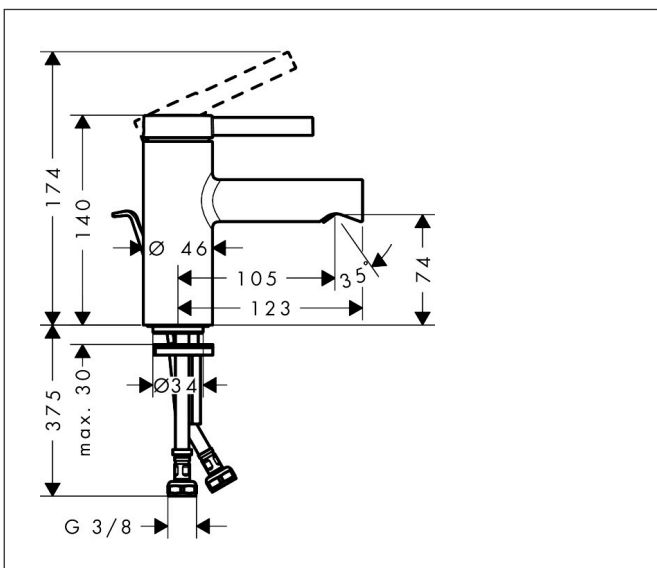

Merk	hansgrohe
Artikelnaam	Zesis S ééngreeps wastafelmengkraan 70 CoolStart met trekwaste
Art.nr.	74710000
Oppervlakte	chrom
Netto prijs	111,51 EUR

Product foto

Kenmerken

- ComfortZone: 70
- voorsprong uitloop 105 mm
- uitloophoogte: 74 mm
- greepvariant: Met pingreep
- vaste uitloop
- straalsoort: normale straal
- maximale doorstroomhoeveelheid bij 3 bar: 4 l/min
- keramisch kardoes
- pop-up afvoergarnituur G 1 ¼
- materiaal afvoergarnituur: synthetisch
- koud water met de greep in de middenpositie, bespaart energie en kosten
- EU taxonomie: max 6l/min - draagt substantieel bij aan duurzaamheid

Maat tekeningen

Technologie

Certificaat

Merk hansgrohe
 Artikelnaam **Zesis S** ééngreeps wastafelmengkraan 70 CoolStart met trekwaste
 Art.nr. 74710000
 Oppervlakte chroom
 Netto prijs 111,51 EUR

Stroomschema

Merk	hansgrohe
Artikelnaam	Zesis S ééngreeps wastafelmengkraan 70 CoolStart met trekwaste
Art.nr.	74710000
Oppervlakte	chrom
Netto prijs	111,51 EUR

Explosietekening voor bouwjaar: >01/25

Merk	hansgrohe
Artikelnaam	Zesis S ééngreeps wastafelmengkraan 70 CoolStart met trekwaste
Art.nr.	74710000
Oppervlakte	chroom
Netto prijs	111,51 EUR

Onderdelen voor bouwjaar: >01/25

Pos	Beschrijving	Art.nr.	Prijs
1	greep	87868000	12,70
2	inbusschroef M5x8	92851000	3,00
3	greepstop	94440460	3,00
4	rozet	94027000	20,40
5	spanschroef	87870000	
6	O-Ring 32x2	98193000	3,00
7	kardoes compl.	93760000	78,40
8	dichting	93383000	10,40
9	kardoesadapter	95975000	7,70
10	O-ring 23x2	98398000	3,00
11	perlatorstraal	87869000	
12	montagesleutel	98987000	7,70
13	schroef M8 x 68	97736000	4,80
14	dichting Ø 42	98722000	4,80
15	schachtbevestigingsset compl.	96016000	25,70
16	aansluitslang 450 mm M8x0,75 G3/8	97206000	25,70
17	O-ring 6,6x1,6	93019000	3,00
18	dichtingsset	95581000	4,80
19	trekstang	96657000	10,40
a	afvoergarnituur	92168000	32,70