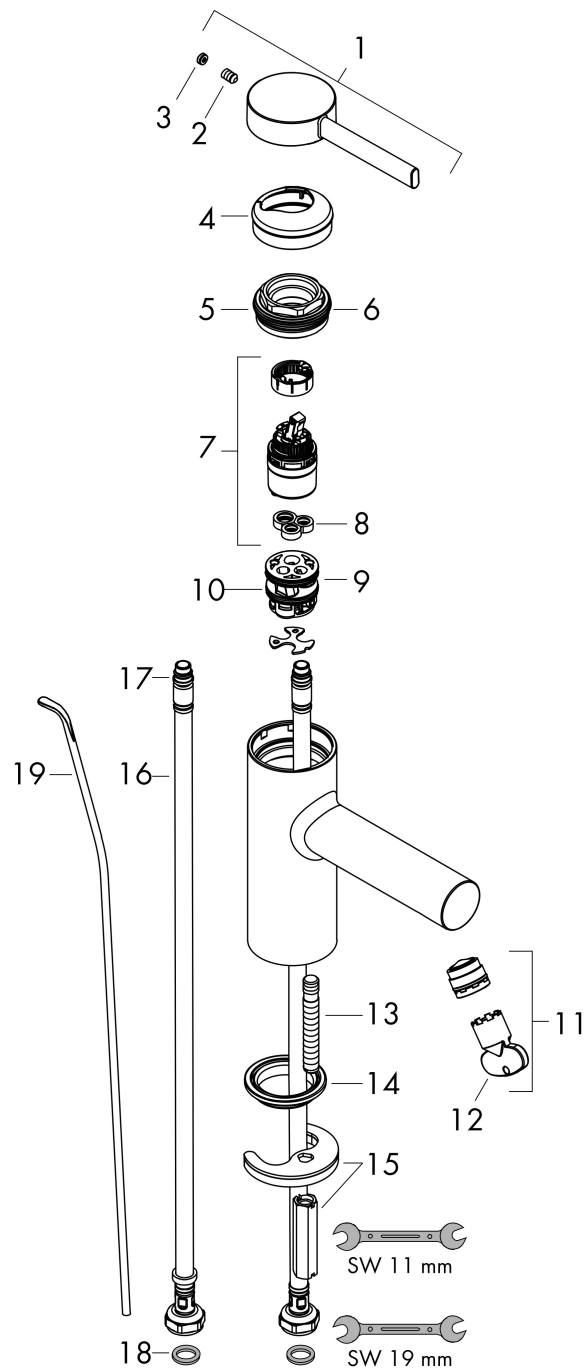

Merk	hansgrohe
Artikelnaam	Zesis S ééngreeps wastafelmengkraan 70 CoolStart met trekwaste
Art.nr.	74710000
Oppervlakte	chrom
Netto prijs	111,51 EUR

Product foto

Kenmerken

- ComfortZone: 70
- voorsprong uitloop 105 mm
- uitloophoogte: 74 mm
- greepvariant: Met pingreep
- vaste uitloop
- straalsoort: normale straal
- maximale doorstroomhoeveelheid bij 3 bar: 4 l/min
- keramisch kardoes
- pop-up afvoergarnituur G 1 ¼
- materiaal afvoergarnituur: synthetisch
- koud water met de greep in de middenpositie, bespaart energie en kosten
- EU taxonomie: max 6l/min - draagt substantieel bij aan duurzaamheid

Maat tekeningen

Technologie

Certificaat

Merk hansgrohe
 Artikelnaam **Zesis S** ééngreeps wastafelmengkraan 70 CoolStart met trekwaste
 Art.nr. 74710000
 Oppervlakte chroom
 Netto prijs 111,51 EUR

Stroomschema

Merk	hansgrohe
Artikelnaam	Zesis S ééngreeps wastafelmengkraan 70 CoolStart met trekwaste
Art.nr.	74710000
Oppervlakte	chrom
Netto prijs	111,51 EUR

Explosietekening voor bouwjaar: >01/25

Merk	hansgrohe
Artikelnaam	Zesis S ééngreeps wastafelmengkraan 70 CoolStart met trekwaste
Art.nr.	74710000
Oppervlakte	chroom
Netto prijs	111,51 EUR

Onderdelen voor bouwjaar: >01/25

Pos	Beschrijving	Art.nr.	Prijs
1	greep	87868000	12,70
2	inbusschroef M5x8	92851000	3,00
3	greepstop	94440460	3,00
4	rozet	94027000	20,40
5	spanschroef	87870000	
6	O-Ring 32x2	98193000	3,00
7	kardoes compl.	93760000	78,40
8	dichting	93383000	10,40
9	kardoesadapter	95975000	7,70
10	O-ring 23x2	98398000	3,00
11	perlatorstraal	87869000	
12	montagesleutel	98987000	7,70
13	schroef M8 x 68	97736000	4,80
14	dichting Ø 42	98722000	4,80
15	schachtbevestigingsset compl.	96016000	25,70
16	aansluitslang 450 mm M8x0,75 G3/8	97206000	25,70
17	O-ring 6,6x1,6	93019000	3,00
18	dichtingsset	95581000	4,80
19	trekstang	96657000	10,40
a	afvoergarnituur	92168000	32,70