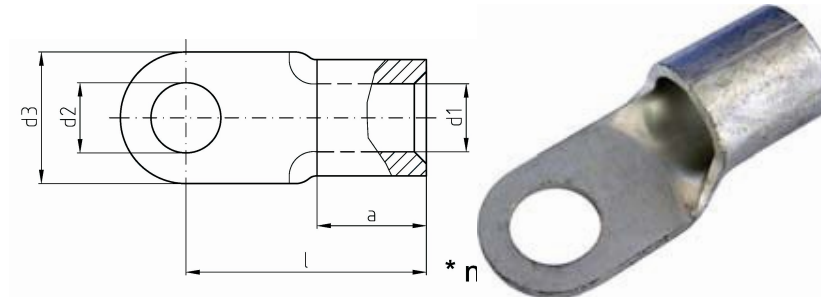

intercable

Datasheet Plaatkabelschoen DIN46234 70mm² M6

Artikelnummer	ICQ706
Doorsnede Kabel	70 mm ²
Gatmaat	M6
Materiaal	CU-HCP 99,95% vlgns DIN EN 13600
Afwerking	Galvanisch vertind

Maten:

D1	13mm
D3	22mm
D2	6.5mm
L	38mm
A	18mm
Gewicht	2.58 kg/100