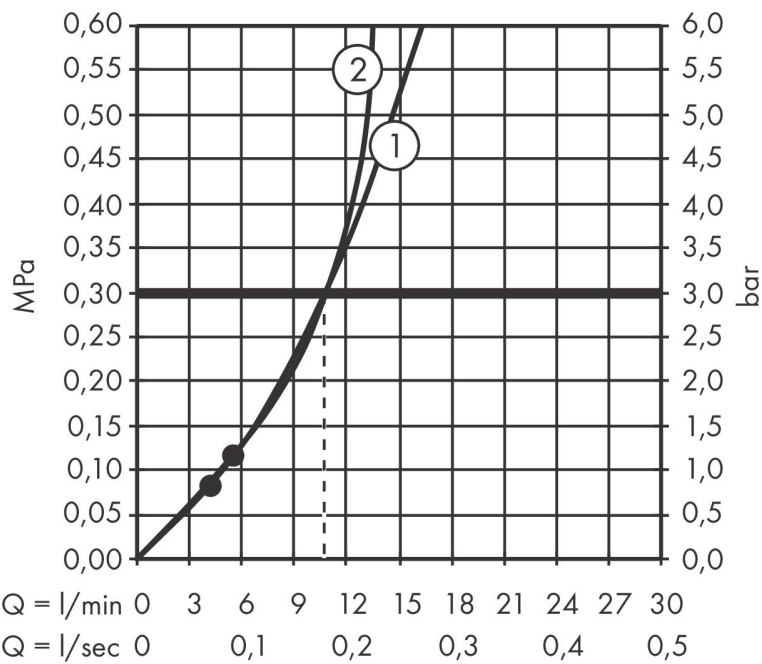

Merk hansgrohe
 Artikelnaam **Pulsify S** Showerpipe 260 1jet met ShowerTablet Select 400
 Art.nr. 24220700
 Oppervlakte mat wit
 Netto prijs 1.278,18 EUR

Product foto

Maat tekeningen

Kenmerken

- bestaat uit: hoofddouche, handdouche, douchethermostaat, douchestang, schuifstuk, doucheslang
- hoofddouche Pulsify 260 1jet
- afmeting straalplaatoppervlak hoofddouche: 260 mm
- straalsoort hoofddouche: PowderRain
- oppervlak straalplaat: grafiet
- Snelle afvoer laat de hoofddouche leeglopen wanneer deze 10° of meer gekanteld is.
- afneembare douchekop
- planchet gemaakt van kunststof
- planchet grafiet
- functie van: 5,8 l/min
- straalsoort handdouche: PowderRain, IntenseRain, massages-traal
- maximale doorstroomhoeveelheid voor Showerpipe bij 3 bar: 10,9 l/min
- minimale bedrijfsdruk: 1,2 bar
- maximale bedrijfsdruk: 10 bar
- kogelgewricht: hoek hoofddouche verstelbaar
- in hoogte verstelbaar schuifstuk met vergrendelend push-schuifstuk
- schuifknop draaibaar op de buis voor links- of rechtsom draaien
- lengte douchearm hoofddouche: 398 mm
- draaibare douchearm

Technologie

Straalsoorten

Certificaat

Merk hansgrohe
 Artikelnaam **Pulsify S** Showerpipe 260 1jet met ShowerTablet Select 400
 Art.nr. 24220700
 Oppervlakte mat wit
 Netto prijs 1.278,18 EUR

Stroomschema

1 Handdouche
 2 Hoofddouche

Merk hansgrohe
 Artikelnaam **Pulsify S** Showerpipe 260 1jet met ShowerTablet Select 400
 Art.nr. 24220700
 Oppervlakte mat wit
 Netto prijs 1.278,18 EUR

Explosietekening voor bouwjaar: >01/23