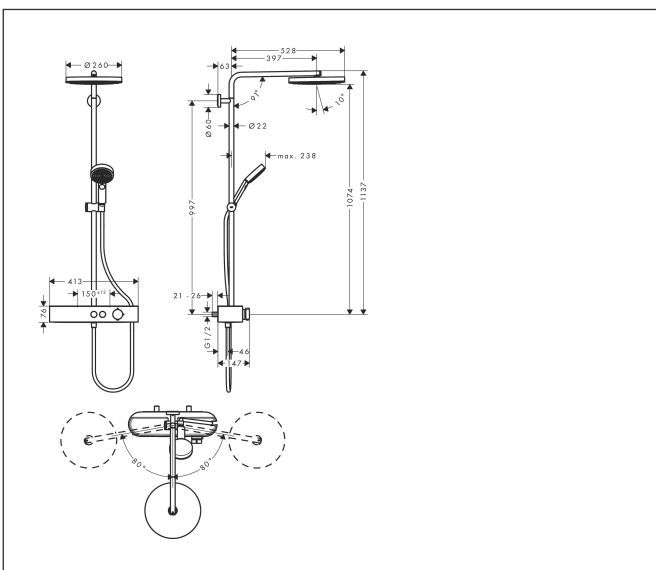

Merk hansgrohe
 Artikelnaam **Pulsify S** Showerpipe 260 1jet met ShowerTablet Select 400
 Art.nr. 24220700
 Oppervlakte mat wit
 Netto prijs 1.278,18 EUR

Product foto

Maat tekeningen

Kenmerken

- bestaat uit: hoofddouche, handdouche, douchethermostaat, douchestang, schuifstuk, doucheslang
- hoofddouche Pulsify 260 1jet
- afmeting straalplaatoppervlak hoofddouche: 260 mm
- straalsoort hoofddouche: PowderRain
- oppervlak straalplaat: grafiet
- Snelle afvoer laat de hoofddouche leeglopen wanneer deze 10° of meer gekanteld is.
- afneembare douchekop
- planchet gemaakt van kunststof
- planchet grafiet
- functie van: 5,8 l/min
- straalsoort handdouche: PowderRain, IntenseRain, massages-traal
- maximale doorstroomhoeveelheid voor Showerpipe bij 3 bar: 10,9 l/min
- minimale bedrijfsdruk: 1,2 bar
- maximale bedrijfsdruk: 10 bar
- kogelgewricht: hoek hoofddouche verstelbaar
- in hoogte verstelbaar schuifstuk met vergrendelend push-schuifstuk
- schuifknop draaibaar op de buis voor links- of rechtsom draaien
- lengte douchearm hoofddouche: 398 mm
- draaibare douchearm

Technologie

Straalsoorten

Certificaat

Merk hansgrohe
 Artikelnaam **Pulsify S** Showerpipe 260 1jet met ShowerTablet Select 400
 Art.nr. 24220700
 Oppervlakte mat wit
 Netto prijs 1.278,18 EUR

Stroomschema

1 Handdouche
 2 Hoofddouche

Merk hansgrohe
 Artikelnaam **Pulsify S** Showerpipe 260 1jet met ShowerTablet Select 400
 Art.nr. 24220700
 Oppervlakte mat wit
 Netto prijs 1.278,18 EUR

Explosietekening voor bouwjaar: >01/23