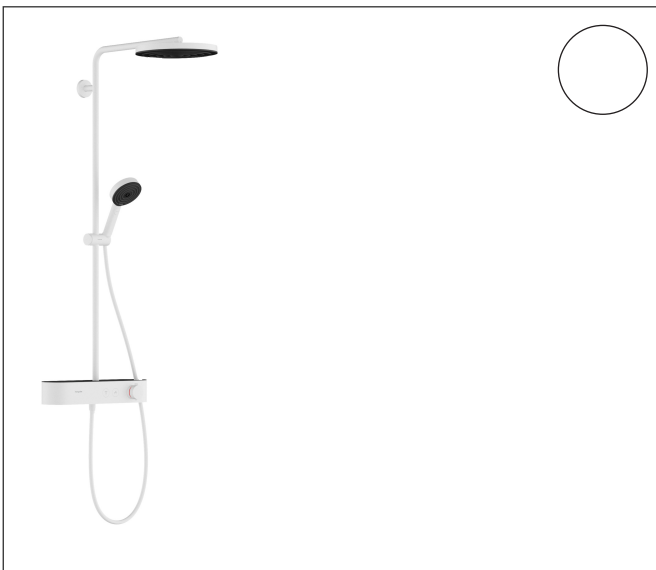

Merk hansgrohe
 Artikelnaam **Pulsify S** Showerpipe 260 1jet met ShowerTablet Select 400
 Art.nr. 24220700
 Oppervlakte mat wit
 Netto prijs 1.278,18 EUR

Product foto

Maat tekeningen

Kenmerken

- bestaat uit: hoofddouche, handdouche, douchethermostaat, douchestang, schuifstuk, doucheslang
- hoofddouche Pulsify 260 1jet
- afmeting straalplaatoppervlak hoofddouche: 260 mm
- straalsoort hoofddouche: PowderRain
- oppervlak straalplaat: grafiet
- Snelle afvoer laat de hoofddouche leeglopen wanneer deze 10° of meer gekanteld is.
- afneembare douchekop
- planchet gemaakt van kunststof
- planchet grafiet
- functie van: 5,8 l/min
- straalsoort handdouche: PowderRain, IntenseRain, massages-traal
- maximale doorstroomhoeveelheid voor Showerpipe bij 3 bar: 10,9 l/min
- minimale bedrijfsdruk: 1,2 bar
- maximale bedrijfsdruk: 10 bar
- kogelgewricht: hoek hoofddouche verstelbaar
- in hoogte verstelbaar schuifstuk met vergrendelend push-schuifstuk
- schuifknop draaibaar op de buis voor links- of rechtsom draaien
- lengte douchearm hoofddouche: 398 mm
- draaibare douchearm

Technologie

Straalsoorten

Certificaat

Merk hansgrohe
 Artikelnaam **Pulsify S** Showerpipe 260 1jet met ShowerTablet Select 400
 Art.nr. 24220700
 Oppervlakte mat wit
 Netto prijs 1.278,18 EUR

Stroomschema

1 Handdouche
 2 Hoofddouche

Merk hansgrohe
 Artikelnaam **Pulsify S** Showerpipe 260 1jet met ShowerTablet Select 400
 Art.nr. 24220700
 Oppervlakte mat wit
 Netto prijs 1.278,18 EUR

Explosietekening voor bouwjaar: >01/23