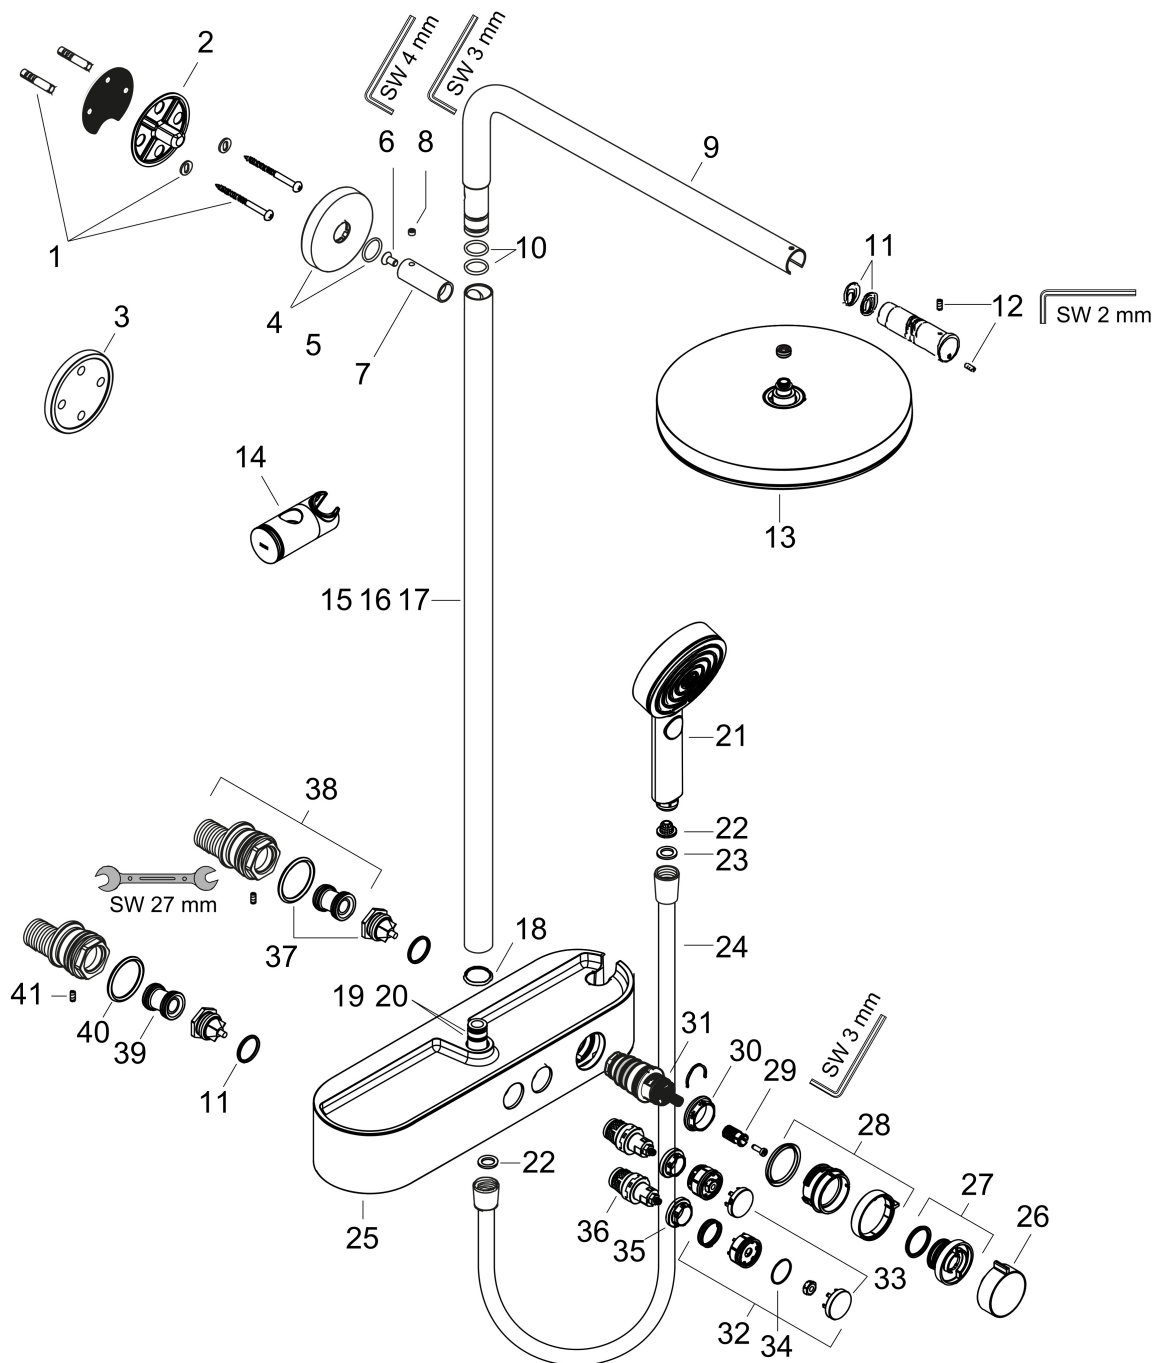

Merk hansgrohe
 Artikelnaam **Pulsify S** Showerpipe 260 1jet met ShowerTablet Select 400
 Art.nr. 24220700
 Oppervlakte mat wit
 Netto prijs 1.278,18 EUR

Product foto

Maat tekeningen

Kenmerken

- bestaat uit: hoofddouche, handdouche, douchethermostaat, douchestang, schuifstuk, doucheslang
- hoofddouche Pulsify 260 1jet
- afmeting straalplaatoppervlak hoofddouche: 260 mm
- straalsoort hoofddouche: PowderRain
- oppervlak straalplaat: grafiet
- Snelle afvoer laat de hoofddouche leeglopen wanneer deze 10° of meer gekanteld is.
- afneembare douchekop
- planchet gemaakt van kunststof
- planchet grafiet
- functie van: 5,8 l/min
- straalsoort handdouche: PowderRain, IntenseRain, massages-traal
- maximale doorstroomhoeveelheid voor Showerpipe bij 3 bar: 10,9 l/min
- minimale bedrijfsdruk: 1,2 bar
- maximale bedrijfsdruk: 10 bar
- kogelgewricht: hoek hoofddouche verstelbaar
- in hoogte verstelbaar schuifstuk met vergrendelend push-schuifstuk
- schuifknop draaibaar op de buis voor links- of rechtsom draaien
- lengte douchearm hoofddouche: 398 mm
- draaibare douchearm

Technologie

Straalsoorten

Certificaat

Merk hansgrohe
 Artikelnaam **Pulsify S** Showerpipe 260 1jet met ShowerTablet Select 400
 Art.nr. 24220700
 Oppervlakte mat wit
 Netto prijs 1.278,18 EUR

Stroomschema

1 Handdouche
 2 Hoofddouche

Merk hansgrohe
 Artikelnaam **Pulsify S** Showerpipe 260 1jet met ShowerTablet Select 400
 Art.nr. 24220700
 Oppervlakte mat wit
 Netto prijs 1.278,18 EUR

Explosietekening voor bouwjaar: >01/23