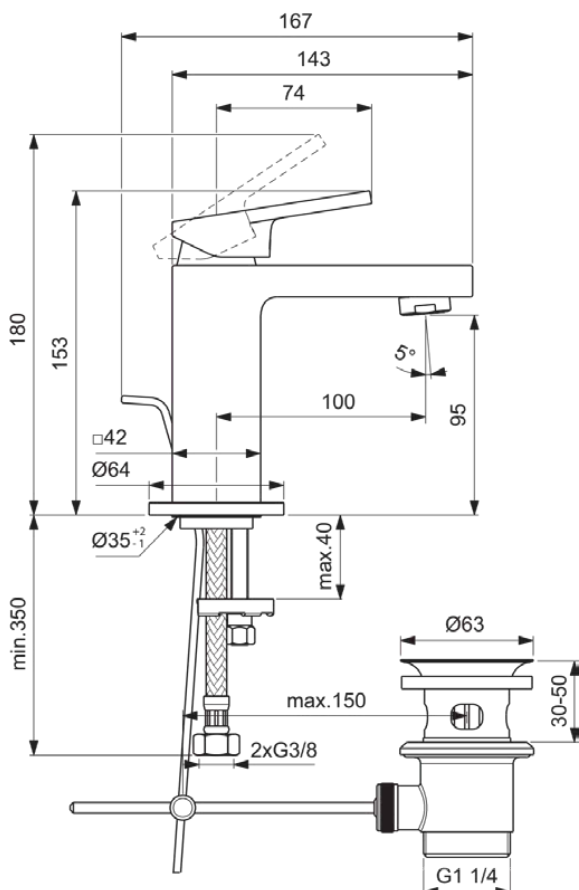

## BD502AA

EXTRA | Wastafelmengkraan 64x167x153 mm, 100 mm sprong uitloop in chroom afwerking, 5 l/min (3 bar), met waste | EasyFix, Ecoflow, FirmaFlow, SmartShine

### Algemene informatie

Productcategorie:	Wastafelmengkranen
Producttype:	Wastafelmengkraan
Merk:	Ideal Standard
Collectie:	EXTRA
Ontwerper:	Palomba Serafini Associati
Colour:	AA - Chroom
Afwerking van het oppervlak:	glanzend
Hoogte (mm):	153
Breedte (mm):	64
Lengte / sprong (mm):	167
Bevestigingswijze:	EasyFix
Nettogewicht (kg):	1.93
EAN-code:	3800861111283