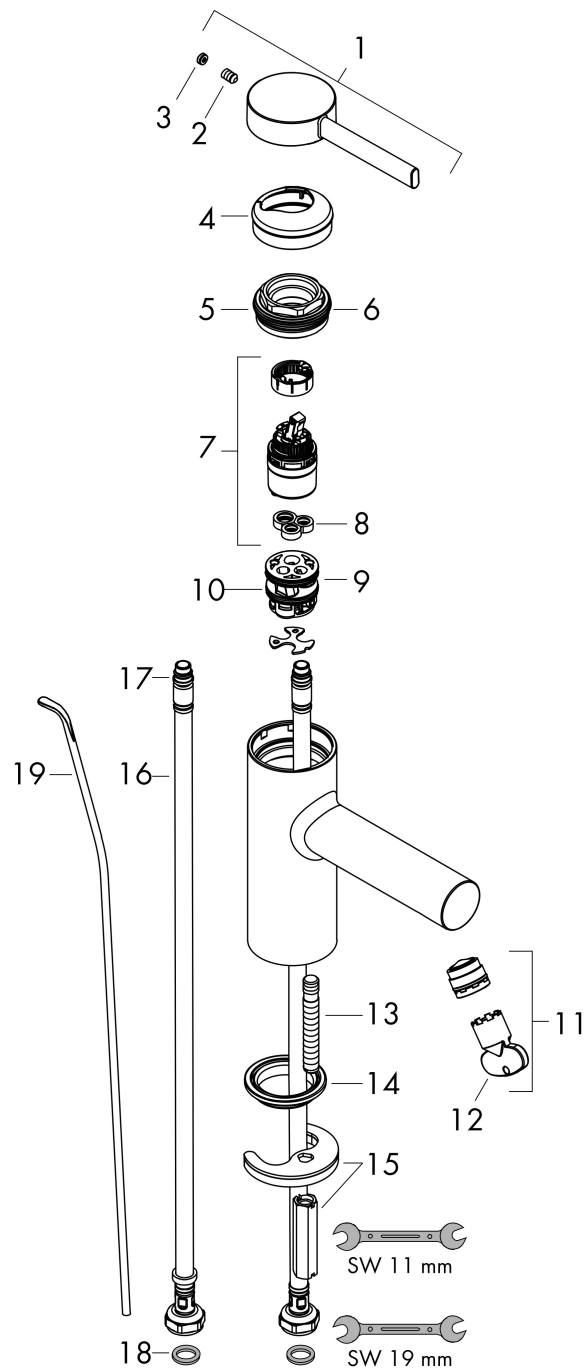

Merk	hansgrohe
Artikelnaam	Zesis S ééngreeps wastafelmengkraan 70 CoolStart met trekwaste
Art.nr.	74710670
Oppervlakte	Mat zwart
Netto prijs	139,36 EUR

Explosietekening voor bouwjaar: >01/25