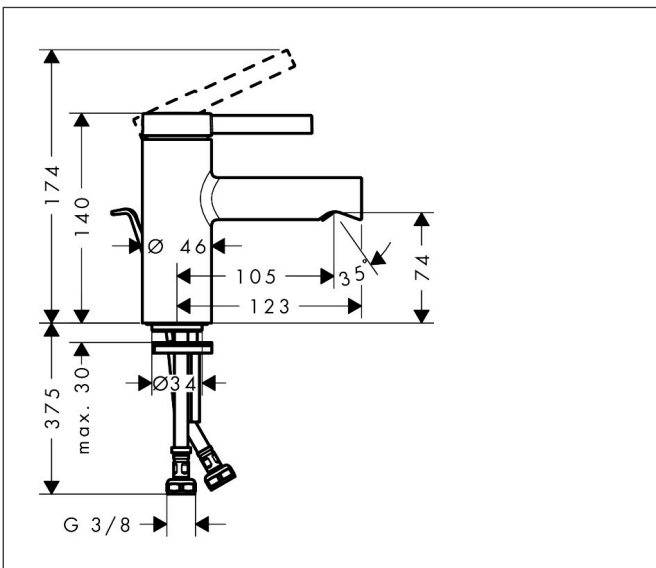

Merk	hansgrohe
Artikelnaam	<b>Zesis S</b> ééngreeps wastafelmengkraan 70 CoolStart met trekwaste
Art.nr.	74710670
Oppervlakte	Mat zwart
Netto prijs	139,36 EUR

## Kenmerken

- ComfortZone: 70
- voorsprong uitloop 105 mm
- uitloophoogte: 74 mm
- greepvariant: Met pingreep
- vaste uitloop
- straalsoort: normale straal
- maximale doorstroomhoeveelheid bij 3 bar: 4 l/min
- keramisch kardoes
- pop-up afvoergarnituur G 1¼
- materiaal afvoergarnituur: synthetisch
- koud water met de greep in de middenpositie, bespaart energie en kosten
- EU taxonomie: max 6l/min - draagt substantieel bij aan duurzaamheid

## Maat tekeningen