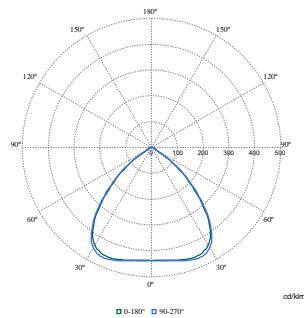

Fotometrische gegevens

Polar Normal (separate) - BY580PI - 910505104563