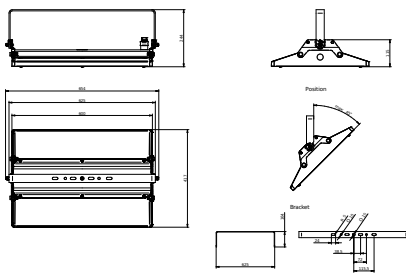

GentleSpace Gen4

Lumenbehoud (EN-IEC 62722-2-1) bij mediaan bruikbare levensduur van 100.000 uur	L85
Productgegevens	
Productnaam voor bestelling	BY581P 250S/840 DIA HE WBGCSICHEMBR1mCW5
Volledige productnaam	BY581P 250S/840 DIA HE WBGCSICHEMBR1mCW5
Full EOC	872016959059500

Bestelcode	8720169590595
Materiaalnr. (12NC)	910505104563
Lokale code	8720169590595
Numerator - Aantal per pak	1
EAN/UPC - product/behuizing	8720169590595
Numerator - Dozen per buitendoos	1
EAN/UPC - Case	8720169590595
Code productfamilie	BY581P [Gentlespace gen4 Large]

Maatschets

BY581P, BY583P Bracket