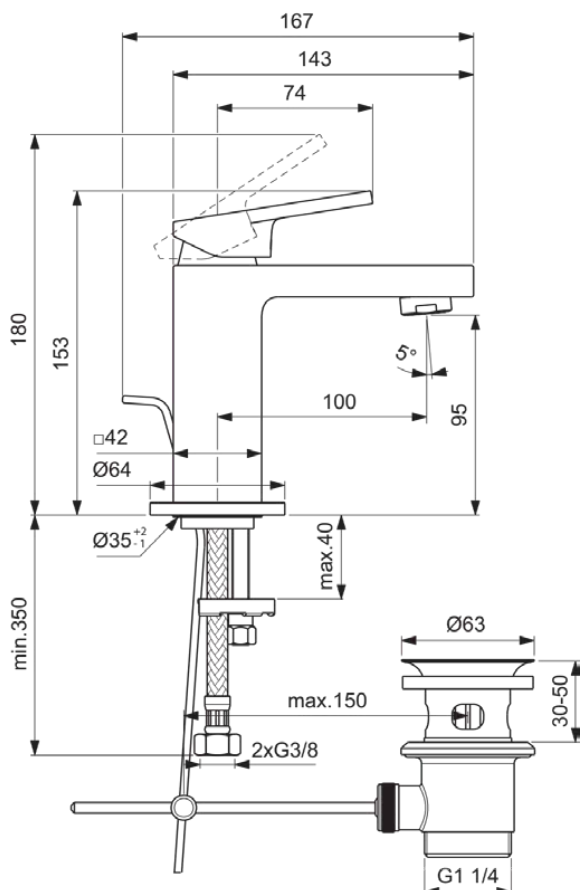

EXTRA

BD502GN

EXTRA | Wastafelmengkraan 64x167x153 mm, 100 mm sprong uitloop in Silver Storm afwerking, 5 l/min (3 bar), met waste | EasyFix, Ecoflow, FirmaFlow, PVD technologie

Afbeelding & technische tekening

Algemene informatie

Productcategorie:	Wastafelmengkranen
Producttype:	Wastafelmengkraan
Merk:	Ideal Standard
Collectie:	EXTRA
Ontwerper:	Palomba Serafini Associati
Colour:	GN - Silver Storm
Afwerking van het oppervlak:	satijn
Hoogte (mm):	153
Breedte (mm):	64
Lengte / sprong (mm):	167
Bevestigingswijze:	EasyFix
Nettogewicht (kg):	1.93
EAN-code:	3800861112457

EXTRA

BD502GN

EXTRA | Wastafelmengkraan 64x167x153 mm, 100 mm sprong uitloop in Silver Storm afwerking, 5 l/min (3 bar), met waste | EasyFix, Ecoflow, FirmaFlow, PVD technologie

Product specificaties

Max. debiet bij 3 bar (l) voor uitloop:	5
PVD technologie:	Ja
Vorm van de rozet(ten):	Rond
Type uitloop:	Vast
Uitloop type:	Gegoten
Oppervlakte dekking:	PVD
Afwerking van het oppervlak:	satijn
Draaibare uitloop:	Nee
Type straalregelaar:	Beluchter
Zichtbaarheid van de straalregelaar:	Zichtbaar
Temperatuurbegrenzer:	Ja
Contactloze bediening:	Nee
Type greep:	Hendel
Type temperatuurregeling:	Handmatig bediend
Met afvoerplug:	Nee
Met rozet(ten):	Ja
Met grepen:	Ja
Met uitloop:	Ja
Met uittrekbare handdouche:	Nee
Met afvoerset:	Ja
EasyFix technologie:	Ja
Bevestigingswijze:	EasyFix
Bevestigingswijze:	Kraangat