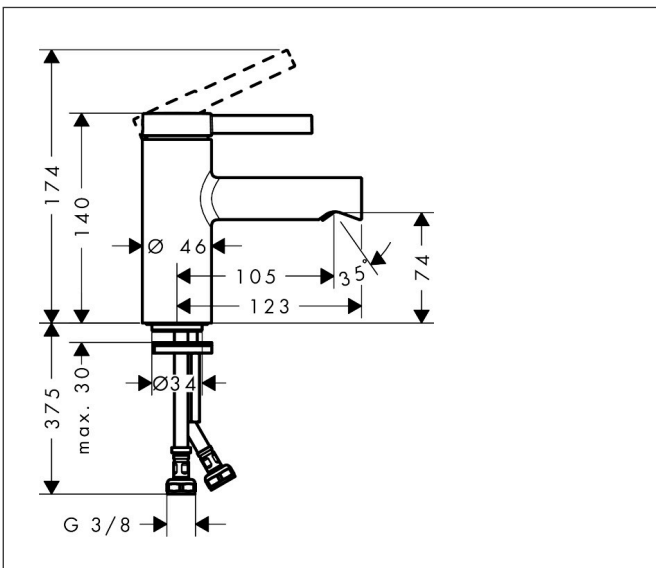

Merk	hansgrohe
Artikelnaam	Zesis S ééngreeps wastafelmengkraan 70 CoolStart zonder afvoer
Art.nr.	74711000
Oppervlakte	chrom
Netto prijs	105,42 EUR

Product foto

Kenmerken

- ComfortZone: 70
- voorsprong uitloop 105 mm
- uitloophoogte: 74 mm
- greepvariant: Met pingreep
- vaste uitloop
- straalsoort: normale straal
- maximale doorstroomhoeveelheid bij 3 bar: 4 l/min
- keramisch kardoes
- koud water met de greep in de middenpositie, bespaart energie en kosten
- EU taxonomie: max 6l/min - draagt substantieel bij aan duurzaamheid

Maat tekeningen

Technologie

Certificaat

Merk hansgrohe
 Artikelnaam **Zesis S** ééngreeps wastafelmengkraan 70 CoolStart zonder afvoer
 Art.nr. 74711000
 Oppervlakte chroom
 Netto prijs 105,42 EUR

Stroomschema

Merk	hansgrohe
Artikelnaam	Zesis S ééngreeps wastafelmengkraan 70 CoolStart zonder afvoer
Art.nr.	74711000
Oppervlakte	chrom
Netto prijs	105,42 EUR

Explosietekening voor bouwjaar: >01/25

Merk	hansgrohe
Artikelnaam	Zesis S ééngreeps wastafelmengkraan 70 CoolStart zonder afvoer
Art.nr.	74711000
Oppervlakte	chrom
Netto prijs	105,42 EUR

Onderdelen voor bouwjaar: >01/25

Pos	Beschrijving	Art.nr.	Prijs
1	greep	87868000	12,70
2	inbusschroef M5x8	92851000	3,00
3	greepstop	94440460	3,00
4	rozet	94027000	20,40
5	spanschroef	87870000	
6	O-Ring 32x2	98193000	3,00
7	kardoes compl.	93760000	78,40
8	dichting	93383000	10,40
9	kardoesadapter	95975000	7,70
10	O-ring 23x2	98398000	3,00
11	perlatorstraal	87869000	
12	montagesleutel	98987000	7,70
13	schroef M8 x 68	97736000	4,80
14	dichting Ø 42	98722000	4,80
15	schachtbevestigingsset compl.	96016000	25,70
16	aansluitslang 450 mm M8x0,75 G3/8	97206000	25,70
17	O-ring 6,6x1,6	93019000	3,00
18	dichtingsset	95581000	4,80
a	Afvoerplug Push-Open	50105000	25,79