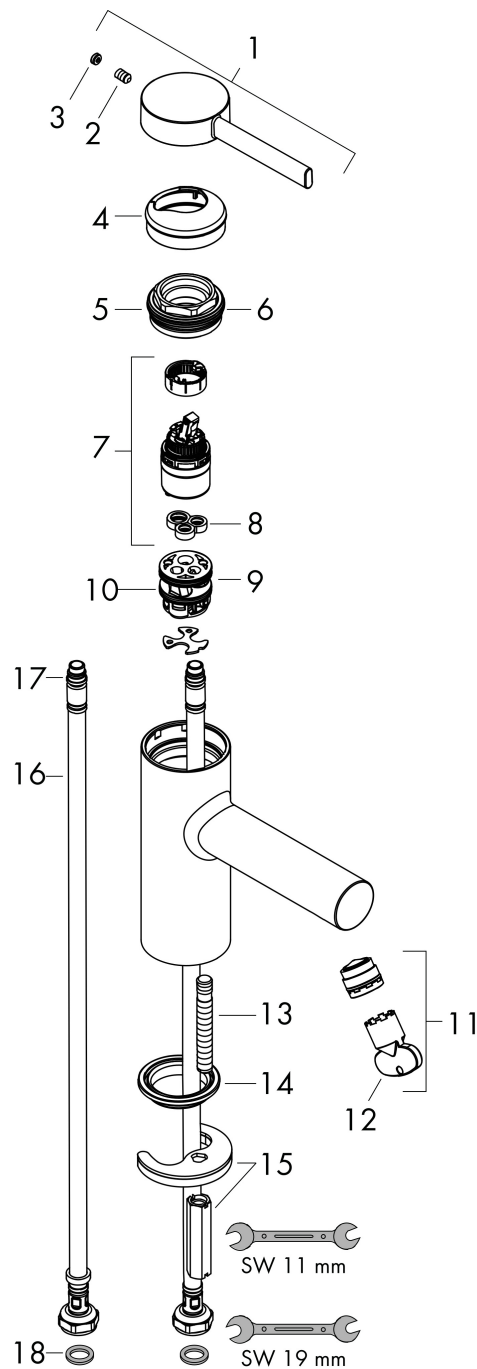

Merk	hansgrohe
Artikelnaam	Zesis S ééngreeps wastafelmengkraan 70 CoolStart zonder afvoer
Art.nr.	74711000
Oppervlakte	chrom
Netto prijs	105,42 EUR

Explosietekening voor bouwjaar: >01/25