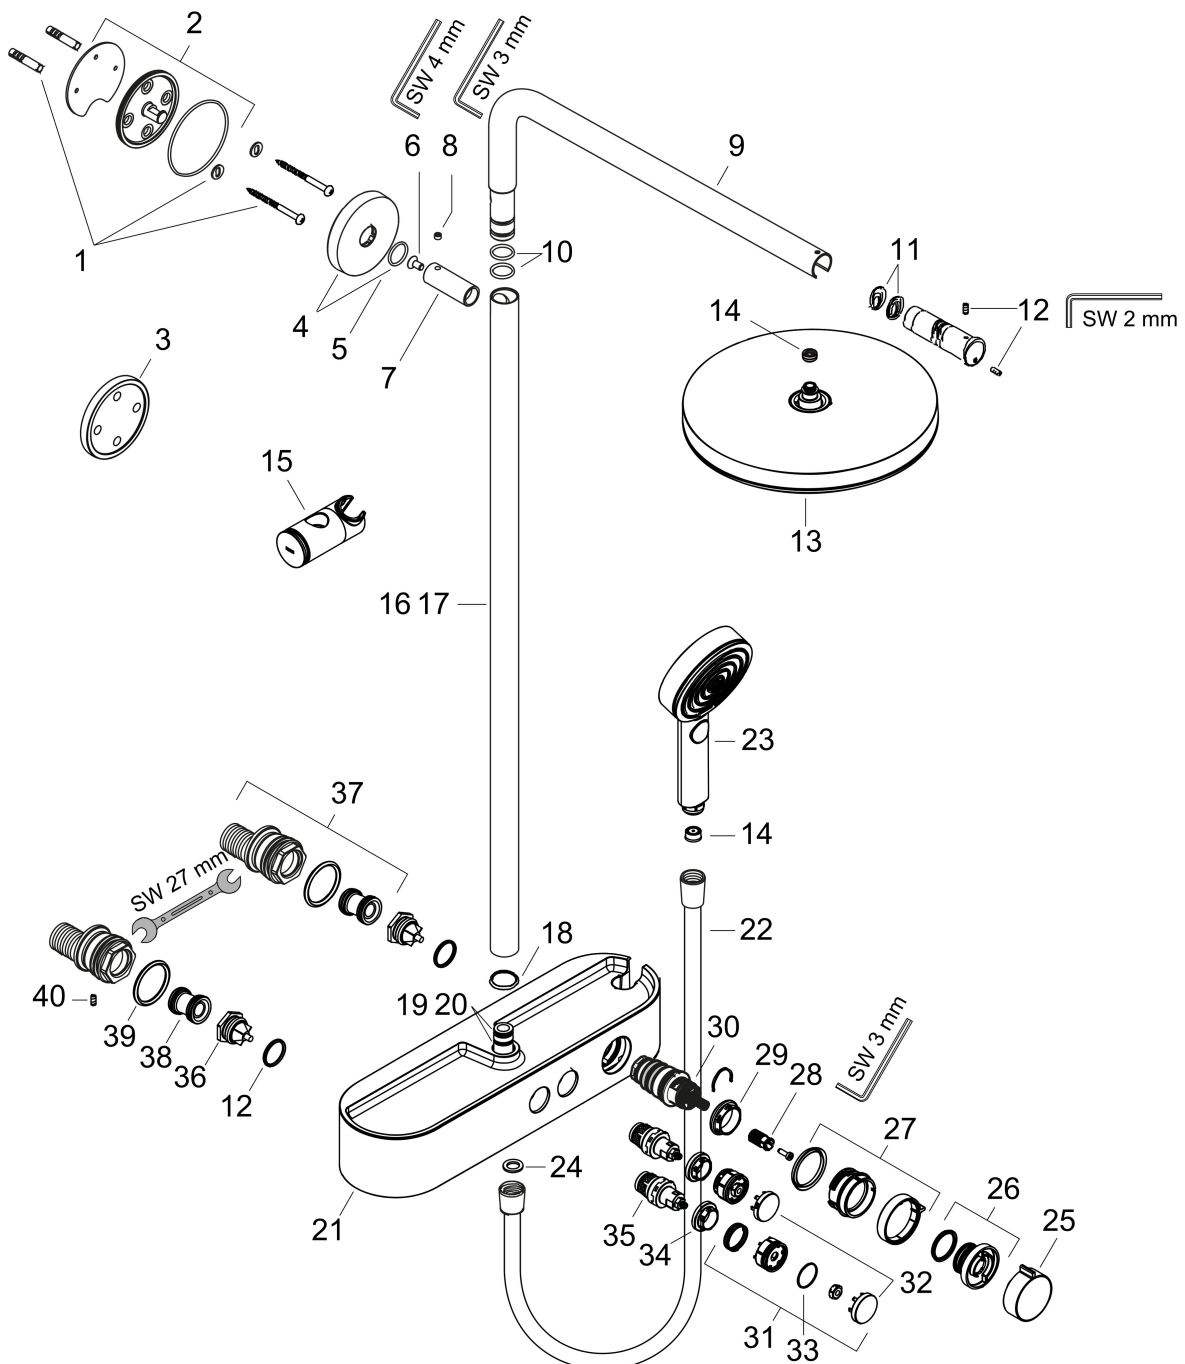

Merk: hansgrohe
Artikelnaam: **Pulsify S** Showerpipe 260 1jet EcoSmart met ShowerTablet Select 400
Art.nr.: 24221140
Oppervlakte: Brushed Bronze
Netto prijs: 1.369,45 EUR

Explosietekening voor bouwjaar: >01/23

Merk	hansgrohe
Artikelnaam	Pulsify S Showerpipe 260 1jet EcoSmart met ShowerTablet Select 400
Art.nr.	24221140
Oppervlakte	Brushed Bronze
Netto prijs	1.369,45 EUR

Onderdelen voor bouwjaar: >01/23

Pos	Beschrijving	Art.nr.	Prijs
1	bevestigingsmateriaal	98716000	13,21
2	muurflans	95688000	26,73
3	opvulschijf 7 mm	95239140	19,86
4	rozet Ø 60 mm	95692140	25,90
5	O-ring 20x2	98165000	3,12
6	schroef	92137000	4,99
7	huls	92166140	51,06
8	inbusschroef M6x5	98447000	3,12
9	douche-arm compl.	94831140	177,42
10	O-ring 17x2,5	98387000	3,12
11	O-ring 17x2	98199000	3,12
12	inbusschroef M4x10	97667000	3,12
13	Hoofdouche	94880140	468,62
14	doorstroombegrenzer (9 l/min)	95659000	8,01
15	schuifstuk cpl.	93517140	81,12
16	stijgbuis 973 mm / Ø 22 mm	92468140	177,42
17	stijgbuis 1030 mm	95915140	177,42
18	dichtmanchet	94795000	3,12
19	steekverbinding	85297000	21,22
20	O-ring 15x2,5	98131000	3,12
21	Thermostaat	87855140	1.083,16
22	doucheslang Isiflex'B 1,60 m	28276140	50,59
23	Handdouche	24111140	64,89
24	dichting	98058000	3,12
25	greep	94403140	51,06
26	aanslagring	94404000	34,01
27	greep	94405140	31,82
28	greepadapter m. schroef	93228000	8,01
29	moer	98913000	17,26
30	temperatuur regeleenheid	98282000	95,16
31	veer met huls	92340000	10,82
32	symboolset	98367140	63,34
33	O-ring 20x1	98140000	3,12
34	moer	98368000	10,82