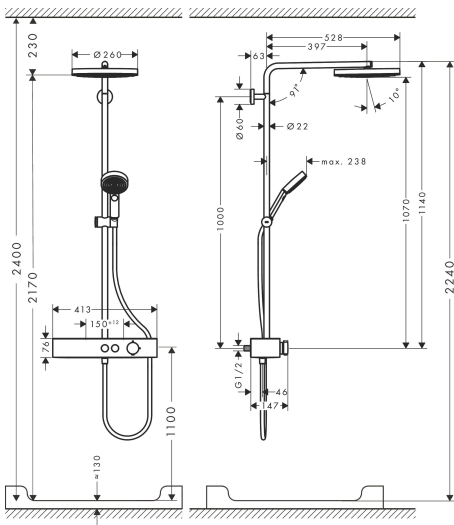

## Kenmerken

- bestaat uit: hoofddouche, handdouche, douchethermostaat, douchestang, schuifstuk, doucheslang
- hoofddouche Pulsify 260 1jet
- afmeting straalplaatoppervlak hoofddouche: 260 mm
- straalsoort hoofddouche: PowderRain
- oppervlak straalplaat: grafiet
- Snelle afvoer laat de hoofddouche leeglopen wanneer deze 10° of meer gekanteld is.
- afneembare douchekop
- planchet gemaakt van kunststof
- planchet grafiet
- functie van: 5,8 l/min
- straalsoort handdouche: PowderRain, IntenseRain, massages-traal
- maximale doorstroomhoeveelheid van handdouche bij 3 bar: 6,4 l/min
- maximale doorstroomhoeveelheid voor Showerpipe bij 3 bar: 7,5 l/min
- minimale bedrijfsdruk: 0,9 bar
- maximale bedrijfsdruk: 10 bar
- kogelgewricht: hoek hoofddouche verstelbaar
- in hoogte verstelbaar schuifstuk met vergrendelend push-schuifstuk
- schuifknop draaibaar op de buis voor links- of rechtsom draaien

## Stroomschema

1 Handdouche  
 2 Hoofddouche

Merk hansgrohe  
 Artikelnaam **Pulsify S** Showerpipe 260 1jet EcoSmart met ShowerTablet Select 400  
 Art.nr. 24221140  
 Oppervlakte Brushed Bronze  
 Netto prijs 1.369,45 EUR

## Installatievoorbeelden

**i** Afmetingen kunnen variëren vanwege keramische toleranties die verband houden met het productieproces.

Merk: hansgrohe  
 Artikelnaam: **Pulsify S** Showerpipe 260 1jet EcoSmart met ShowerTablet Select 400  
 Art.nr.: 24221140  
 Oppervlakte: Brushed Bronze  
 Netto prijs: 1.369,45 EUR