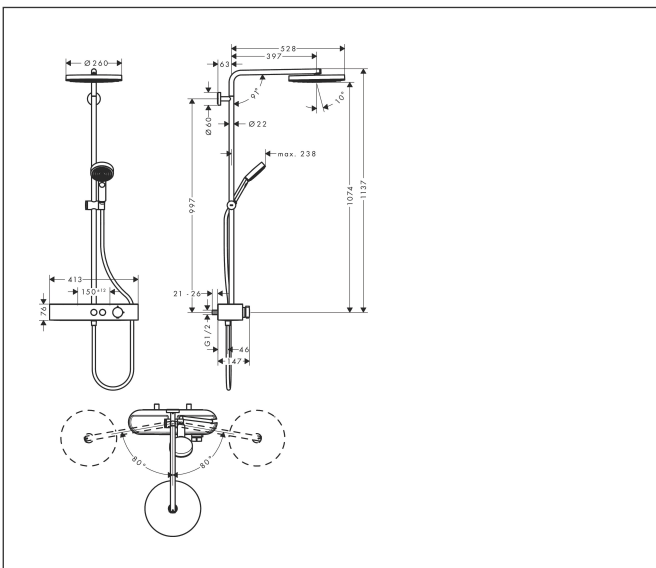

Merk hansgrohe  
 Artikelnaam **Pulsify S** Showerpipe 260 1jet EcoSmart met ShowerTablet Select 400  
 Art.nr. 24221140  
 Oppervlakte Brushed Bronze  
 Netto prijs 1.369,45 EUR

## Maat tekeningen

## Kenmerken

- bestaat uit: hoofddouche, handdouche, douchethermostaat, douchestang, schuifstuk, doucheslang
- hoofddouche Pulsify 260 1jet
- afmeting straalplaatoppervlak hoofddouche: 260 mm
- straalsoort hoofddouche: PowderRain
- oppervlak straalplaat: grafiet
- Snelle afvoer laat de hoofddouche leeglopen wanneer deze 10° of meer gekanteld is.
- afneembare douchekop
- planchet gemaakt van kunststof
- planchet grafiet
- functie van: 5,8 l/min
- straalsoort handdouche: PowderRain, IntenseRain, massages-traal
- maximale doorstroomhoeveelheid van handdouche bij 3 bar: 6,4 l/min
- maximale doorstroomhoeveelheid voor Showerpipe bij 3 bar: 7,5 l/min
- minimale bedrijfsdruk: 0,9 bar
- maximale bedrijfsdruk: 10 bar
- kogelgewricht: hoek hoofddouche verstelbaar
- in hoogte verstelbaar schuifstuk met vergrendelend push-schuifstuk
- schuifknop draaibaar op de buis voor links- of rechtsom draaien

## Onderdelen voor bouwjaar: >01/23

Pos	Beschrijving	Art.nr.	Prijs
35	bovendeel	95758000	95,16
36	terugslagklep (drukbestendig tot 2 MPa)	93223000	26,73
37	S-koppelingenset	95772000	81,54
38	slagdemper	96429000	4,99
39	O-ring 29x3	98371000	4,99
40	inbusschroef M6x16 inclusief O-ring 29x3	98372000	8,01
a	adapter voor S-koppelingen	02026000	41,16