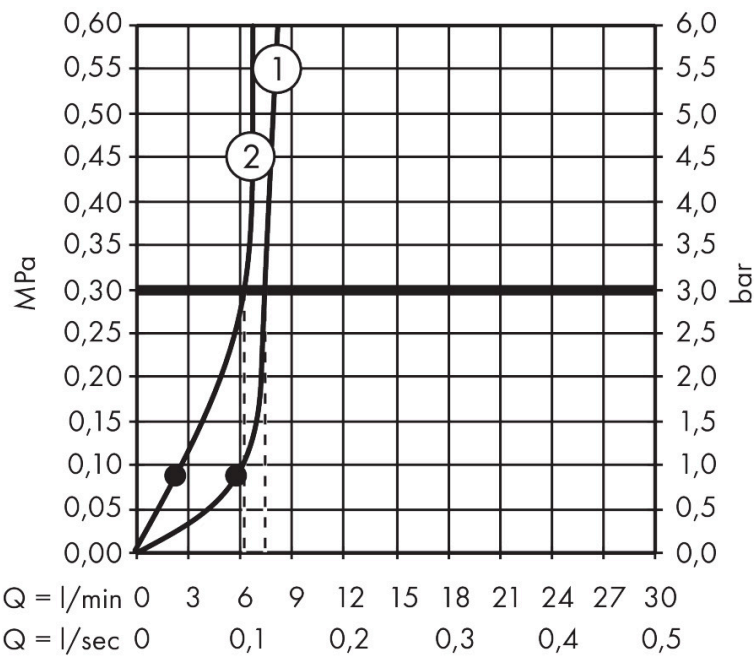

## Straalsoorten

Certificaat

Merk hansgrohe  
 Artikelnaam **Pulsify S** Showerpipe 260 1jet EcoSmart met ShowerTablet Select 400  
 Art.nr. 24221140  
 Oppervlakte Brushed Bronze  
 Netto prijs 1.369,45 EUR

## Stroomschema

1 Handdouche  
 2 Hoofddouche

Merk hansgrohe  
 Artikelnaam **Pulsify S** Showerpipe 260 1jet EcoSmart met ShowerTablet Select 400  
 Art.nr. 24221140  
 Oppervlakte Brushed Bronze  
 Netto prijs 1.369,45 EUR