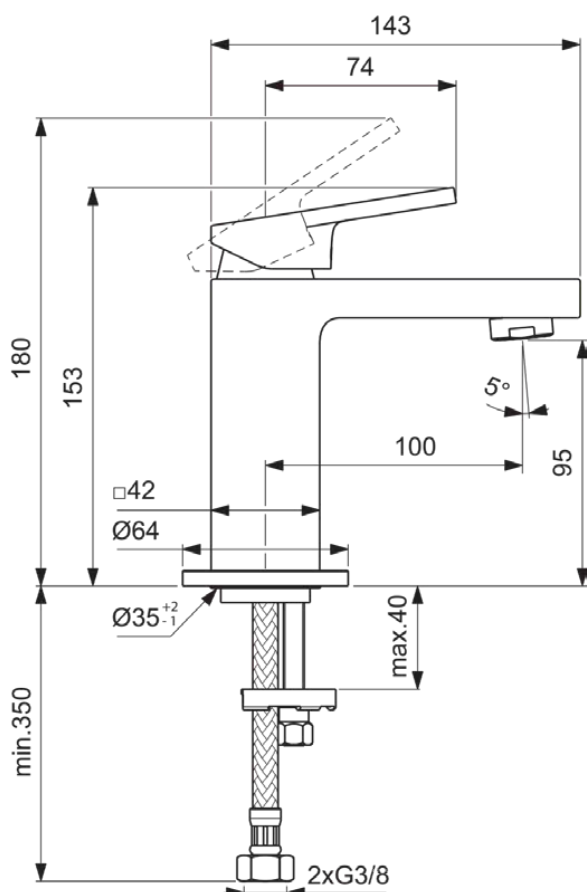

EXTRA

BD503A2

EXTRA | Wastafelmengkraan 64x154x153 mm, 100 mm sprong uitloop in brushed gold afwerking, 5 l/min (3 bar), zonder waste | EasyFix, Ecoflow, FirmaFlow, PVD technologie

Afbeelding & technische tekening

Algemene informatie

Productcategorie:	Wastafelmengkranen
Producttype:	Wastafelmengkraan
Merk:	Ideal Standard
Collectie:	EXTRA
Ontwerper:	Palomba Serafini Associati
Colour:	A2 - Brushed Gold
Afwerking van het oppervlak:	satijn
Hoogte (mm):	153
Breedte (mm):	64
Lengte / sprong (mm):	154
Bevestigingswijze:	EasyFix
Nettogewicht (kg):	1.56
EAN-code:	3800861111689

Normen:	EN 248 DIN 4109-1 EN 817
Naam van het ACS-certificaat:	21 ACC LY 068_223
Naam van het BGCC-certificaat:	14-NURVSPSRB-4110

Product specificaties

Aantal rozetten:	1
Aantal grepen:	1
BlueStart technologie:	Nee
Kleurcode:	A2
Kleuromschrijving:	brushed gold
Cool Body Technologie:	Nee
FirmaFlow mengpatroon:	Ja
Positie greep:	Bovenkant
Met kettingoog:	Nee
Geïntegreerde elektronica:	Nee
Lagedrukmodel:	Nee
Maximale volumestroom bij 3 bar (l/min):	5
Maximale volumestroom bij 3 bar (l/min) voor alle uitgangen:	5

EXTRA

BD503A2

EXTRA | Wastafelmengkraan 64x154x153 mm, 100 mm sprong uitloop in brushed gold afwerking, 5 l/min (3 bar), zonder waste | EasyFix, Ecoflow, FirmaFlow, PVD technologie

Product specificaties

Max. debiet bij 3 bar (l) voor uitloop:	5
PVD technologie:	Ja
Type uitloop:	Vast
Uitloop type:	Gegoten
Oppervlakte dekking:	PVD
Afwerking van het oppervlak:	satijn
Draaibare uitloop:	Nee
Type straalregelaar:	Beluchter
Zichtbaarheid van de straalregelaar:	Zichtbaar
Verstelbare straalregelaar:	Nee
Temperatuurbegrenzer:	Ja
Contactloze bediening:	Nee
Type greep:	Hendel
Type temperatuurregeling:	Handmatig bediend
Met afvoerplug:	Nee
Met rozet(ten):	Ja
Met grepen:	Ja
Met uitloop:	Ja
Met uittrekbare handdouche:	Nee
Met afvoerset:	Nee
EasyFix technologie:	Ja
Bevestigingswijze:	EasyFix
Bevestigingswijze:	Kraangat