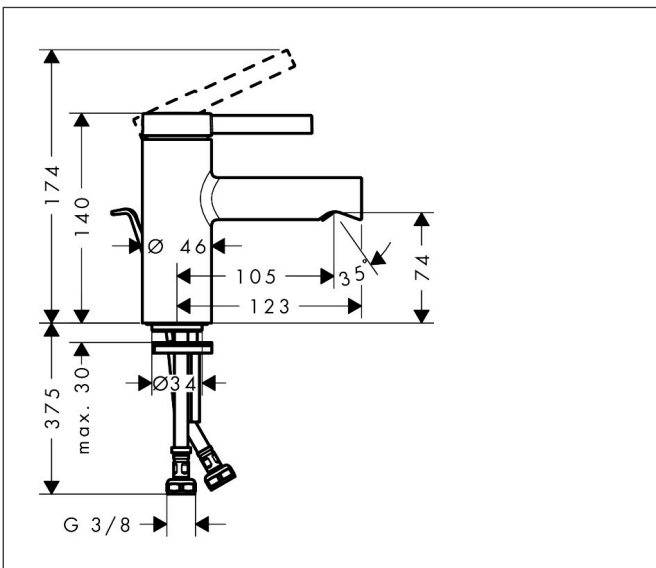

Merk	hansgrohe
Artikelnaam	Zesis S ééngreeps wastafelmengkraan 70 CoolStart met metalen trekwaste
Art.nr.	74714000
Oppervlakte	chrom
Netto prijs	117,61 EUR

Product foto

Kenmerken

- ComfortZone: 70
- voorsprong uitloop 105 mm
- uitloophoogte: 74 mm
- greepvariant: Met pingreep
- vaste uitloop
- straalsoort: normale straal
- maximale doorstroomhoeveelheid bij 3 bar: 4 l/min
- keramisch kardoes
- pop-up afvoergarnituur G 1 ¼
- materiaal afvoergarnituur: metaal
- koud water met de greep in de middenpositie, bespaart energie en kosten
- EU taxonomie: max 6l/min - draagt substantieel bij aan duurzaamheid

Maat tekeningen

Technologie

Merk hansgrohe
 Artikelnaam **Zesis S** ééngreeps wastafelmengkraan 70 CoolStart met metalen trekwaste
 Art.nr. 74714000
 Oppervlakte chroom
 Netto prijs 117,61 EUR

Stroomschema

Merk	hansgrohe
Artikelnaam	Zesis S ééngreeps wastafelmengkraan 70 CoolStart met metalen trekwaste
Art.nr.	74714000
Oppervlakte	chroom
Netto prijs	117,61 EUR

Onderdelen voor bouwjaar: >01/25

Pos	Beschrijving	Art.nr.	Prijs
1	greep	87868000	12,70
2	inbusschroef M5x8	92851000	3,00
3	greepstop	94440460	3,00
4	rozet	94027000	20,40
5	spanschroef	87870000	
6	O-Ring 32x2	98193000	3,00
7	kardoes compl.	93760000	78,40
8	dichting	93383000	10,40
9	kardoesadapter	95975000	7,70
10	O-ring 23x2	98398000	3,00
11	perlatorstraal	87869000	
12	montagesleutel	98987000	7,70
13	schroef M8 x 68	97736000	4,80
14	dichting Ø 42	98722000	4,80
15	schachtbevestigingsset compl.	96016000	25,70
16	aansluitslang 450 mm M8x0,75 G3/8	97206000	25,70
17	O-ring 6,6x1,6	93019000	3,00
18	dichtingsset	95581000	4,80
19	trekstang	96657000	10,40
a	afvoergarnituur	94139000	71,40