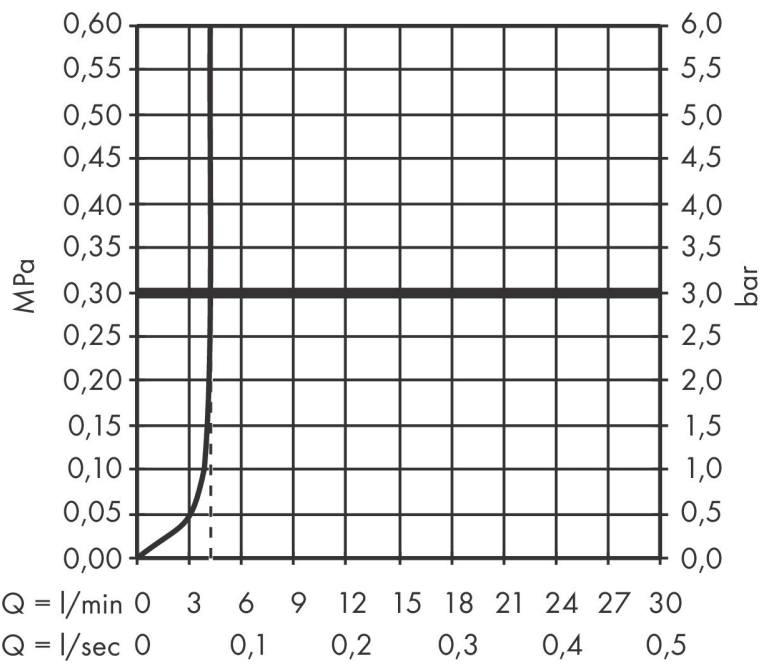

Merk	hansgrohe
Artikelnaam	Zesis S ééngreeps wastafelmengkraan 70 CoolStart met metalen trekwaste
Art.nr.	74714000
Oppervlakte	chrom
Netto prijs	117,61 EUR

Product foto

Kenmerken

- ComfortZone: 70
- voorsprong uitloop 105 mm
- uitloophoogte: 74 mm
- greepvariant: Met pingreep
- vaste uitloop
- straalsoort: normale straal
- maximale doorstroomhoeveelheid bij 3 bar: 4 l/min
- keramisch kardoes
- pop-up afvoergarnituur G 1 ¼
- materiaal afvoergarnituur: metaal
- koud water met de greep in de middenpositie, bespaart energie en kosten
- EU taxonomie: max 6l/min - draagt substantieel bij aan duurzaamheid

Maat tekeningen

Technologie

Merk hansgrohe
 Artikelnaam **Zesis S** ééngreeps wastafelmengkraan 70 CoolStart met metalen trekwaste
 Art.nr. 74714000
 Oppervlakte chroom
 Netto prijs 117,61 EUR

Stroomschema

Merk	hansgrohe
Artikelnaam	Zesis S ééngreeps wastafelmengkraan 70 CoolStart met metalen trekwaste
Art.nr.	74714000
Oppervlakte	chroom
Netto prijs	117,61 EUR

Onderdelen voor bouwjaar: >01/25

Pos	Beschrijving	Art.nr.	Prijs
1	greep	87868000	12,70
2	inbusschroef M5x8	92851000	3,00
3	greepstop	94440460	3,00
4	rozet	94027000	20,40
5	spanschroef	87870000	
6	O-Ring 32x2	98193000	3,00
7	kardoes compl.	93760000	78,40
8	dichting	93383000	10,40
9	kardoesadapter	95975000	7,70
10	O-ring 23x2	98398000	3,00
11	perlatorstraal	87869000	
12	montagesleutel	98987000	7,70
13	schroef M8 x 68	97736000	4,80
14	dichting Ø 42	98722000	4,80
15	schachtbevestigingsset compl.	96016000	25,70
16	aansluitslang 450 mm M8x0,75 G3/8	97206000	25,70
17	O-ring 6,6x1,6	93019000	3,00
18	dichtingsset	95581000	4,80
19	trekstang	96657000	10,40
a	afvoergarnituur	94139000	71,40