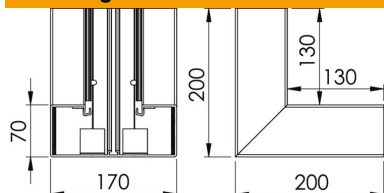

## Stamgegevens

Artikelnummer	6114360
Type	GKH-I70170RW
Omschrijving 1	Binnenhoek halogeenvrij
Fabrikant	OBO
Dimensie	70x170
Kleur	zuiver wit; RAL 9010
Materiaal	Polycarbonaat/acrylnitriël-butadieen-styrol
Kleinste verkoop-eenheid	1
Eenheid van hoeveelheid	Stuk
Gewicht	100 kg
Eenheid gewicht	kg/100 st.
CO2-voetafdruk (GWP) van wieg tot poort	6,3095 kg CO2e / 1 Stuk

# Technisch specificatieblad

Binnenhoek, voor wandgoot Rapid 80, type GKH-70170

Artikelnummer: 6114360

## Afmetingen

Lengte	200 mm
Breedte	170 mm
Hoogte	70 mm

## Technische gegevens

Aantal deksels	1
Uitvoering	Bodemdeel
Vorm	Symmetrisch
Voor kanaalbreedte	170 mm
Voor kanaalhoogte	70 mm
Halogeenvrij	ja
Kabelklem	nee
Kanaalverbinder	nee
Montagetype van deksels	intern
Montagegat in bodem	ja
Dekselbreedte	76,5 mm
Breedte bovenstuk 2	0 mm
Breedte bovenstuk 3	0 mm
Beschermingsgraad	IP 30
Beschermfolie	ja
Beschermingsgraad IK-code	IK08
Temperatuurbereik max.	90 °C
Temperatuurbereik min.	-15 °C
Hoekbereik max.	90 mm
Hoekbereik min.	90 mm