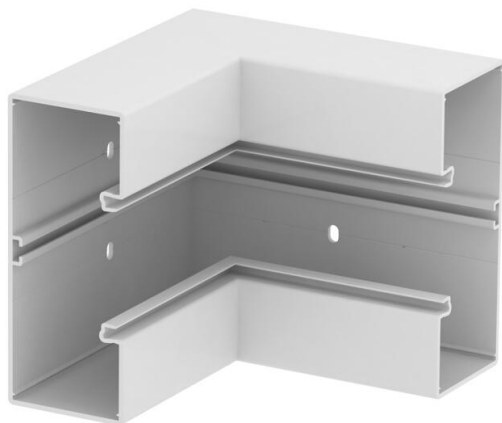

# Technisch specificatieblad

Binnenhoek, voor wandgoot Rapid 80, type GKH-70170

Artikelnummer: 6114360

Binnenhoek van halogeenvrij PC/ABS voor richtingsverandering van de GKH wandgoten.

**PC/ABS** Polycarbonaat/acrylnitriël-butadieen-styrol

## Stamgegevens

Artikelnummer	6114360
Type	GKH-I70170RW
Omschrijving 1	Binnenhoek halogeenvrij
Fabrikant	OBO
Dimensie	70x170
Kleur	zuiver wit; RAL 9010
Materiaal	Polycarbonaat/acrylnitriël-butadieen-styrol
Kleinste verkoop-eenheid	1
Eenheid van hoeveelheid	Stuk
Gewicht	100 kg
Eenheid gewicht	kg/100 st.
CO2-voetafdruk (GWP) van wieg tot poort	6,3095 kg CO2e / 1 Stuk

# Technisch specificatieblad

Binnenhoek, voor wandgoot Rapid 80, type GKH-70170

Artikelnummer: 6114360

## Afmetingen

Lengte	200 mm
Breedte	170 mm
Hoogte	70 mm