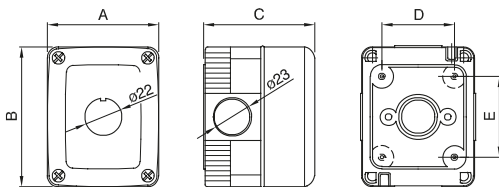

Omschrijving	Voor drukknop	Aant. modules	12
Kleur	Grijs RAL 7035	Soort uitbreekopeningen	Verwijderbaar met gereedschap
Zij ingangen	4xØ 23	Boven ingangen	3xØ 23
Onder ingangen	3xØ 23	IP waarde	IP66
Isolatie klasse	II	Mechanische weerstand	IK07
Dekselschroeven	Rvs	Koppel schroeven aandraaien	0.8 NM
Buitenste afm. LxHxD (mm)	264 x 171 x 65	Gloeidraadtest	650 °C
Thermodruk met kogel	70 °C	Standaard	EN 60670-1
Installatie temperatuur	-25 +60 °C	Electrocod	0212

#### DIMENSIONAL

Codice	N. Posti	A	B	C	D	E
GW 27 101	1	66	82	65	44	48
GW 27 111						
GW 27 1 02	2	132	85		48	110
GW 27 103	3	66	171		44	
GW 27 104	6	132	171		110	137
GW 27 105	12	264	171		210	