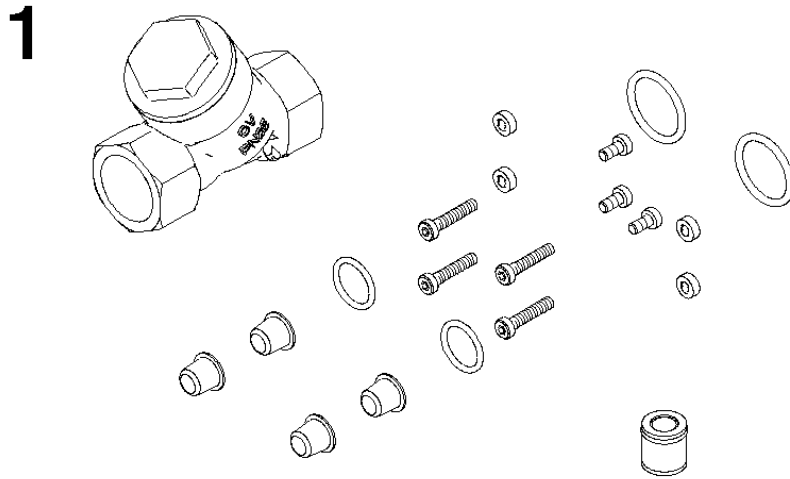

HORIZONTAL SHOWER^{ATT} Wartungsset -

12 006 970 90

HORIZONTAL SHOWER^{ATT} Wartungsset -

12 006 970 90

HORIZONTAL SHOWER^{ATT} Wartungsset -

12 006 970 90

HORIZONTAL SHOWER^{ATT} Wartungsset -

12 006 970 90

HORIZONTAL SHOWER^{ATT} Wartungsset -

12 006 970 90

Ersatzteilstückliste