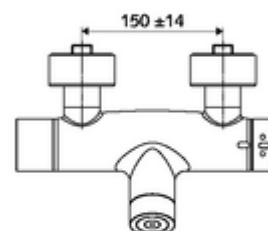

Leveringsomvang

- Elektronische zelfsluitende opbouw-douchekraan
 - Thermostaat volgens EN 1111, ont-/vergrendelbare temperatuurblokkering 38 °C, bescherming tegen verbranding bij uitval van koudwatertoevoer
 - CVD-touch-elektronica, programmeerbaar, spat- en spuitwaterdicht IP65
 - Magneetventiel 6 V met voorfilter
 - Ventiel (mechanisch) voor het uitvoeren van een thermische desinfectie (volgens DVGW-werkblad W 551)
 - 2 terugslagkleppen (EN 1717: EB)
 - Batterijvak 6 V (geïntegreerd)
- 4x AA alkalinebatterijen 1,5 V
- 2 S-aansluitingen en rozetten (met diepte-instelling)

Technische gegevens

- Instelmogelijkheden via SWS/SSC
 - Bedieningskracht (licht / gemiddeld / moeilijk)
 - Manuele programmering (uit / aan)
 - Max. looptijd (1 - 950 s)
 - Stagnatiespoeling (uit/1 - 1000 s, om de 1 - 250 uur na laatste spoeling/om de 1 - 250 uur)
 - Blokkeertijd bediening (uit / 1 - 255 s, time-out 1 - 2000 min)
- Instelmogelijkheden via manuele programmering
 - Max. looptijd (4 - 120 s, 10 programmaniveaus)
 - Stagnatiespoeling (uit/20 s, om de 24 uur)
- Werkdruk: 1,0 - 5,0 bar
- Max. rustdruk: 8 bar
- Max. werkingstemperatuur: 70 °C (80 °C voor thermische desinfectie)
- Werkstof: Behuizing Messing conform de Duitse drinkwaterverordening
- Oppervlak: Chroom
- Aansluiting: 2x DN 15 G 1/2 M
- Uitgang: DN 15 G 1/2 M (onder)
- Certificaten: PA-IX 28574/IB, Belgaqua
- Geluidsklasse: I
- Debietsklasse: B

Leveringsgegevens

- Gewicht: 4,89 kg/Stuks
- Verpakkingseenheid: 1

Aanbevolen gerelateerde artikelen

S-bochtenset met afsluitkraan	Artikelnr.: 23 775 00 99	
Douchegarnituur 900	Artikelnr.: 29 207 06 99	of
Douchegarnituur 680	Artikelnr.: 29 208 06 99	of
Debietregelaar LEED	Artikelnr.: 29 239 00 99	of