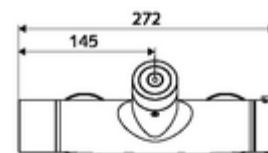

Artikelnummer: 01 619 06 99

Opbouw-douchekraan VITUS VD-C-T / u Mengwater, ThermoProtect thermostaat

Activering via CVD-touch-elektronica met automatisch sluitproces. Batterijvoeding. Doucheaansluiting onder. Geschikt voor koppeling met SCHELL-watermanagementsysteem SWS. Te parametren via SCHELL Single Control SSC.

Leveringsomvang

- Elektronische zelfsluitende opbouw-douchekraan
  - Thermostaat volgens EN 1111, ont-/vergrendelbare temperatuurblokkering 38 °C, bescherming tegen verbranding bij uitval van koudwatertoevoer
  - CVD-touch-elektronica, programmeerbaar, spat- en spuitwaterdicht IP65
  - Magneetventiel 6 V met voorfilter
  - Ventiel (mechanisch) voor het uitvoeren van een thermische desinfectie (volgens DVGW-werkblad W 551)
  - 2 terugslagkleppen (EN 1717: EB)
  - Batterijvak 6 V (geïntegreerd)
- 4x AA alkalinebatterijen 1,5 V
- 2 S-aansluitingen en rozetten (met diepte-instelling)

Technische gegevens

- Instelmogelijkheden via SWS/SSC
  - Bedieningskracht (licht / gemiddeld / moeilijk)
  - Manuele programmering (uit / aan)
  - Max. looptijd (1 - 950 s)
  - Stagnatiespoeling (uit/1 - 1000 s, om de 1 - 250 uur na laatste spoeling/om de 1 - 250 uur)
  - Blokkeertijd bediening (uit / 1 - 255 s, time-out 1 - 2000 min)
- Instelmogelijkheden via manuele programmering
  - Max. looptijd (4 - 120 s, 10 programmaniveaus)
  - Stagnatiespoeling (uit/20 s, om de 24 uur)
- Werkdruk: 1,0 - 5,0 bar
- Max. rustdruk: 8 bar
- Max. werkingstemperatuur: 70 °C (80 °C voor thermische desinfectie)
- Werkstof: Behuizing Messing conform de Duitse drinkwaterverordening
- Oppervlak: Chroom
- Aansluiting: 2x DN 15 G 1/2 M
- Uitgang: DN 15 G 1/2 M (onder)
- Certificaten: PA-IX 28574/IB, Belgaqua
- Geluidsklasse: I
- Debietsklasse: B

Leveringsgegevens

- Gewicht: 4,89 kg/Stuks
- Verpakkingseenheid: 1

Aanbevolen gerelateerde artikelen

S-bochtenset met afsluitkraan	Artikelnr.: 23 775 00 99	
Douchegarnituur 900	Artikelnr.: 29 207 06 99	of
Douchegarnituur 680	Artikelnr.: 29 208 06 99	of
Debietregelaar LEED	Artikelnr.: 29 239 00 99	of