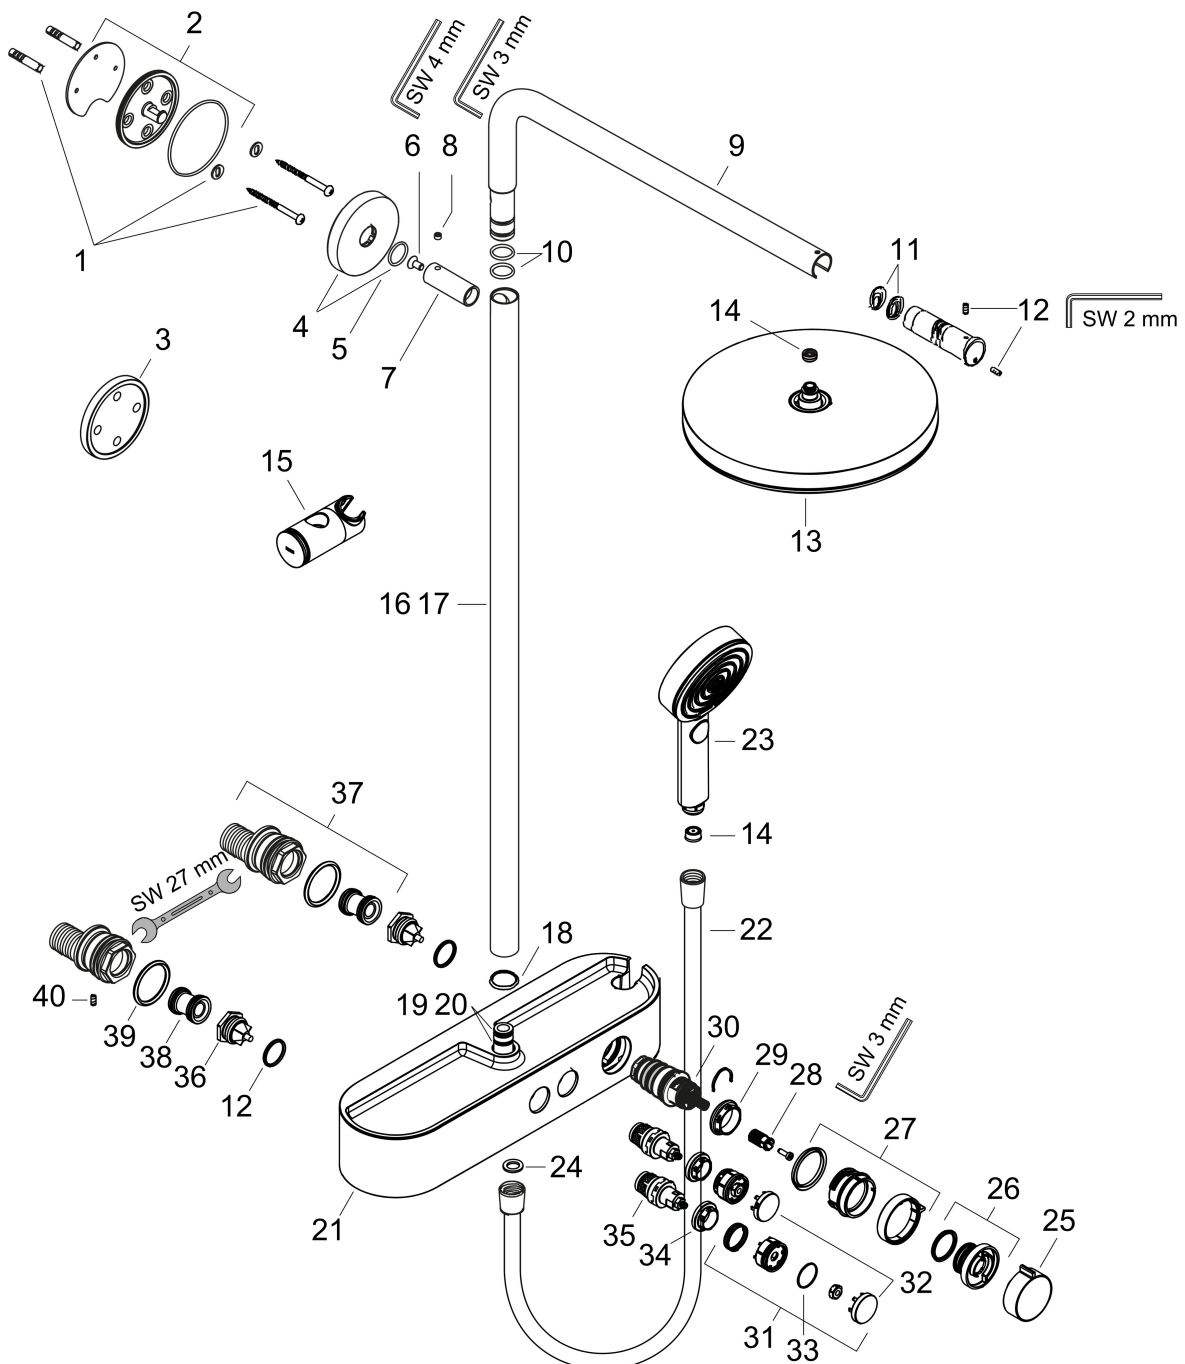

Merk hansgrohe
Artikelnaam **Pulsify S** Showerpipe 260 1jet EcoSmart met ShowerTablet Select 400
Art.nr. 24221670
Oppervlakte mat zwart
Netto prijs 1.278,18 EUR

Explosietekening voor bouwjaar: >01/23

Merk	hansgrohe
Artikelnaam	Pulsify S Showerpipe 260 1jet EcoSmart met ShowerTablet Select 400
Art.nr.	24221670
Oppervlakte	mat zwart
Netto prijs	1.278,18 EUR

Onderdelen voor bouwjaar: >01/23

Pos	Beschrijving	Art.nr.	Prijs
1	bevestigingsmateriaal	98716000	13,21
2	muurflans	95688000	26,73
3	opvulschijf 7 mm	95239670	19,86
4	rozet Ø 60 mm	95692670	25,90
5	O-ring 20x2	98165000	3,12
6	schroef	92137000	4,99
7	huls	92166670	51,06
8	inbusschroef M6x5	98447000	3,12
9	douche-arm compl.	94831670	177,42
10	O-ring 17x2,5	98387000	3,12
11	O-ring 17x2	98199000	3,12
12	inbusschroef M4x10	97667000	3,12
13	Hoofdouche	94880670	468,62
14	doorstroombegrenzer (9 l/min)	95659000	8,01
15	schuifstuk cpl.	93517670	81,12
16	stijgbuis 973 mm / Ø 22 mm	92468670	177,42
17	stijgbuis 1030 mm	95915670	177,42
18	dichtmanchet	94795000	3,12
19	steekverbinding	85297000	21,22
20	O-ring 15x2,5	98131000	3,12
21	Thermostaat	87855670	1.083,16
22	doucheslang Isiflex'B 1,60 m	28276670	45,24
23	Handdouche	24111670	56,69
24	dichting	98058000	3,12
25	greep	94403670	51,06
26	aanslagring	94404000	34,01
27	greep	94405670	31,82
28	greepadapter m. schroef	93228000	8,01
29	moer	98913000	17,26
30	temperatuur regeleenheid	98282000	95,16
31	veer met huls	92340000	10,82
32	symboolset	98367670	63,34
33	O-ring 20x1	98140000	3,12
34	moer	98368000	10,82