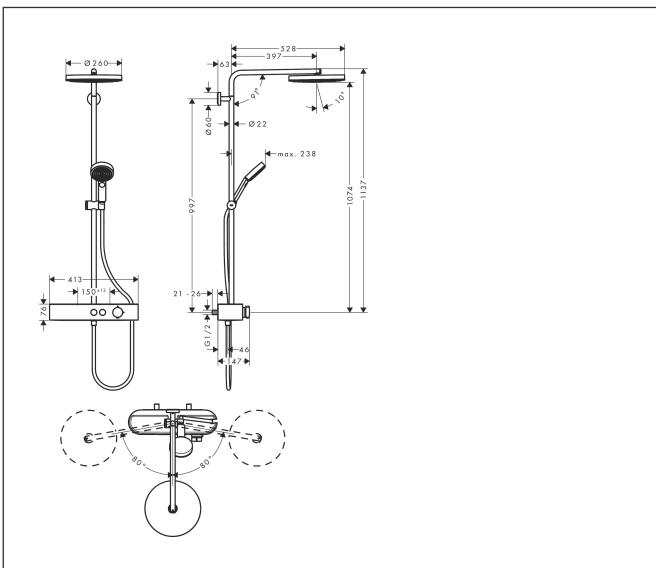

Merk	hansgrohe
Artikelnaam	Pulsify S Showerpipe 260 1jet EcoSmart met ShowerTablet Select 400
Art.nr.	24221670
Oppervlakte	mat zwart
Netto prijs	1.278,18 EUR

Product foto

Maat tekeningen

Kenmerken

- bestaat uit: hoofddouche, handdouche, douchethermostaat, douchestang, schuifstuk, doucheslang
- hoofddouche Pulsify 260 1jet
- afmeting straalplaatoppervlak hoofddouche: 260 mm
- straalsoort hoofddouche: PowderRain
- oppervlak straalplaat: grafiet
- Snelle afvoer laat de hoofddouche leeglopen wanneer deze 10° of meer gekanteld is.
- afneembare douchekop
- planchet gemaakt van kunststof
- planchet grafiet
- functie van: 5,8 l/min
- straalsoort handdouche: PowderRain, IntenseRain, massages-traal
- maximale doorstroomhoeveelheid van handdouche bij 3 bar: 6,4 l/min
- maximale doorstroomhoeveelheid voor Showerpipe bij 3 bar: 7,5 l/min
- minimale bedrijfsdruk: 0,9 bar
- maximale bedrijfsdruk: 10 bar
- kogelgewricht: hoek hoofddouche verstelbaar
- in hoogte verstelbaar schuifstuk met vergrendelend push-schuifstuk
- schuifknop draaibaar op de buis voor links- of rechtsom draaien

Technologie

Straalsoorten

Certificaat

Merk hansgrohe
 Artikelnaam **Pulsify S** Showerpipe 260 1jet EcoSmart met ShowerTablet Select 400
 Art.nr. 24221670
 Oppervlakte mat zwart
 Netto prijs 1.278,18 EUR

Stroomschema

Merk	hansgrohe
Artikelnaam	Pulsify S Showerpipe 260 1jet EcoSmart met ShowerTablet Select 400
Art.nr.	24221670
Oppervlakte	mat zwart
Netto prijs	1.278,18 EUR

Installatievoorbeelden

i Afmetingen kunnen variëren vanwege keramische toleranties die verband houden met het productieproces.

Merk hansgrohe
 Artikelnaam **Pulsify S** Showerpipe 260 1jet EcoSmart met ShowerTablet Select 400
 Art.nr. 24221670
 Oppervlakte mat zwart
 Netto prijs 1.278,18 EUR

Explosietekening voor bouwjaar: >01/23