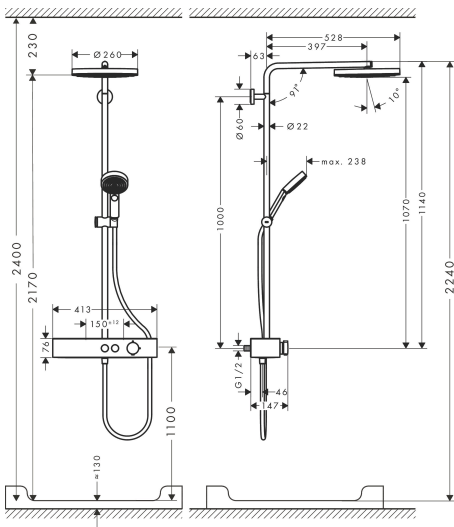

Merk	hansgrohe
Artikelnaam	Pulsify S Showerpipe 260 1jet EcoSmart met ShowerTablet Select 400
Art.nr.	24221670
Oppervlakte	mat zwart
Netto prijs	1.278,18 EUR

Product foto

Maat tekeningen

Kenmerken

- bestaat uit: hoofddouche, handdouche, douchethermostaat, douchestang, schuifstuk, doucheslang
- hoofddouche Pulsify 260 1jet
- afmeting straalplaatoppervlak hoofddouche: 260 mm
- straalsoort hoofddouche: PowderRain
- oppervlak straalplaat: grafiet
- Snelle afvoer laat de hoofddouche leeglopen wanneer deze 10° of meer gekanteld is.
- afneembare douchekop
- planchet gemaakt van kunststof
- planchet grafiet
- functie van: 5,8 l/min
- straalsoort handdouche: PowderRain, IntenseRain, massages-traal
- maximale doorstroomhoeveelheid van handdouche bij 3 bar: 6,4 l/min
- maximale doorstroomhoeveelheid voor Showerpipe bij 3 bar: 7,5 l/min
- minimale bedrijfsdruk: 0,9 bar
- maximale bedrijfsdruk: 10 bar
- kogelgewricht: hoek hoofddouche verstelbaar
- in hoogte verstelbaar schuifstuk met vergrendelend push-schuifstuk
- schuifknop draaibaar op de buis voor links- of rechtsom draaien

Technologie

Straalsoorten

Certificaat

Merk hansgrohe
 Artikelnaam **Pulsify S** Showerpipe 260 1jet EcoSmart met ShowerTablet Select 400
 Art.nr. 24221670
 Oppervlakte mat zwart
 Netto prijs 1.278,18 EUR

Stroomschema

Merk	hansgrohe
Artikelnaam	Pulsify S Showerpipe 260 1jet EcoSmart met ShowerTablet Select 400
Art.nr.	24221670
Oppervlakte	mat zwart
Netto prijs	1.278,18 EUR

Installatievoorbeelden

i Afmetingen kunnen variëren vanwege keramische toleranties die verband houden met het productieproces.