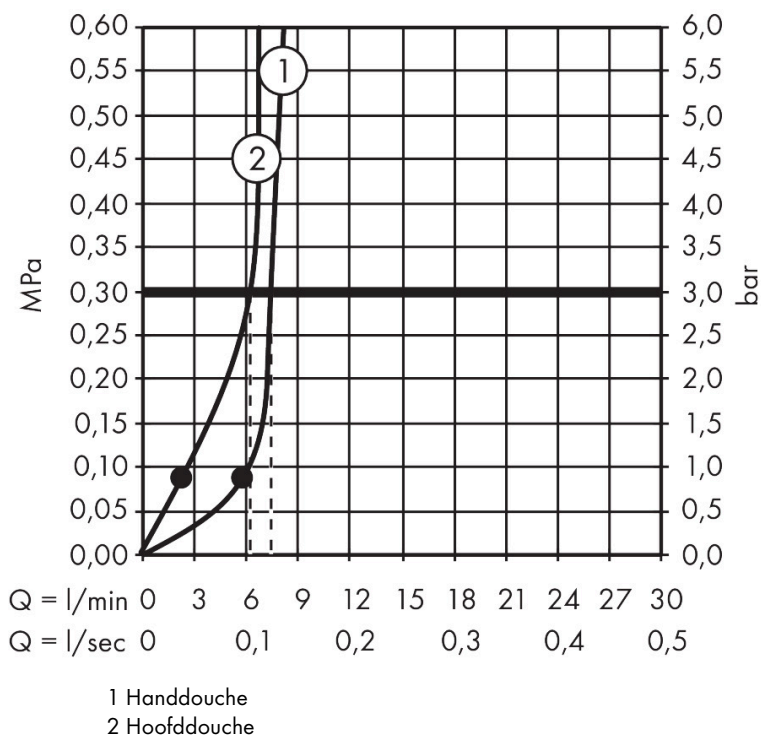

Merk	hansgrohe
Artikelnaam	Pulsify S Showerpipe 260 1jet EcoSmart met ShowerTablet Select 400
Art.nr.	24221670
Oppervlakte	mat zwart
Netto prijs	1.278,18 EUR

Product foto

Maat tekeningen

Kenmerken

- bestaat uit: hoofddouche, handdouche, douchethermostaat, douchestang, schuifstuk, doucheslang
- hoofddouche Pulsify 260 1jet
- afmeting straalplaatoppervlak hoofddouche: 260 mm
- straalsoort hoofddouche: PowderRain
- oppervlak straalplaat: grafiet
- Snelle afvoer laat de hoofddouche leeglopen wanneer deze 10° of meer gekanteld is.
- afneembare douchekop
- planchet gemaakt van kunststof
- planchet grafiet
- functie van: 5,8 l/min
- straalsoort handdouche: PowderRain, IntenseRain, massages-traal
- maximale doorstroomhoeveelheid van handdouche bij 3 bar: 6,4 l/min
- maximale doorstroomhoeveelheid voor Showerpipe bij 3 bar: 7,5 l/min
- minimale bedrijfsdruk: 0,9 bar
- maximale bedrijfsdruk: 10 bar
- kogelgewricht: hoek hoofddouche verstelbaar
- in hoogte verstelbaar schuifstuk met vergrendelend push-schuifstuk
- schuifknop draaibaar op de buis voor links- of rechtsom draaien

Technologie

Straalsoorten

Certificaat

Merk hansgrohe
 Artikelnaam **Pulsify S** Showerpipe 260 1jet EcoSmart met ShowerTablet Select 400
 Art.nr. 24221670
 Oppervlakte mat zwart
 Netto prijs 1.278,18 EUR

Stroomschema

Merk	hansgrohe
Artikelnaam	Pulsify S Showerpipe 260 1jet EcoSmart met ShowerTablet Select 400
Art.nr.	24221670
Oppervlakte	mat zwart
Netto prijs	1.278,18 EUR

Installatievoorbeelden

i Afmetingen kunnen variëren vanwege keramische toleranties die verband houden met het productieproces.

Merk hansgrohe
 Artikelnaam **Pulsify S** Showerpipe 260 1jet EcoSmart met ShowerTablet Select 400
 Art.nr. 24221670
 Oppervlakte mat zwart
 Netto prijs 1.278,18 EUR

Explosietekening voor bouwjaar: >01/23