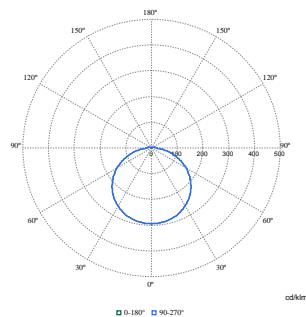

## Fotometrische gegevens

Polar Normal (separate) - 911401874087