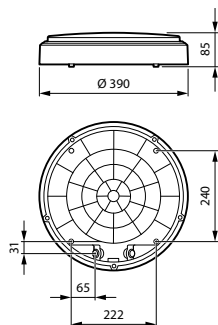

### Eigenschappen behuizing en afmetingen

Materiaal behuizing	Polycarbonaat
Reflectormateriaal	-
Materiaal optiek	Polymethylmethacrylaat
Materiaal optische lichtkap/lens	Polycarbonaat
Fixation materiaal	-
Kleur behuizing	Wit
Afwerking optische lichtkap/lens	Opaal
Totale hoogte	85 mm
Totale diameter	390 mm
Beschermingsklasse	IP 65 [Bescherming tegen binnendringen van stof, straalwaterdicht]
IK-classificatie	IK10 [20 J, vandalismebestendig]
Montage	Plafond Wand
Nettogewicht (per stuk)	1,290 kg

## Fotometrische gegevens

Polar Normal (separate) - 911401874087