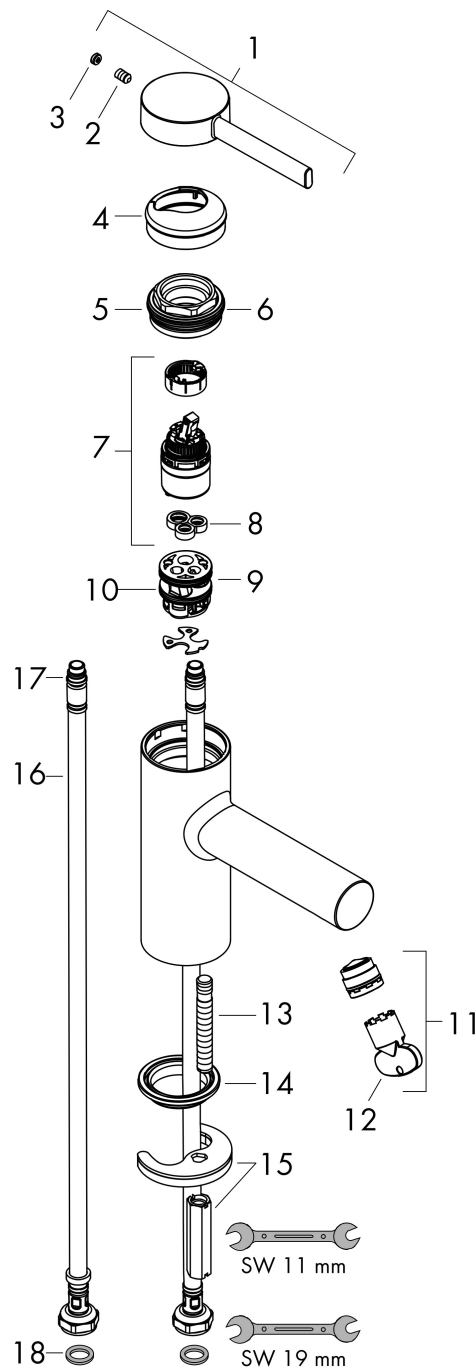

Merk	hansgrohe
Artikelnaam	Zesis S ééngreeps wastafelmengkraan 70 CoolStart met metalen trekwaste
Art.nr.	74714670
Oppervlakte	Mat zwart
Netto prijs	146,93 EUR

Product foto

Kenmerken

- ComfortZone: 70
- voorsprong uitloop 105 mm
- uitloophoogte: 74 mm
- greepvariant: Met pingreep
- vaste uitloop
- straalsoort: normale straal
- maximale doorstroomhoeveelheid bij 3 bar: 4 l/min
- keramisch kardoes
- pop-up afvoergarnituur G 1 ¼
- materiaal afvoergarnituur: metaal
- koud water met de greep in de middenpositie, bespaart energie en kosten
- EU taxonomie: max 6l/min - draagt substantieel bij aan duurzaamheid

Maat tekeningen

Technologie

Merk hansgrohe
 Artikelnaam **Zesis S** ééngreeps wastafelmengkraan 70 CoolStart met metalen trekwaste
 Art.nr. 74714670
 Oppervlakte Mat zwart
 Netto prijs 146,93 EUR

Stroomschema

Merk	hansgrohe
Artikelnaam	Zesis S ééngreeps wastafelmengkraan 70 CoolStart met metalen trekwaste
Art.nr.	74714670
Oppervlakte	Mat zwart
Netto prijs	146,93 EUR

Explosietekening voor bouwjaar: >01/25

Merk	hansgrohe
Artikelnaam	Zesis S ééngreeps wastafelmengkraan 70 CoolStart met metalen trekwaste
Art.nr.	74714670
Oppervlakte	Mat zwart
Netto prijs	146,93 EUR

Onderdelen voor bouwjaar: >01/25

Pos	Beschrijving	Art.nr.	Prijs
1	greep	87868670	12,70
2	inbusschroef M5x8	92851000	3,00
3	greepstop	94440610	3,00
4	rozet	94027670	30,60
5	spanschroef	87870000	
6	O-Ring 32x2	98193000	3,00
7	kardoes compl.	93760000	78,40
8	dichting	93383000	10,40
9	kardoesadapter	95975000	7,70
10	O-ring 23x2	98398000	3,00
11	perlatorstraal	87869000	
12	montagesleutel	98987000	7,70
13	schroef M8 x 68	97736000	4,80
14	dichting Ø 42	98722000	4,80
15	schachtbevestigingsset compl.	96016000	25,70
16	aansluitslang 450 mm M8x0,75 G3/8	97206000	25,70
17	O-ring 6,6x1,6	93019000	3,00
18	dichtingsset	95581000	4,80
19	trekstang	96657670	15,60
a	afvoergarnituur	94139670	137,30