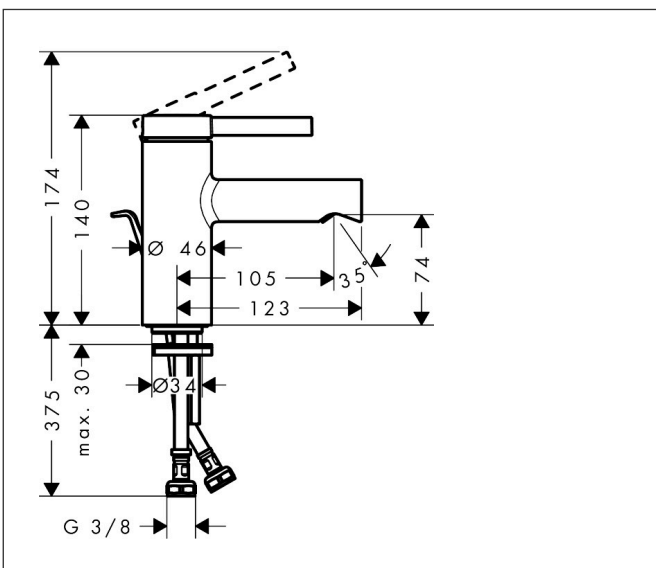

Merk	hansgrohe
Artikelnaam	Zesis S ééngreeps wastafelmengkraan 70 CoolStart met metalen trekwaste
Art.nr.	74714670
Oppervlakte	Mat zwart
Netto prijs	146,93 EUR

Product foto

Kenmerken

- ComfortZone: 70
- voorsprong uitloop 105 mm
- uitloophoogte: 74 mm
- greepvariant: Met pingreep
- vaste uitloop
- straalsoort: normale straal
- maximale doorstroomhoeveelheid bij 3 bar: 4 l/min
- keramisch kardoes
- pop-up afvoergarnituur G 1 ¼
- materiaal afvoergarnituur: metaal
- koud water met de greep in de middenpositie, bespaart energie en kosten
- EU taxonomie: max 6l/min - draagt substantieel bij aan duurzaamheid

Maat tekeningen

Technologie

Merk hansgrohe
 Artikelnaam **Zesis S** ééngreeps wastafelmengkraan 70 CoolStart met metalen trekwaste
 Art.nr. 74714670
 Oppervlakte Mat zwart
 Netto prijs 146,93 EUR

Stroomschema

Merk	hansgrohe
Artikelnaam	Zesis S ééngreeps wastafelmengkraan 70 CoolStart met metalen trekwaste
Art.nr.	74714670
Oppervlakte	Mat zwart
Netto prijs	146,93 EUR

Explosietekening voor bouwjaar: >01/25

Merk	hansgrohe
Artikelnaam	Zesis S ééngreeps wastafelmengkraan 70 CoolStart met metalen trekwaste
Art.nr.	74714670
Oppervlakte	Mat zwart
Netto prijs	146,93 EUR

Onderdelen voor bouwjaar: >01/25

Pos	Beschrijving	Art.nr.	Prijs
1	greep	87868670	12,70
2	inbusschroef M5x8	92851000	3,00
3	greepstop	94440610	3,00
4	rozet	94027670	30,60
5	spanschroef	87870000	
6	O-Ring 32x2	98193000	3,00
7	kardoes compl.	93760000	78,40
8	dichting	93383000	10,40
9	kardoesadapter	95975000	7,70
10	O-ring 23x2	98398000	3,00
11	perlatorstraal	87869000	
12	montagesleutel	98987000	7,70
13	schroef M8 x 68	97736000	4,80
14	dichting Ø 42	98722000	4,80
15	schachtbevestigingsset compl.	96016000	25,70
16	aansluitslang 450 mm M8x0,75 G3/8	97206000	25,70
17	O-ring 6,6x1,6	93019000	3,00
18	dichtingsset	95581000	4,80
19	trekstang	96657670	15,60
a	afvoergarnituur	94139670	137,30