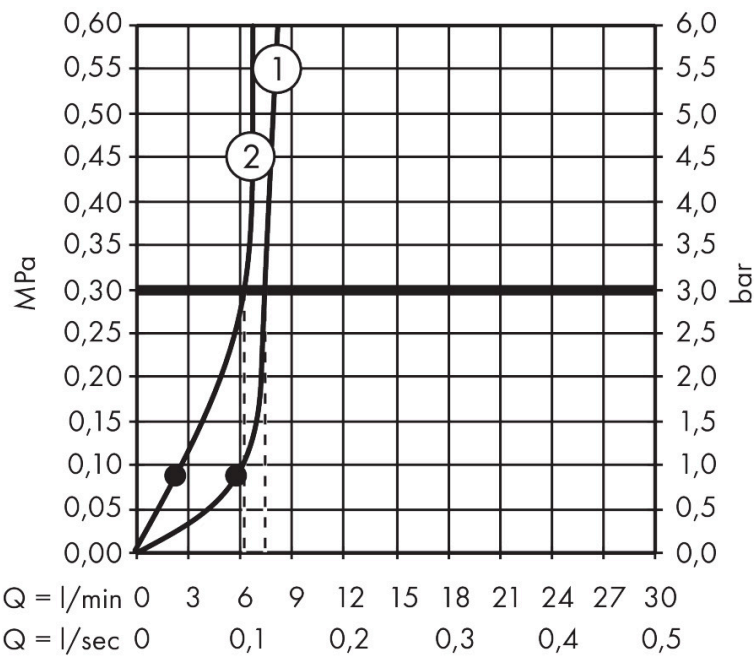

Certificaat

Merk hansgrohe
 Artikelnaam **Pulsify S** Showerpipe 260 1jet EcoSmart met ShowerTablet Select 400
 Art.nr. 24221700
 Oppervlakte mat wit
 Netto prijs 1.278,18 EUR

Stroomschema

1 Handdouche
 2 Hoofddouche

Merk	hansgrohe
Artikelnaam	Pulsify S Showerpipe 260 1jet EcoSmart met ShowerTablet Select 400
Art.nr.	24221700
Oppervlakte	mat wit
Netto prijs	1.278,18 EUR

Installatievoorbeelden

i Afmetingen kunnen variëren vanwege keramische toleranties die verband houden met het productieproces.

Merk: hansgrohe
 Artikelnaam: **Pulsify S** Showerpipe 260 1jet EcoSmart met ShowerTablet Select 400
 Art.nr.: 24221700
 Oppervlakte: mat wit
 Netto prijs: 1.278,18 EUR

Explosietekening voor bouwjaar: >01/23