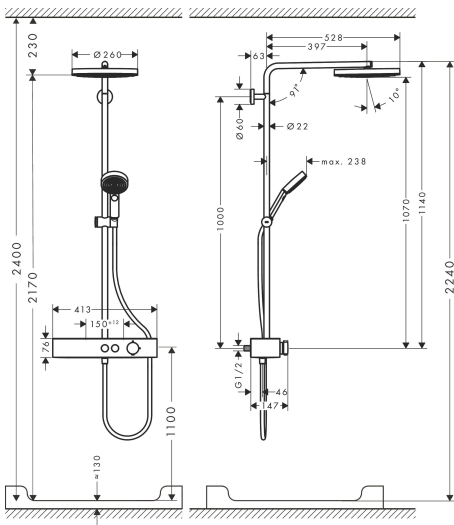

Certificaat

Merk hansgrohe
 Artikelnaam **Pulsify S** Showerpipe 260 1jet EcoSmart met ShowerTablet Select 400
 Art.nr. 24221700
 Oppervlakte mat wit
 Netto prijs 1.278,18 EUR

Stroomschema

1 Handdouche
 2 Hoofddouche

Merk	hansgrohe
Artikelnaam	Pulsify S Showerpipe 260 1jet EcoSmart met ShowerTablet Select 400
Art.nr.	24221700
Oppervlakte	mat wit
Netto prijs	1.278,18 EUR

Installatievoorbeelden

i Afmetingen kunnen variëren vanwege keramische toleranties die verband houden met het productieproces.

Merk	hansgrohe
Artikelnaam	Pulsify S Showerpipe 260 1jet EcoSmart met ShowerTablet Select 400
Art.nr.	24221700
Oppervlakte	mat wit
Netto prijs	1.278,18 EUR

Onderdelen voor bouwjaar: >01/23

Pos	Beschrijving	Art.nr.	Prijs
1	bevestigingsmateriaal	98716000	13,21
2	muurflans	95688000	26,73
3	opvulschijf 7 mm	95239000	13,21
4	rozet Ø 60 mm	95692700	25,90
5	O-ring 20x2	98165000	3,12
6	schroef	92137000	4,99
7	huls	92166700	51,06
8	inbusschroef M6x5	98447000	3,12
9	douche-arm compl.	94831700	177,42
10	O-ring 17x2,5	98387000	3,12
11	O-ring 17x2	98199000	3,12
12	inbusschroef M4x10	97667000	3,12
13	Hoofdouche	94880700	468,62
14	doorstroombegrenzer (9 l/min)	95659000	8,01
15	schuifstuk cpl.	93517700	81,12
16	stijgbuis 973 mm / Ø 22 mm	92468700	177,42
17	stijgbuis 1030 mm	95915700	177,42
18	dichtmanchet	94795000	3,12
19	steekverbinding	85297000	21,22
20	O-ring 15x2,5	98131000	3,12
21	Thermostaat	87856700	1.083,16
22	doucheslang Isiflex'B 1,60 m	28276700	45,24
23	Handdouche	24111700	56,69
24	dichting	98058000	3,12
25	greep	94403700	51,06
26	aanslagring	94404000	34,01
27	greep	94405700	31,82
28	greepadapter m. schroef	93228000	8,01
29	moer	98913000	17,26
30	temperatuur regeleenheid	98282000	95,16
31	veer met huls	92340000	10,82
32	symboolset	98367700	63,34
33	O-ring 20x1	98140000	3,12
34	moer	98368000	10,82