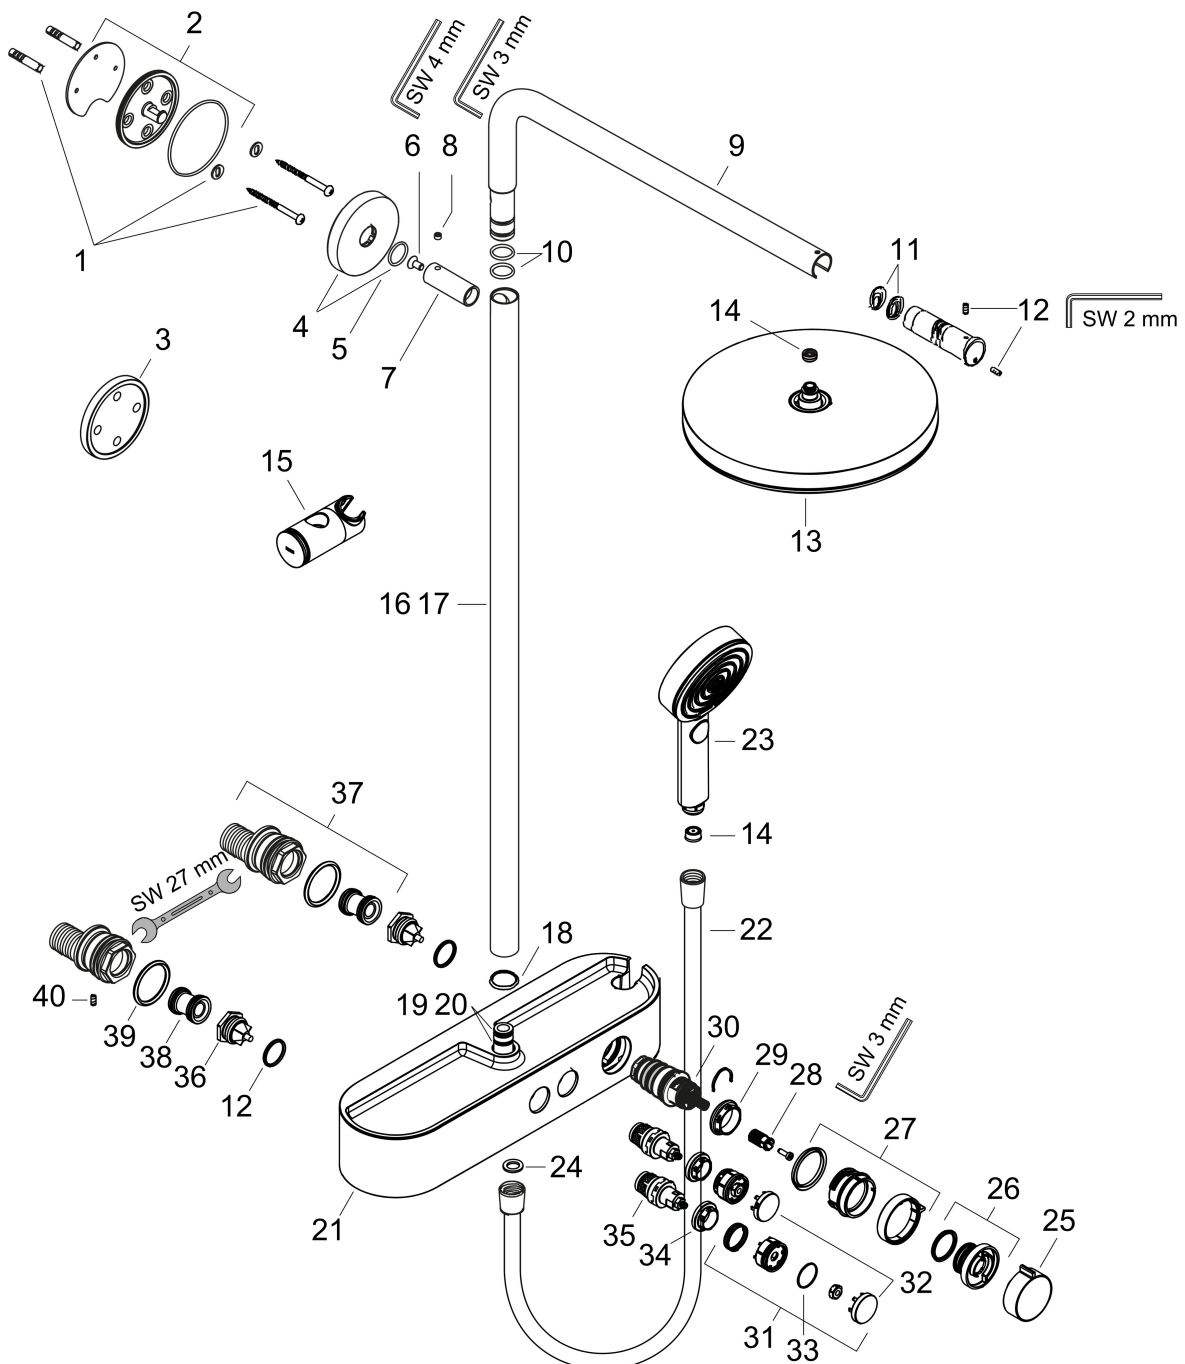

Merk	hansgrohe
Artikelnaam	Pulsify S Showerpipe 260 1jet EcoSmart met ShowerTablet Select 400
Art.nr.	24221700
Oppervlakte	mat wit
Netto prijs	1.278,18 EUR

Installatievoorbeelden

i Afmetingen kunnen variëren vanwege keramische toleranties die verband houden met het productieproces.

Merk: hansgrohe
 Artikelnaam: **Pulsify S** Showerpipe 260 1jet EcoSmart met ShowerTablet Select 400
 Art.nr.: 24221700
 Oppervlakte: mat wit
 Netto prijs: 1.278,18 EUR

Explosietekening voor bouwjaar: >01/23

Merk	hansgrohe
Artikelnaam	Pulsify S Showerpipe 260 1jet EcoSmart met ShowerTablet Select 400
Art.nr.	24221700
Oppervlakte	mat wit
Netto prijs	1.278,18 EUR

Onderdelen voor bouwjaar: >01/23

Pos	Beschrijving	Art.nr.	Prijs
1	bevestigingsmateriaal	98716000	13,21
2	muurflans	95688000	26,73
3	opvulschijf 7 mm	95239000	13,21
4	rozet Ø 60 mm	95692700	25,90
5	O-ring 20x2	98165000	3,12
6	schroef	92137000	4,99
7	huls	92166700	51,06
8	inbusschroef M6x5	98447000	3,12
9	douche-arm compl.	94831700	177,42
10	O-ring 17x2,5	98387000	3,12
11	O-ring 17x2	98199000	3,12
12	inbusschroef M4x10	97667000	3,12
13	Hoofdouche	94880700	468,62
14	doorstroombegrenzer (9 l/min)	95659000	8,01
15	schuifstuk cpl.	93517700	81,12
16	stijgbuis 973 mm / Ø 22 mm	92468700	177,42
17	stijgbuis 1030 mm	95915700	177,42
18	dichtmanchet	94795000	3,12
19	steekverbinding	85297000	21,22
20	O-ring 15x2,5	98131000	3,12
21	Thermostaat	87856700	1.083,16
22	doucheslang Isiflex'B 1,60 m	28276700	45,24
23	Handdouche	24111700	56,69
24	dichting	98058000	3,12
25	greep	94403700	51,06
26	aanslagring	94404000	34,01
27	greep	94405700	31,82
28	greepadapter m. schroef	93228000	8,01
29	moer	98913000	17,26
30	temperatuur regeleenheid	98282000	95,16
31	veer met huls	92340000	10,82
32	symboolset	98367700	63,34
33	O-ring 20x1	98140000	3,12
34	moer	98368000	10,82