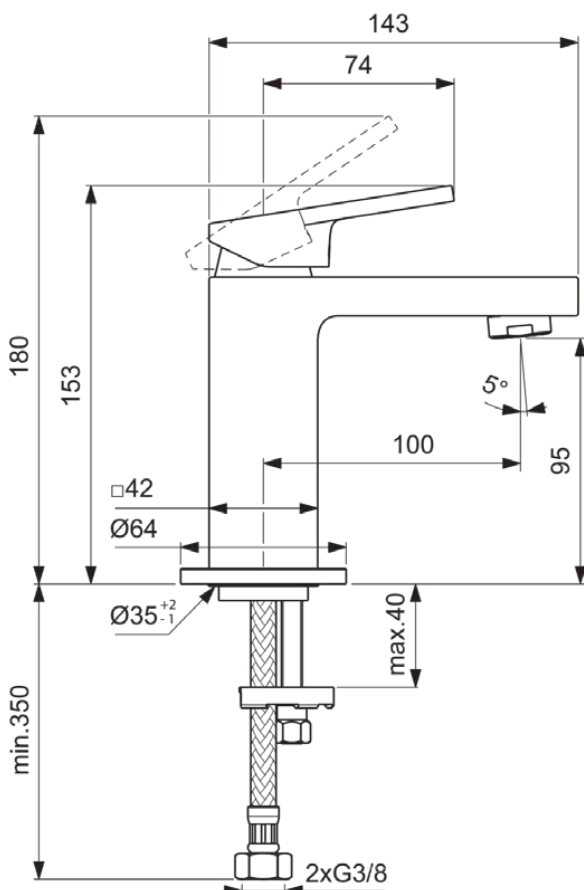

## BD503AA

EXTRA | Wastafelmengkraan 64x154x153 mm, 100 mm sprong uitloop in chroom afwerking, 5 l/min (3 bar), zonder waste | EasyFix, Ecoflow, FirmaFlow, SmartShine

### Algemene informatie

Productcategorie:	Wastafelmengkranen
Producttype:	Wastafelmengkraan
Merk:	Ideal Standard
Collectie:	EXTRA
Ontwerper:	Palomba Serafini Associati
Colour:	AA - Chroom
Afwerking van het oppervlak:	glanzend
Hoogte (mm):	153
Breedte (mm):	64
Lengte / sprong (mm):	154
Bevestigingswijze:	EasyFix
Nettogewicht (kg):	1.56
EAN-code:	3800861111290