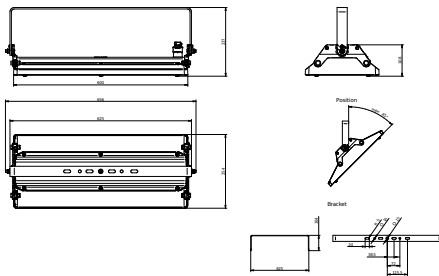

GentleSpace Gen4

Lumenbehoud (EN-IEC 62722-2-1) bij mediaan bruikbare levensduur van 100.000 uur	L85
Productgegevens	
Productnaam voor bestelling	BY580P 170S/840 DIA HEWBGCSICHEMMBW1mCW5
Volledige productnaam	BY580P 170S/840 DIA HEWBGCSICHEMMBW1mCW5
Full EOC	872016959060100

Bestelcode	8720169590601
Materiaalnr. (12NC)	910505104564
Lokale code	8720169590601
Numerator - Aantal per pak	1
EAN/UPC - product/behuizing	8720169590601
Numerator - Dozen per buitendoos	1
EAN/UPC - Case	8720169590601
Code productfamilie	BY580P [Gentlespace gen4 Small]

Maatschets

BY580P, BY582P Bracket