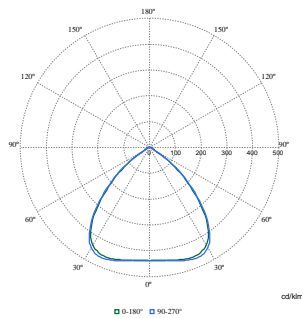

Fotometrische gegevens

Polar Normal (separate) - BY580PI - 910505104564