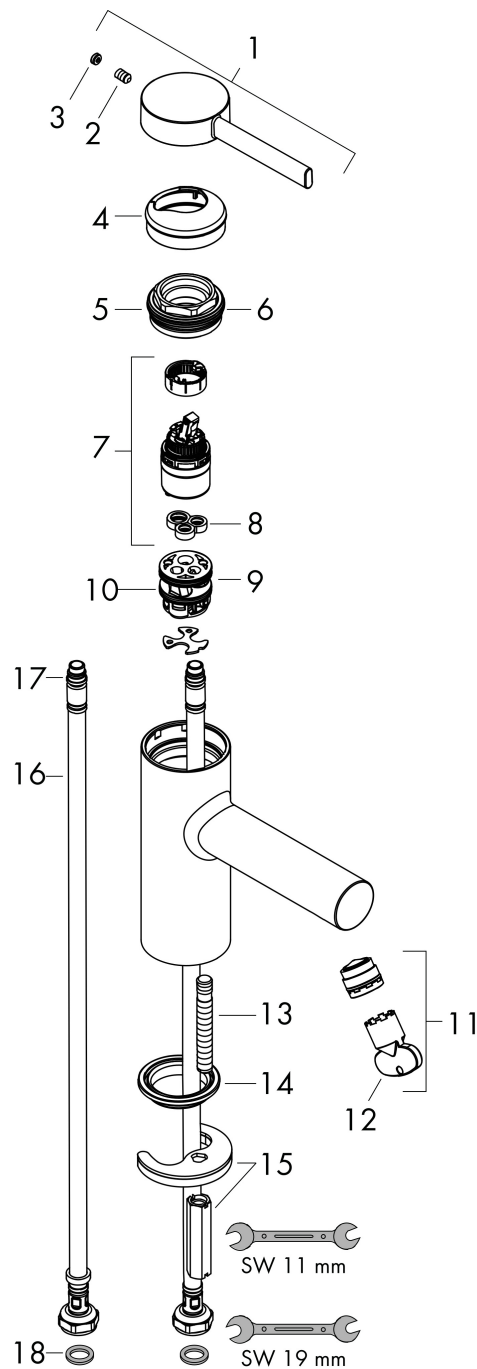

Merk	hansgrohe
Artikelnaam	Zesis S ééngreeps wastafelmengkraan 70 CoolStart met Push Open afvoer
Art.nr.	74715000
Oppervlakte	chrom
Netto prijs	111,51 EUR

Product foto

Kenmerken

- ComfortZone: 70
- voorsprong uitloop 105 mm
- uitloophoogte: 74 mm
- greepvariant: Met pingreep
- vaste uitloop
- straalsoort: normale straal
- maximale doorstroomhoeveelheid bij 3 bar: 4 l/min
- keramisch kardoes
- push-open afvoergarnituur G 1¼
- materiaal afvoergarnituur: synthetisch
- koud water met de greep in de middenpositie, bespaart energie en kosten
- EU taxonomie: max 6l/min - draagt substantieel bij aan duurzaamheid

Maat tekeningen

Technologie

Certificaat

Merk hansgrohe
 Artikelnaam **Zesis S** ééngreeps wastafelmengkraan 70 CoolStart met Push Open afvoer
 Art.nr. 74715000
 Oppervlakte chroom
 Netto prijs 111,51 EUR

Stroomschema

Merk	hansgrohe
Artikelnaam	Zesis S ééngreeps wastafelmengkraan 70 CoolStart met Push Open afvoer
Art.nr.	74715000
Oppervlakte	chrom
Netto prijs	111,51 EUR

Explosietekening voor bouwjaar: >01/25

Merk	hansgrohe
Artikelnaam	Zesis S ééngreeps wastafelmengkraan 70 CoolStart met Push Open afvoer
Art.nr.	74715000
Oppervlakte	chroom
Netto prijs	111,51 EUR

Onderdelen voor bouwjaar: >01/25

Pos	Beschrijving	Art.nr.	Prijs
1	greep	87868000	12,70
2	inbusschroef M5x8	92851000	3,00
3	greepstop	94440460	3,00
4	rozet	94027000	20,40
5	spanschroef	87870000	
6	O-Ring 32x2	98193000	3,00
7	kardoes compl.	93760000	78,40
8	dichting	93383000	10,40
9	kardoesadapter	95975000	7,70
10	O-ring 23x2	98398000	3,00
11	perlatorstraal	87869000	
12	montagesleutel	98987000	7,70
13	schroef M8 x 68	97736000	4,80
14	dichting Ø 42	98722000	4,80
15	schachtbevestigingsset compl.	96016000	25,70
16	aansluitslang 450 mm M8x0,75 G3/8	97206000	25,70
17	O-ring 6,6x1,6	93019000	3,00
18	dichtingsset	95581000	4,80
a	Afvoerplug Push-Open	50105000	25,79