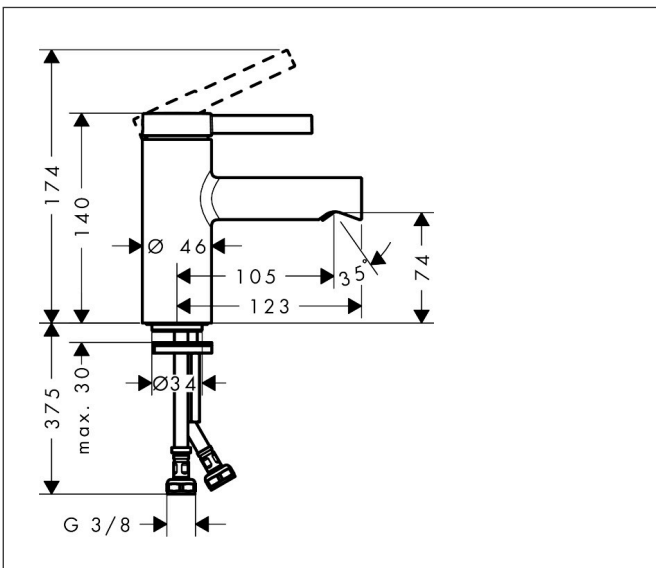

Merk	hansgrohe
Artikelnaam	Zesis S ééngreeps wastafelmengkraan 70 CoolStart met Push Open afvoer
Art.nr.	74715000
Oppervlakte	chrom
Netto prijs	111,51 EUR

Product foto

Kenmerken

- ComfortZone: 70
- voorsprong uitloop 105 mm
- uitloophoogte: 74 mm
- greepvariant: Met pingreep
- vaste uitloop
- straalsoort: normale straal
- maximale doorstroomhoeveelheid bij 3 bar: 4 l/min
- keramisch kardoes
- push-open afvoergarnituur G 1¼
- materiaal afvoergarnituur: synthetisch
- koud water met de greep in de middenpositie, bespaart energie en kosten
- EU taxonomie: max 6l/min - draagt substantieel bij aan duurzaamheid

Maat tekeningen

Technologie

Certificaat

Merk hansgrohe
 Artikelnaam **Zesis S** ééngreeps wastafelmengkraan 70 CoolStart met Push Open afvoer
 Art.nr. 74715000
 Oppervlakte chroom
 Netto prijs 111,51 EUR

Stroomschema

Merk	hansgrohe
Artikelnaam	Zesis S ééngreeps wastafelmengkraan 70 CoolStart met Push Open afvoer
Art.nr.	74715000
Oppervlakte	chrom
Netto prijs	111,51 EUR

Explosietekening voor bouwjaar: >01/25

Merk	hansgrohe
Artikelnaam	Zesis S ééngreeps wastafelmengkraan 70 CoolStart met Push Open afvoer
Art.nr.	74715000
Oppervlakte	chroom
Netto prijs	111,51 EUR

Onderdelen voor bouwjaar: >01/25

Pos	Beschrijving	Art.nr.	Prijs
1	greep	87868000	12,70
2	inbusschroef M5x8	92851000	3,00
3	greepstop	94440460	3,00
4	rozet	94027000	20,40
5	spanschroef	87870000	
6	O-Ring 32x2	98193000	3,00
7	kardoes compl.	93760000	78,40
8	dichting	93383000	10,40
9	kardoesadapter	95975000	7,70
10	O-ring 23x2	98398000	3,00
11	perlatorstraal	87869000	
12	montagesleutel	98987000	7,70
13	schroef M8 x 68	97736000	4,80
14	dichting Ø 42	98722000	4,80
15	schachtbevestigingsset compl.	96016000	25,70
16	aansluitslang 450 mm M8x0,75 G3/8	97206000	25,70
17	O-ring 6,6x1,6	93019000	3,00
18	dichtingsset	95581000	4,80
a	Afvoerplug Push-Open	50105000	25,79